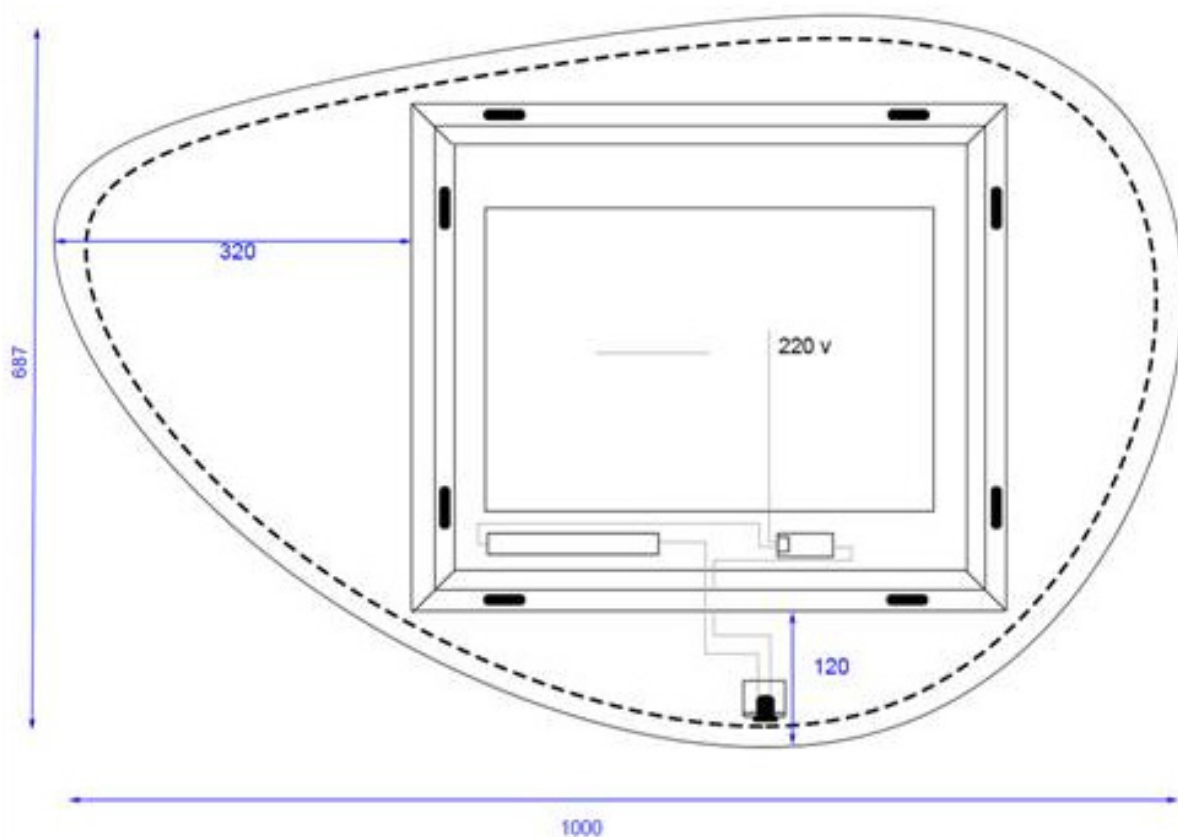

OPMERKINGEN / REMARQUES: GS@DETREMMERIE.BE

DROP

80

80 x 55

DETREMMERIE

BATHROOM FURNITURE

OPMERKINGEN / REMARQUES: GS@DETREMMERIE.BE

DROP

100

100 x 68.7

DETREMMERIE

BATHROOM FURNITURE

OPMERKINGEN / REMARQUES: GS@DETREMMERIE.BE

DROP

118

118 x 80