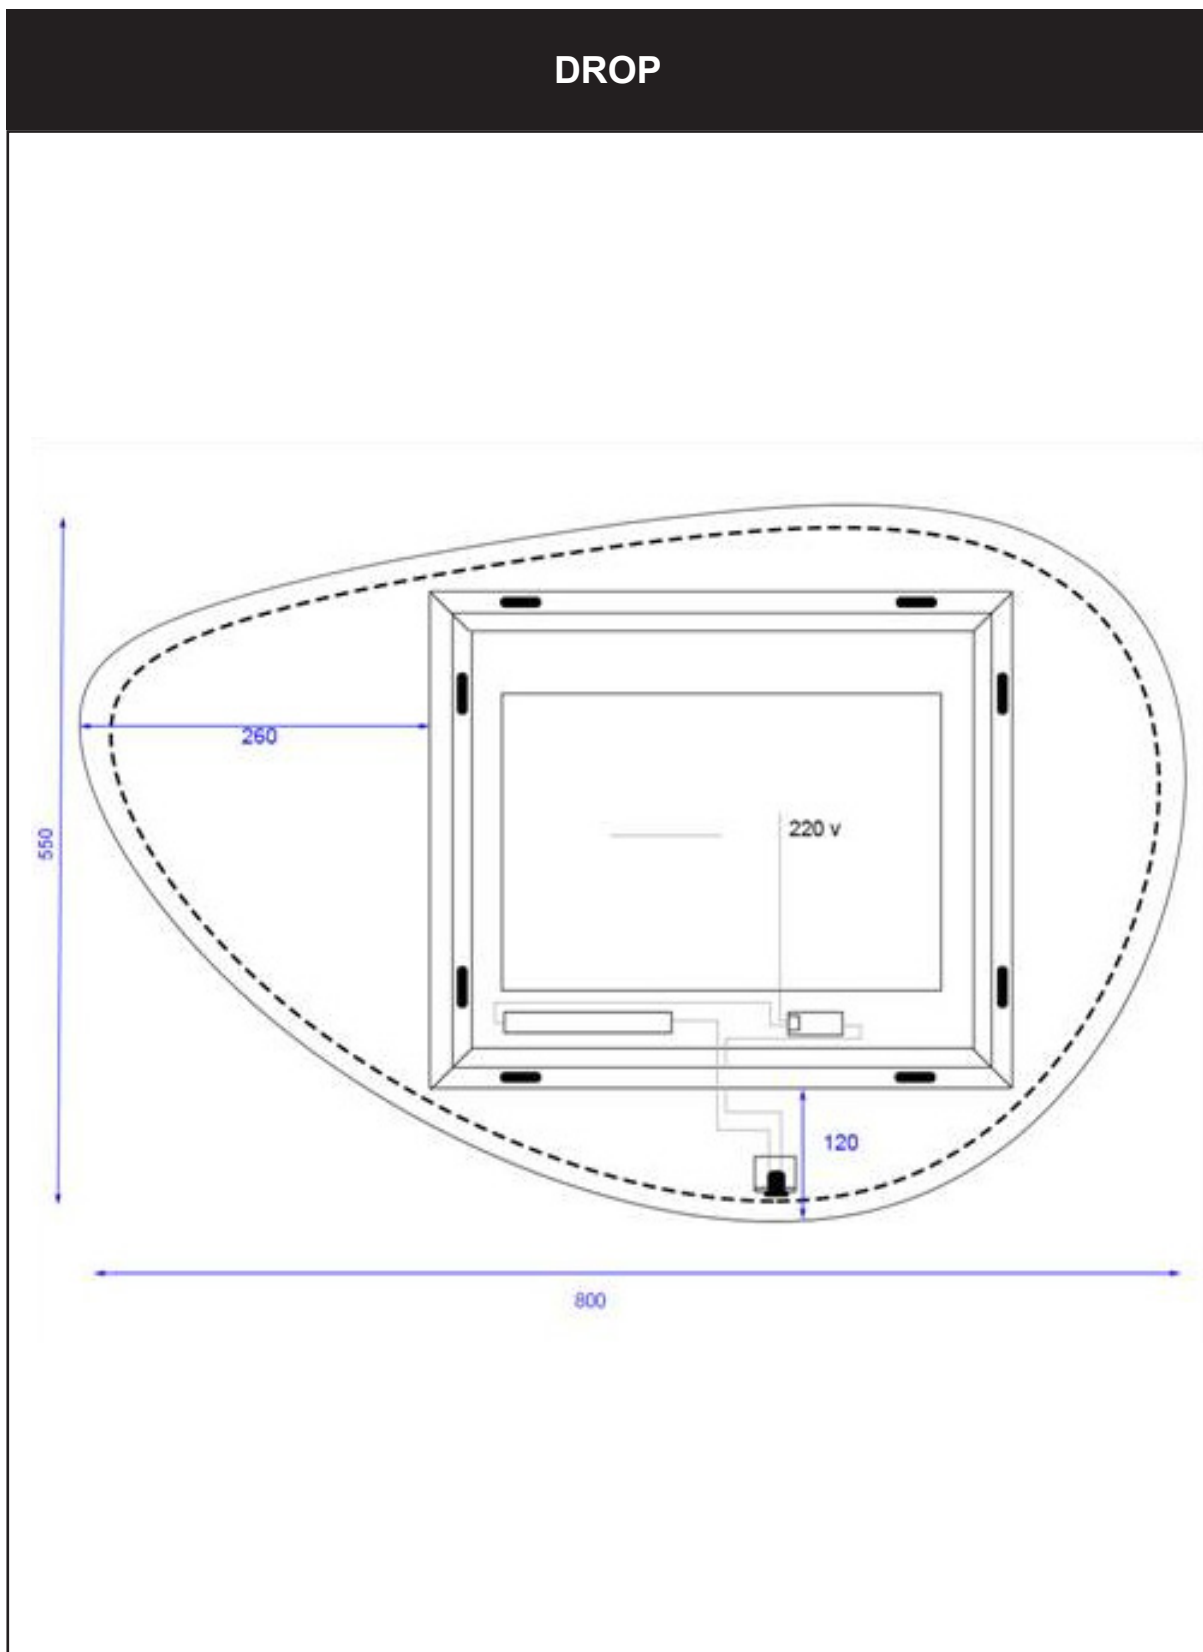

OPMERKINGEN / REMARQUES: GS@DETREMMERIE.BE

DROP

80

80 x 55

DETREMMERIE

BATHROOM FURNITURE

OPMERKINGEN / REMARQUES: GS@DETREMMERIE.BE

DROP

100

100 x 68.7

DETREMMERIE

BATHROOM FURNITURE

OPMERKINGEN / REMARQUES: GS@DETREMMERIE.BE

DROP

118

118 x 80