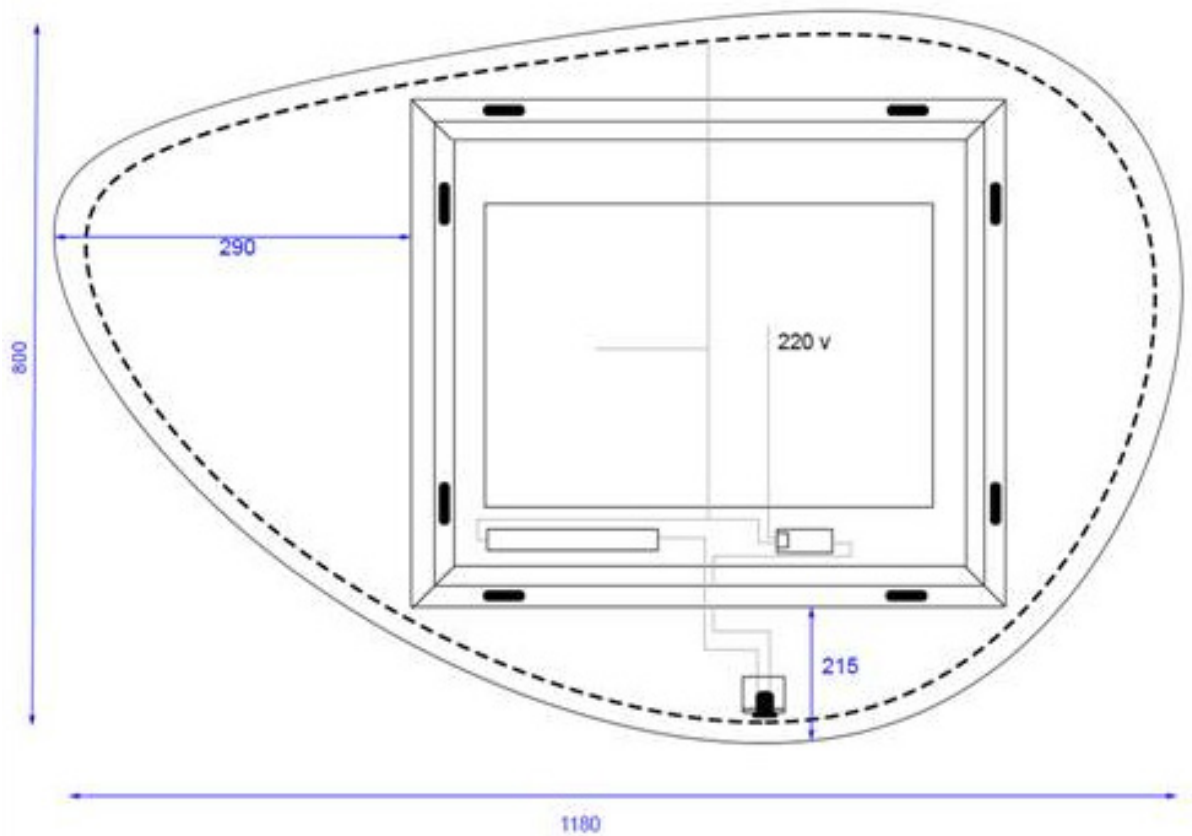

118

118 x 80

DETREMMERIE

BATHROOM FURNITURE

OPMERKINGEN / REMARQUES: GS@DETREMMERIE.BE

DROP