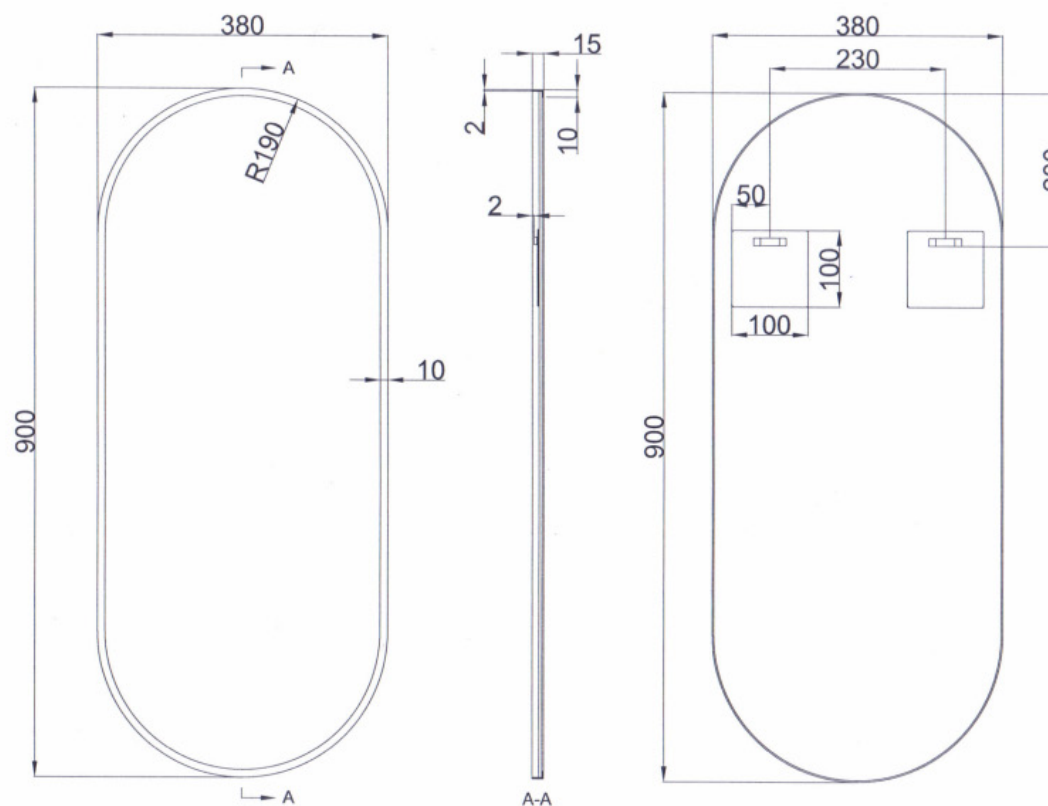

## SPIEGEL TOKIO / MIROIR TOKIO

38

38 x 90

## SPIEGEL TOKIO / MIROIR TOKIO

38  
38 x 90

+