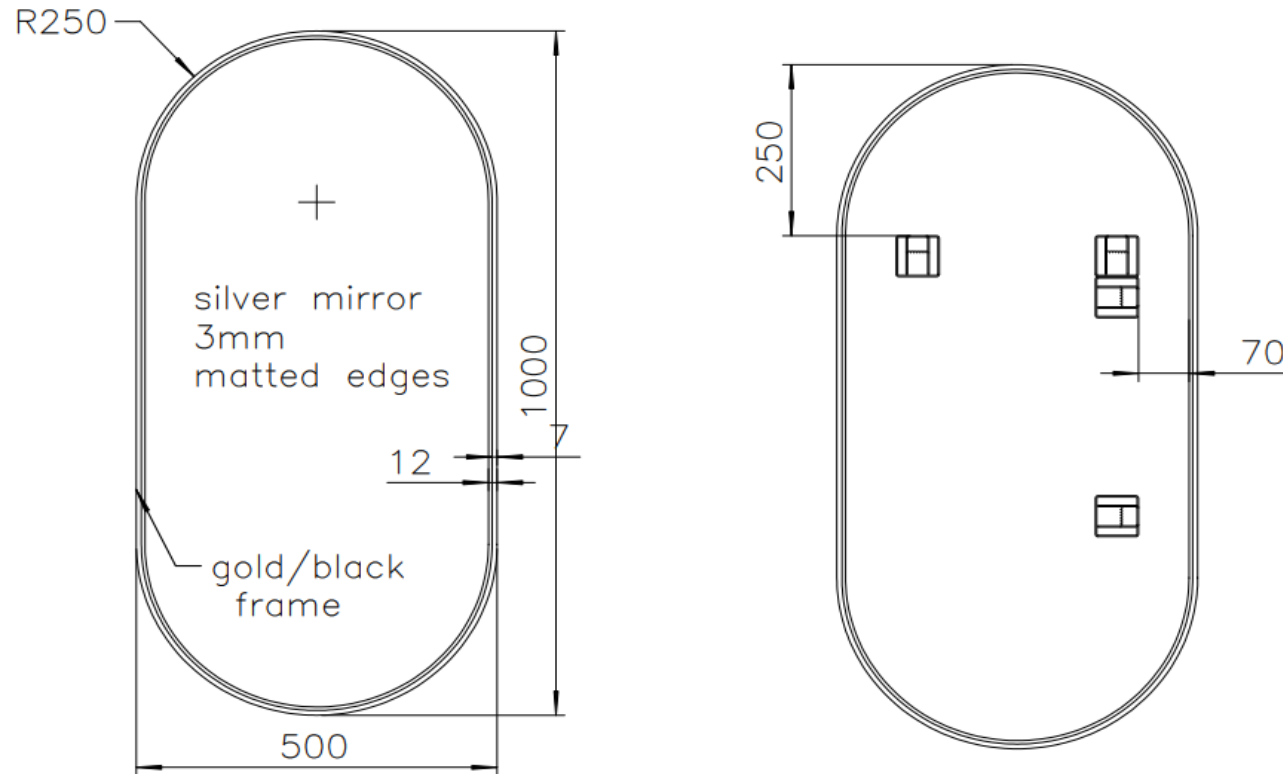

50

50 x 100

DETREMMERIE

BATHROOM FURNITURE

OPMERKINGEN / REMARQUES: YV@DETREMMERIE.BE

SPIEGEL TOKIO MET DIKKE RAND / MIROIR TOKIO AVEC CADRE PROFOND

50
50 x 100

+

OPMERKINGEN / REMARQUES: YV@DETREMMERIE.BE

SPIEGEL TOKIO MET DIKKE RAND / MIROIR TOKIO AVEC CADRE PROFOND

50
50 x 100

+

DETREMMERIE

BATHROOM FURNITURE

OPMERKINGEN / REMARQUES: YV@DETREMMERIE.BE

SPIEGEL TOKIO MET DIKKE RAND / MIROIR TOKIO AVEC CADRE PROFOND