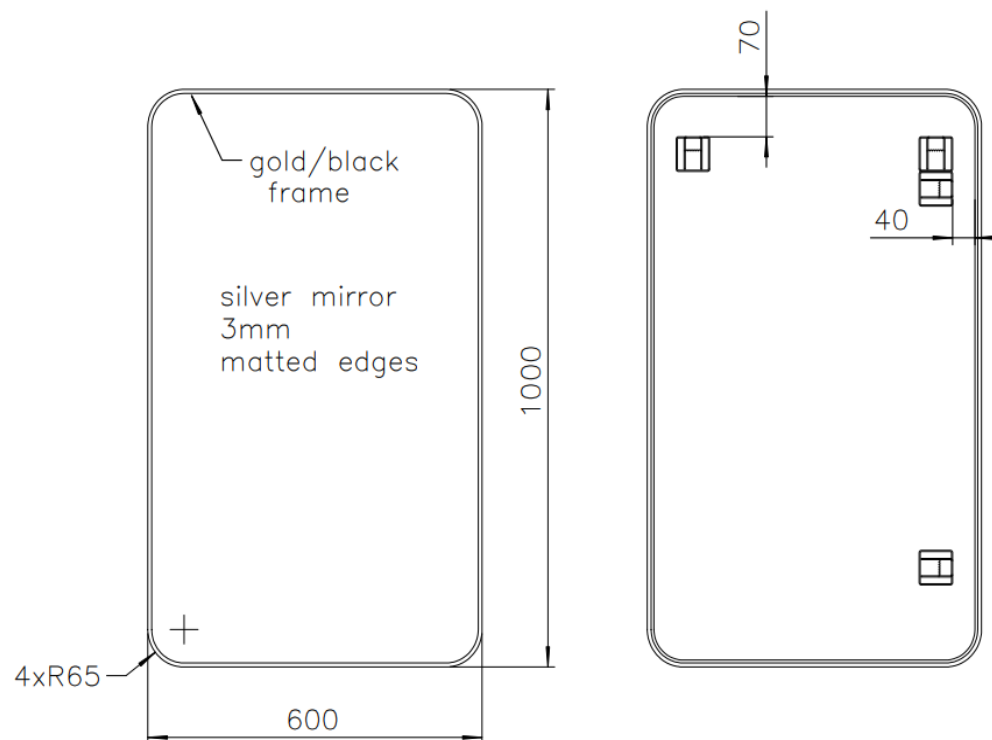

60

60 x 100

DETREMMERIE

BATHROOM FURNITURE

OPMERKINGEN / REMARQUES: YV@DETREMMERIE.BE

RIO MET DIKKE RAND/ RIO AVEC CADRE PROFOND