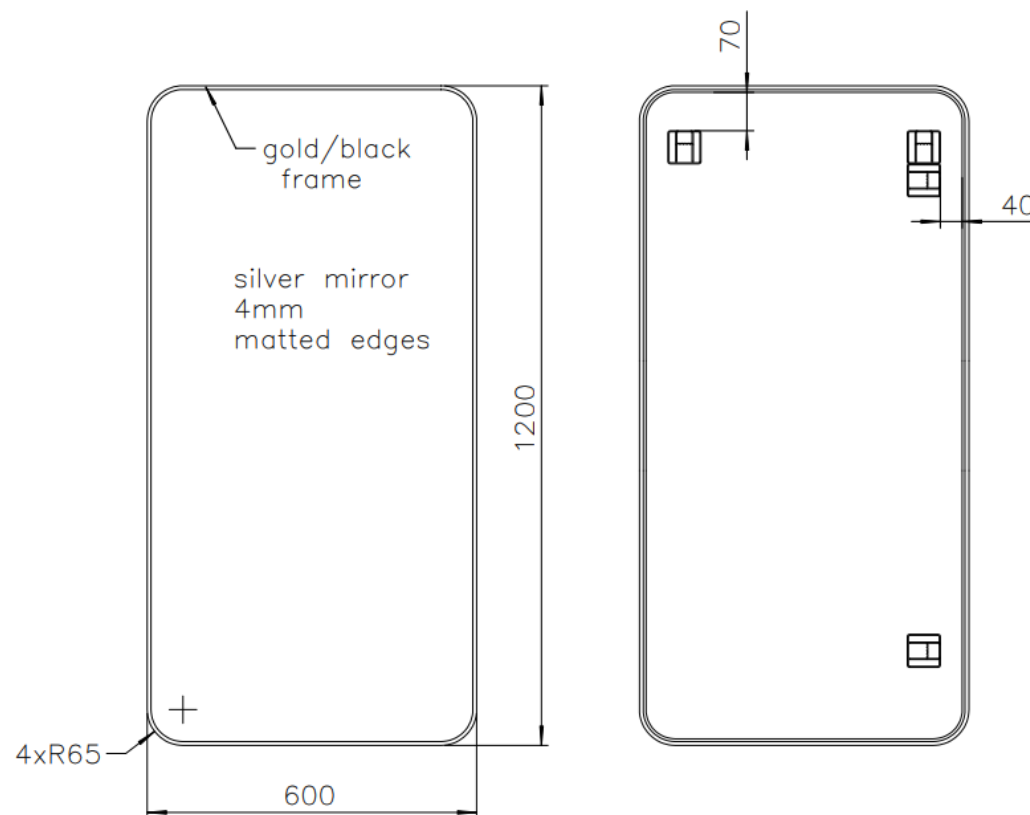

OPMERKINGEN / REMARQUES: YV@DETREMMERIE.BE

RIO MET DIKKE RAND/ RIO AVEC CADRE PROFOND

60

60 x 120

DETREMMERIE

BATHROOM FURNITURE

OPMERKINGEN / REMARQUES: YV@DETREMMERIE.BE

RIO MET DIKKE RAND/ RIO AVEC CADRE PROFOND