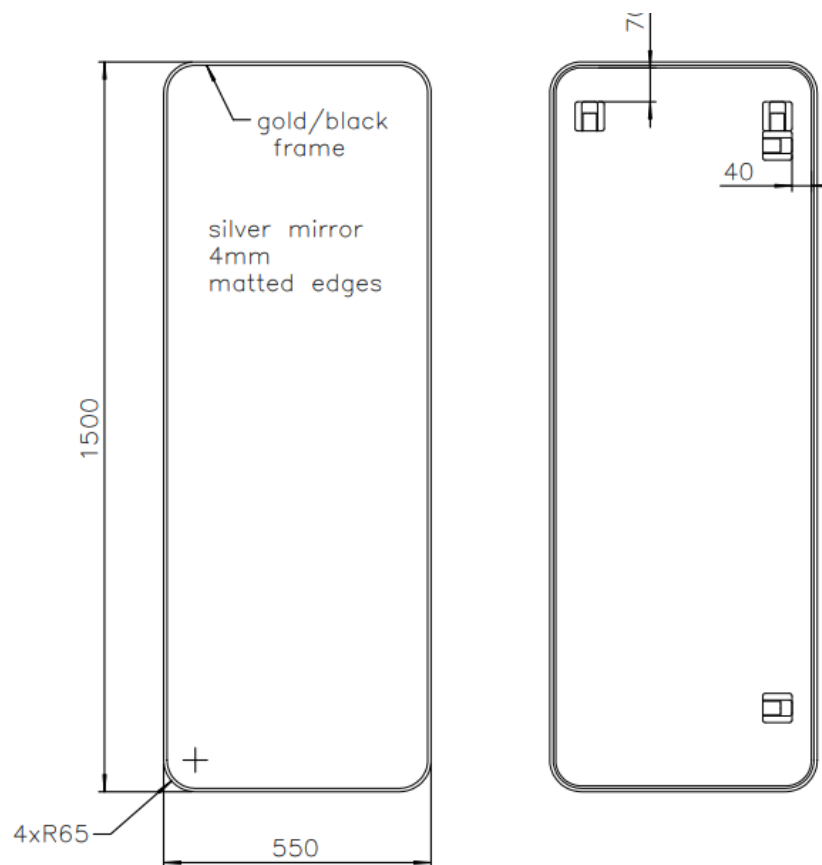

55

55 x 150

DETREMMERIE

BATHROOM FURNITURE

OPMERKINGEN / REMARQUES: YV@DETREMMERIE.BE

RIO MET DIKKE RAND/ RIO AVEC CADRE PROFOND

60

60 x 90

DETREMMERIE

BATHROOM FURNITURE

OPMERKINGEN / REMARQUES: YV@DETREMMERIE.BE

RIO MET DIKKE RAND/ RIO AVEC CADRE PROFOND

60

60 x 100

DETREMMERIE

BATHROOM FURNITURE