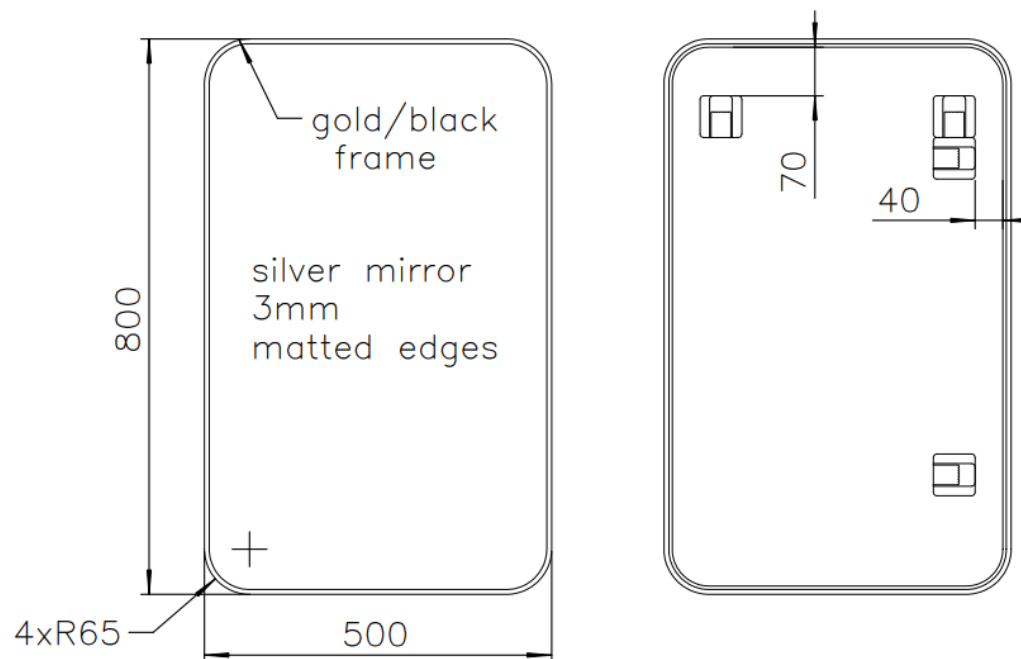

OPMERKINGEN / REMARQUES: YV@DETREMMERIE.BE

RIO MET DIKKE RAND/ RIO AVEC CADRE PROFOND

50

50 x 80

DETREMMERIE

BATHROOM FURNITURE

OPMERKINGEN / REMARQUES: YV@DETREMMERIE.BE

RIO MET DIKKE RAND/ RIO AVEC CADRE PROFOND

55

55 x 150

DETREMMERIE

BATHROOM FURNITURE

OPMERKINGEN / REMARQUES: YV@DETREMMERIE.BE

RIO MET DIKKE RAND/ RIO AVEC CADRE PROFOND

60

60 x 90

DETREMMERIE

BATHROOM FURNITURE

OPMERKINGEN / REMARQUES: YV@DETREMMERIE.BE

RIO MET DIKKE RAND/ RIO AVEC CADRE PROFOND

60

60 x 100

DETREMMERIE

BATHROOM FURNITURE