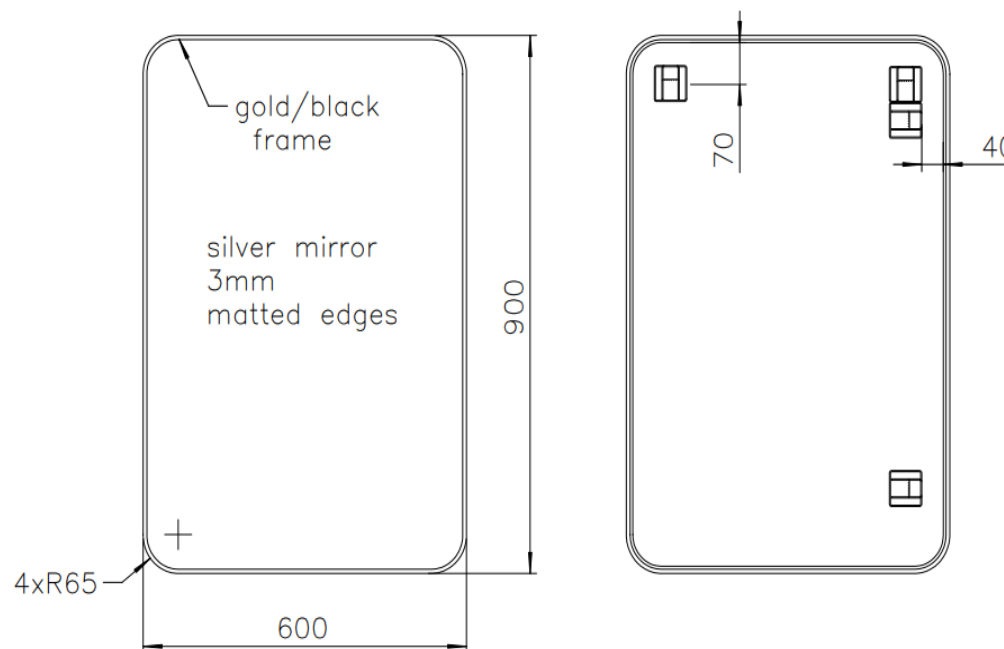

OPMERKINGEN / REMARQUES: YV@DETREMMERIE.BE

RIO MET DIKKE RAND/ RIO AVEC CADRE PROFOND

50

50 x 80

DETREMMERIE

BATHROOM FURNITURE

OPMERKINGEN / REMARQUES: YV@DETREMMERIE.BE

RIO MET DIKKE RAND/ RIO AVEC CADRE PROFOND

55

55 x 150

DETREMMERIE

BATHROOM FURNITURE

OPMERKINGEN / REMARQUES: YV@DETREMMERIE.BE

RIO MET DIKKE RAND/ RIO AVEC CADRE PROFOND

60

60 x 90

DETREMMERIE

BATHROOM FURNITURE

OPMERKINGEN / REMARQUES: YV@DETREMMERIE.BE

RIO MET DIKKE RAND/ RIO AVEC CADRE PROFOND

60

60 x 100

DETREMMERIE

BATHROOM FURNITURE