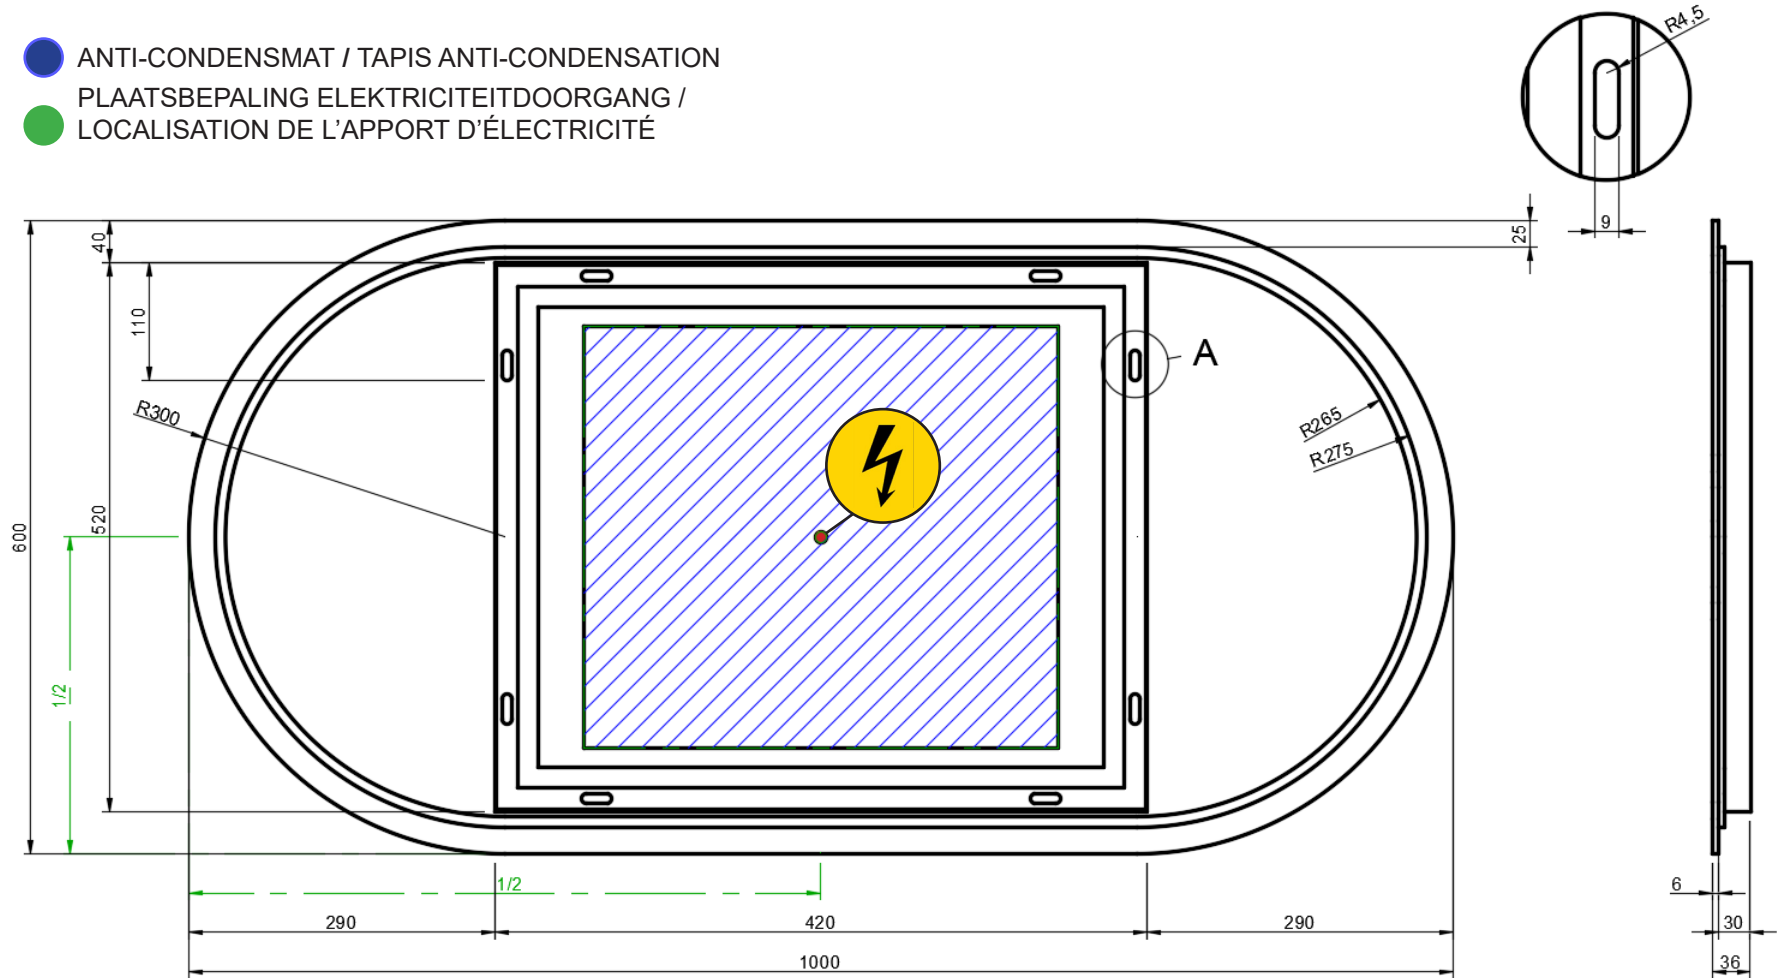

- ANTI-CONDENSAT / TAPIS ANTI-CONDENSATION
- PLAATSBEPALING ELEKTRICITEITDOORGANG / LOCALISATION DE L'APPORT D'ÉLECTRICITÉ

Detremmerie nv - Spijkerlaan 153 - 8791 Beveren-Leie (BE)
www.detremmerie.be

120
1200*600

+

DETREMMERIE

BATHROOM FURNITURE

OPMERKINGEN / REMARQUES: YV@DETREMMERIE.BE

DESIGN SPIEGEL OVAL / MIROIR DESIGN OVAL

- ANTI-CONDENSMAT / TAPIS ANTI-CONDENSATION
- PLAATSBEPALING ELEKTRICITEITDOORGANG / LOCALISATION DE L'APPORT D'ÉLECTRICITÉ

140
1200*600

+

DETREMMERIE

BATHROOM FURNITURE

OPMERKINGEN / REMARQUES: YV@DETREMMERIE.BE

DESIGN SPIEGEL OVAL / MIROIR DESIGN OVAL

- ANTI-CONDENSAT / TAPIS ANTI-CONDENSATION
- PLAATSBEPALING ELEKTRICITEITDOORGANG / LOCALISATION DE L'APPORT D'ÉLECTRICITÉ

160
1200*600

+

DETREMMERIE

BATHROOM FURNITURE

OPMERKINGEN / REMARQUES: YV@DETREMMERIE.BE

DESIGN SPIEGEL OVAL / MIROIR DESIGN OVAL

- ANTI-CONDENSAT / TAPIS ANTI-CONDENSATION
- PLAATSBEPALING ELEKTRICITEITDOORGANG / LOCALISATION DE L'APPORT D'ÉLECTRICITÉ