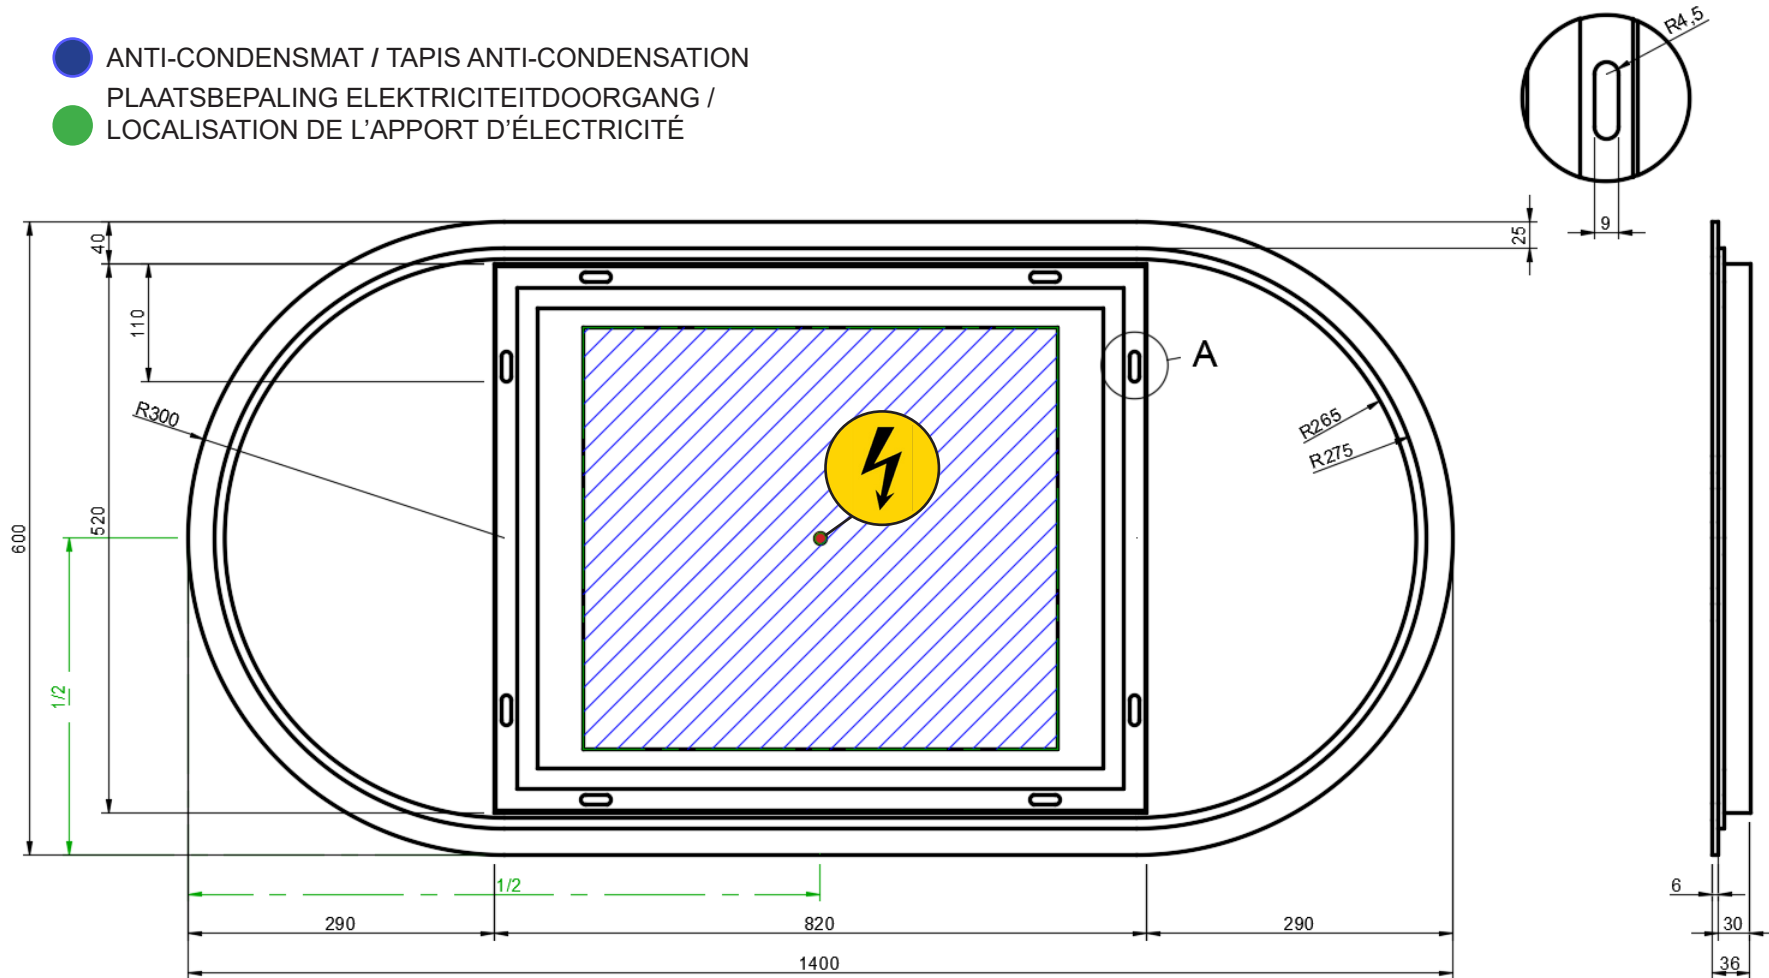

140
1200*600

+

DETREMMERIE

BATHROOM FURNITURE

OPMERKINGEN / REMARQUES: YV@DETREMMERIE.BE

DESIGN SPIEGEL OVAL / MIROIR DESIGN OVAL

- ANTI-CONDENSAT / TAPIS ANTI-CONDENSATION
- PLAATSBEPALING ELEKTRICITEITDOORGANG / LOCALISATION DE L'APPORT D'ÉLECTRICITÉ

160
1200*600

+

DETREMMERIE

BATHROOM FURNITURE

OPMERKINGEN / REMARQUES: YV@DETREMMERIE.BE

DESIGN SPIEGEL OVAL / MIROIR DESIGN OVAL

- ANTI-CONDENSAT / TAPIS ANTI-CONDENSATION
- PLAATSBEPALING ELEKTRICITEITDOORGANG / LOCALISATION DE L'APPORT D'ÉLECTRICITÉ