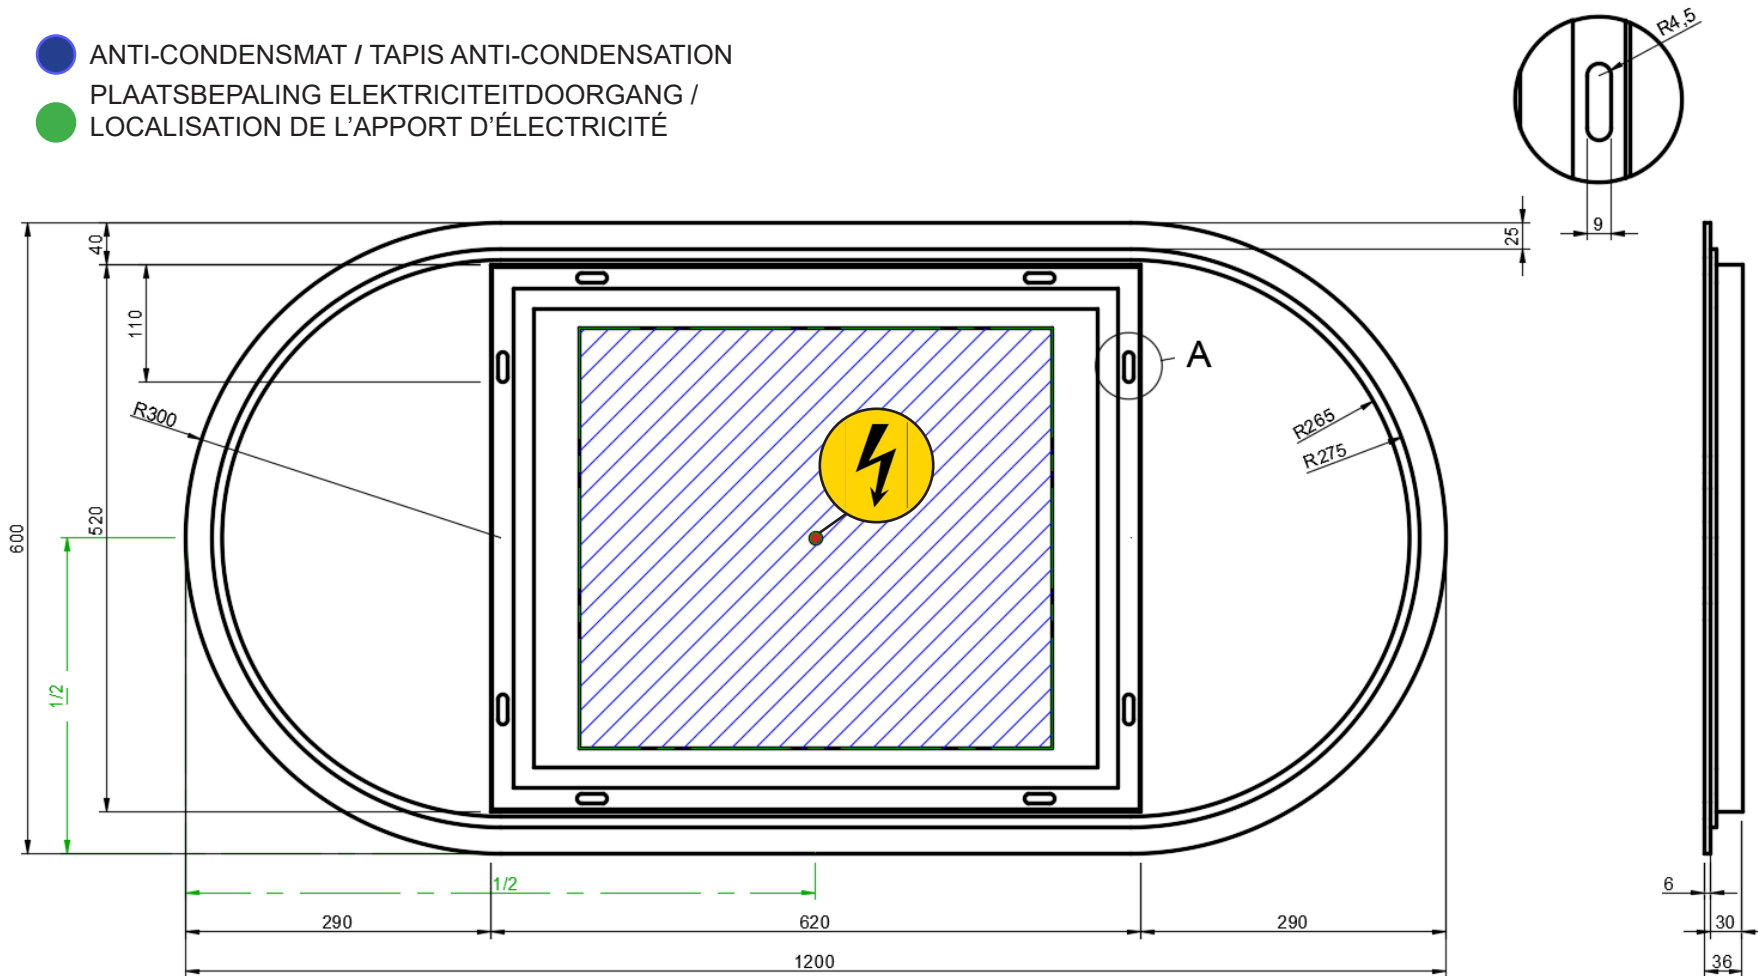

+

DETREMMERIE

BATHROOM FURNITURE

OPMERKINGEN / REMARQUES: YV@DETREMMERIE.BE

DESIGN SPIEGEL OVAL / MIROIR DESIGN OVAL

- ANTI-CONDENSMAT / TAPIS ANTI-CONDENSATION
- PLAATSBEPALING ELEKTRICITEITDOORGANG / LOCALISATION DE L'APPORT D'ÉLECTRICITÉ

140
1200*600

+

DETREMMERIE

BATHROOM FURNITURE

OPMERKINGEN / REMARQUES: YV@DETREMMERIE.BE

DESIGN SPIEGEL OVAL / MIROIR DESIGN OVAL

- ANTI-CONDENSAT / TAPIS ANTI-CONDENSATION
- PLAATSBEPALING ELEKTRICITEITDOORGANG / LOCALISATION DE L'APPORT D'ÉLECTRICITÉ