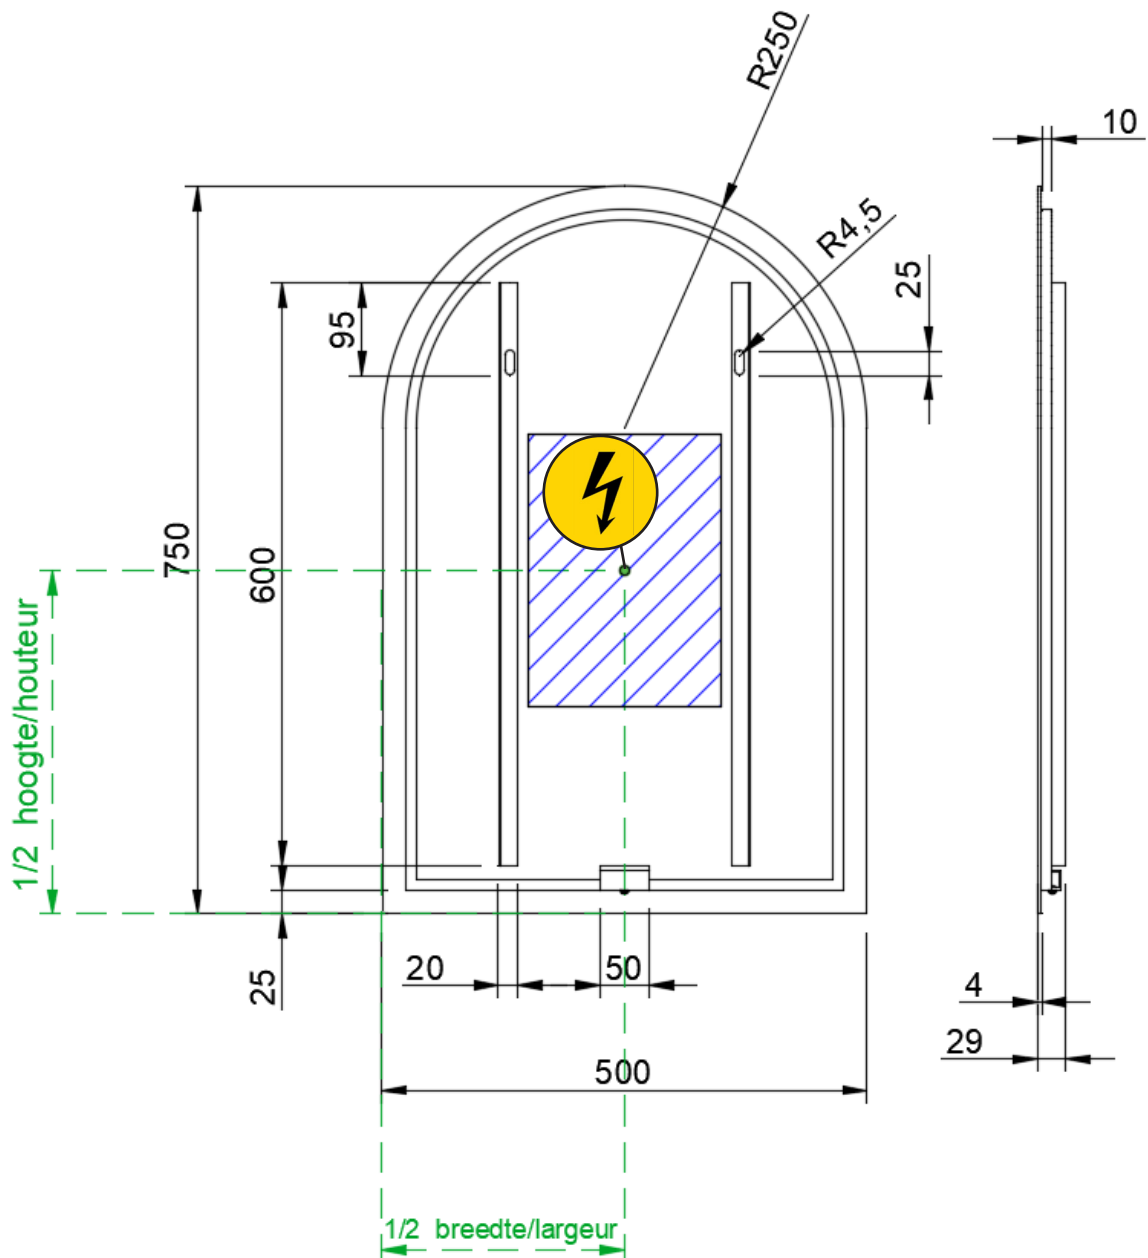

OPMERKINGEN / REMARQUES: HP@DETREMMERIE.BE

**DESIGN SPIEGEL ARK /  
DESIGN MIROIR ARCHE**

50 cm

450x 500 mm

+

DETREMMERIE

BATHROOM FURNITURE

OPMERKINGEN / REMARQUES: HP@DETREMMERIE.BE

DESIGN SPIEGEL ARK /  
DESIGN MIROIR ARCHE

- ANTI CONDENS MAT / TAPIS ANTI\_CONDENSATION
- PLAATSBEPALING ELEKTRICITEIT DOORGANG/  
LOCALISATION DE L'APPORT D'ÉLECTRICITÉ