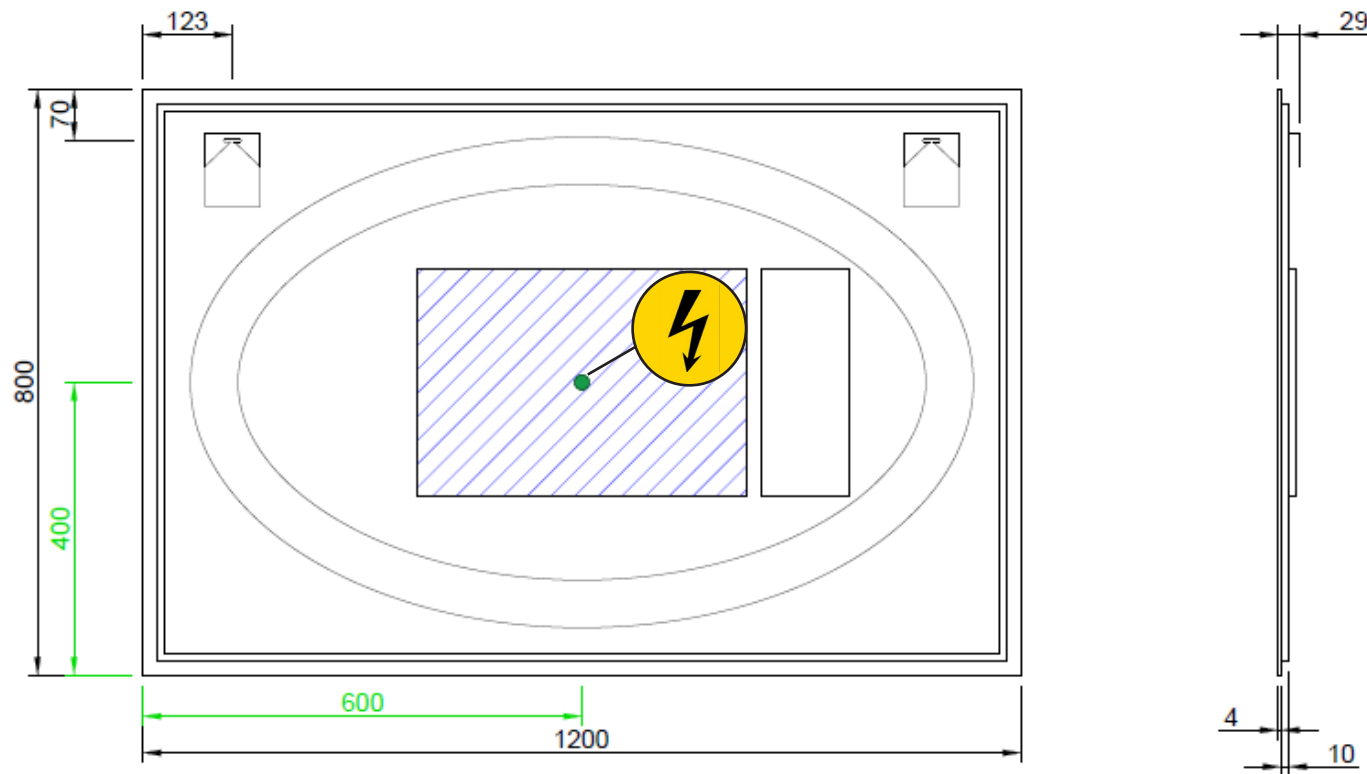

120 cm

+

DETREMMERIE

BATHROOM FURNITURE

OPMERKINGEN / REMARQUES: YV@DETREMMERIE.BE

DELUXE SQUARE:ROUND / DELUXE SQUARE:ROUND

- ANTI CONDENS MAT / TAPIS ANTI_CONDENSATION
- PLAATSBEPALING ELEKTRICITEIT DOORGANG/ LOCALISATION DE L'APPORT D'ÉLECTRICITÉ