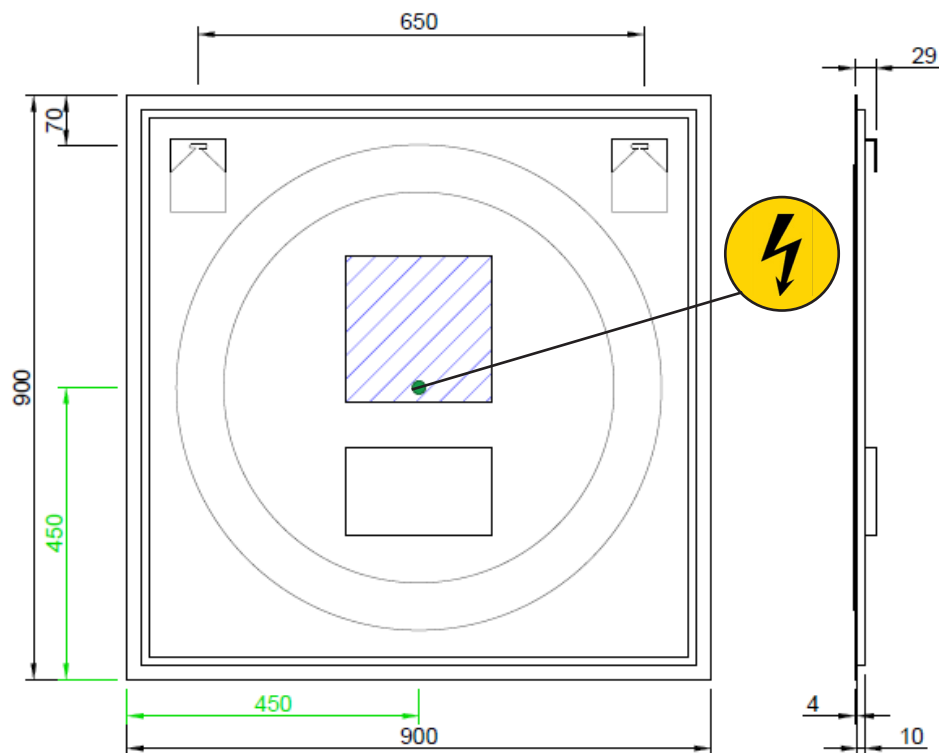

90 cm

+

DETREMMERIE

BATHROOM FURNITURE

OPMERKINGEN / REMARQUES: YV@DETREMMERIE.BE

DELUXE SQUARE:ROUND / DELUXE SQUARE:ROUND

- ANTI CONDENS MAT / TAPIS ANTI_CONDENSATION
- PLAATSBEPALING ELEKTRICITEIT DOORGANG/ LOCALISATION DE L'APPORT D'ÉLECTRICITÉ