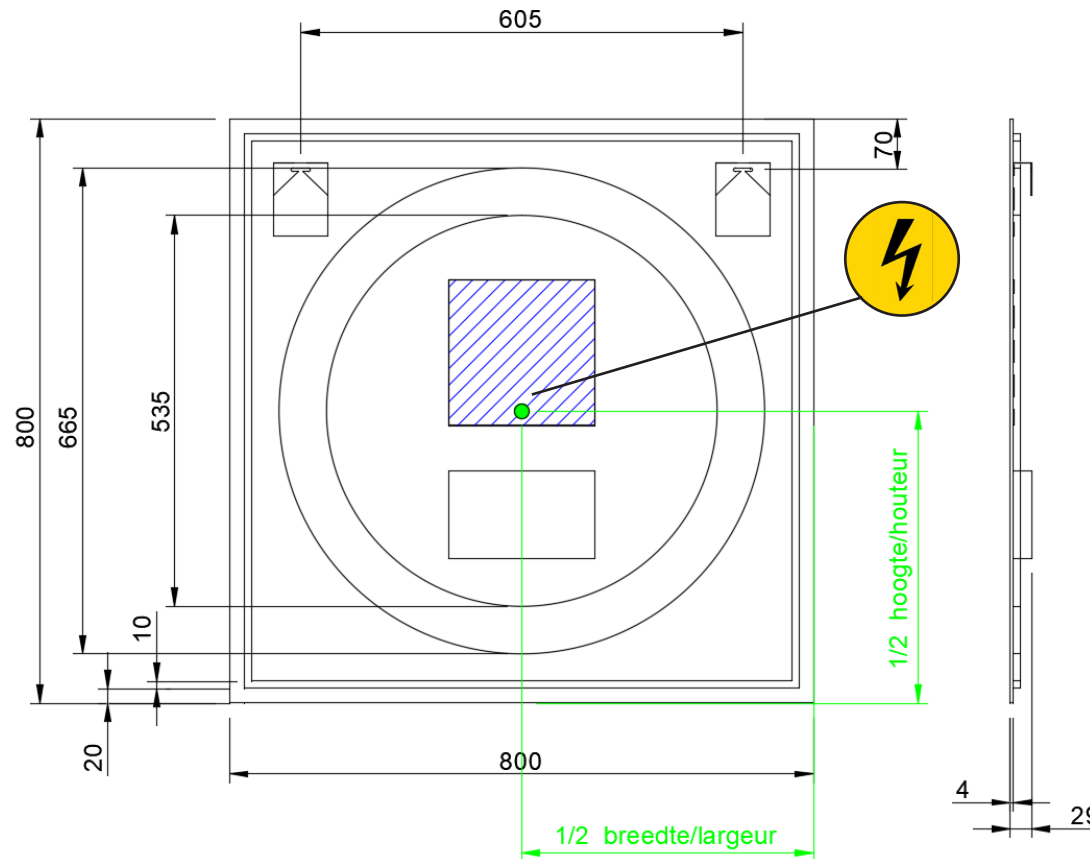

# DETREMMERIE

BATHROOM FURNITURE

OPMERKINGEN / REMARQUES: YV@DETREMMERIE.BE

DELUXE SQUARE:ROUND / DELUXE SQUARE:ROUND

80 cm

+

## DELUXE SQUARE:ROUND / DELUXE SQUARE:ROUND

- ANTI CONDENSMAT / TAPIS ANTI\_CONDENSATION
- PLAATSBEPALING ELEKTRICITEIT DOORGANG/ LOCALISATION DE L'APPORT D'ÉLECTRICITÉ

90 cm

+