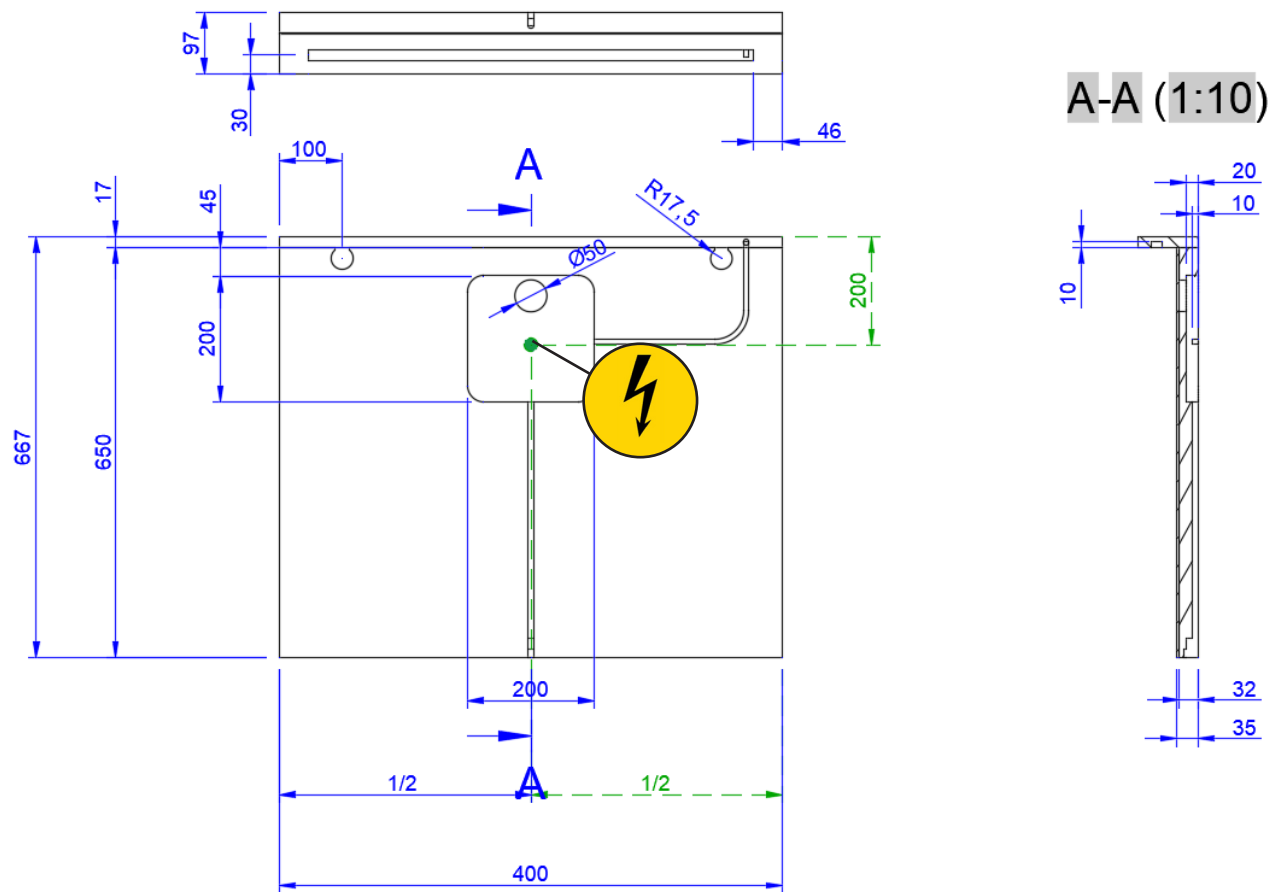

OPMERKINGEN / REMARQUES: GS@DETREMMERIE.BE

SPIEGEL MET LUIFEL / MIROIR AVEC REBORD SUPÉRIER AVEC LED

40
400X650

+

DETREMMERIE

BATHROOM FURNITURE

OPMERKINGEN / REMARQUES: GS@DETREMMERIE.BE

SPIEGEL MET LUIFEL / MIROIR AVEC REBORD SUPÉRIER AVEC LED

60
600X650

+

DETREMMERIE

BATHROOM FURNITURE

OPMERKINGEN / REMARQUES: GS@DETREMMERIE.BE

SPIEGEL MET LUIFEL / MIROIR AVEC REBORD SUPÉRIER AVEC LED

80
800X650

+