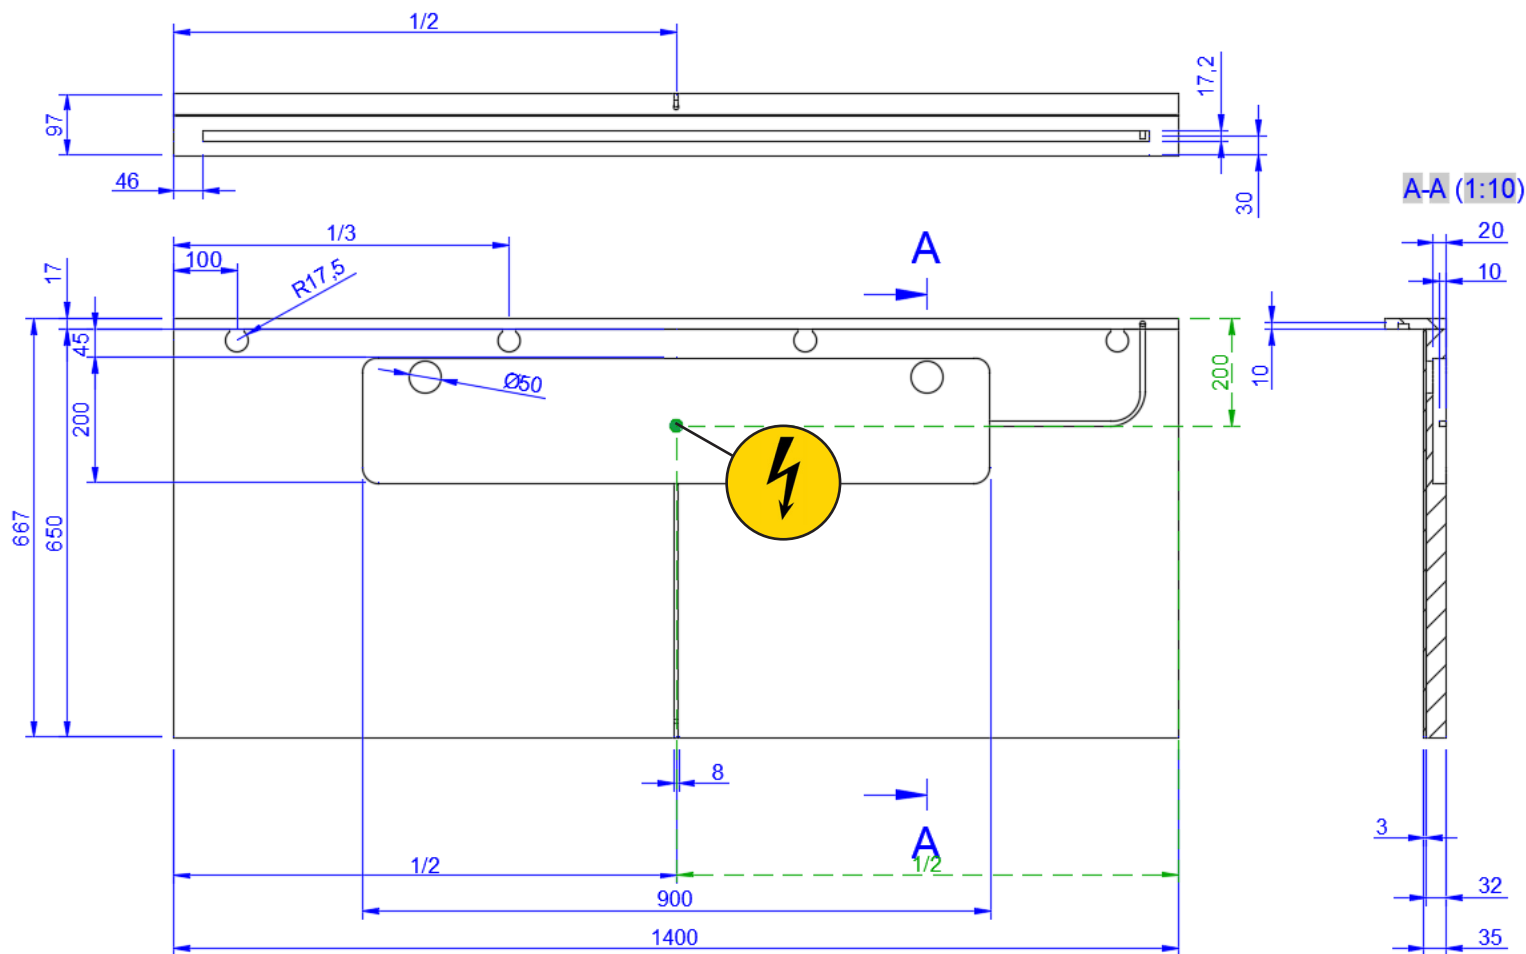

140

1400X650

+

DETREMMERIE

BATHROOM FURNITURE

OPMERKINGEN / REMARQUES: GS@DETREMMERIE.BE

SPIEGEL MET LUIFEL / MIROIR AVEC REBORD SUPÉRIER AVEC LED

Detremmerie nv - Spijkerlaan 153 - 8791 Beveren-Leie (BE)
www.detremmerie.be