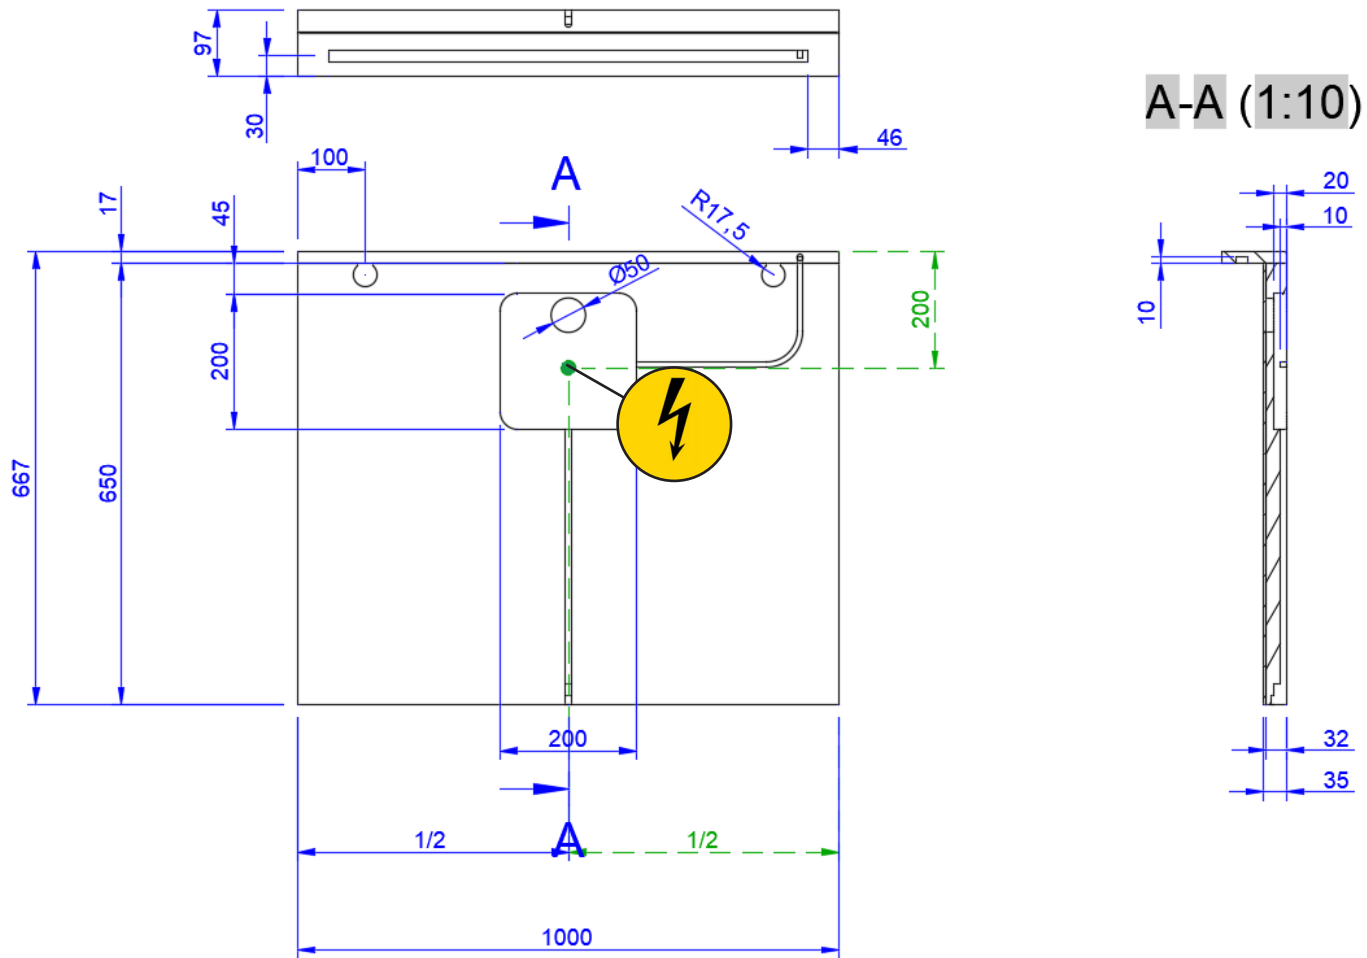

100
1000X650

+

DETREMMERIE

BATHROOM FURNITURE

OPMERKINGEN / REMARQUES: GS@DETREMMERIE.BE

SPIEGEL MET LUIFEL / MIROIR AVEC REBORD SUPÉRIER AVEC LED

Detremmerie nv - Spijkerlaan 153 - 8791 Beveren-Leie (BE)
www.detremmerie.be

120
1200X650

+

DETREMMERIE
BATHROOM FURNITURE

OPMERKINGEN / REMARQUES: GS@DETREMMERIE.BE

SPIEGEL MET LUIFEL / MIROIR AVEC REBORD SUPÉRIER AVEC LED

140

1400X650

+