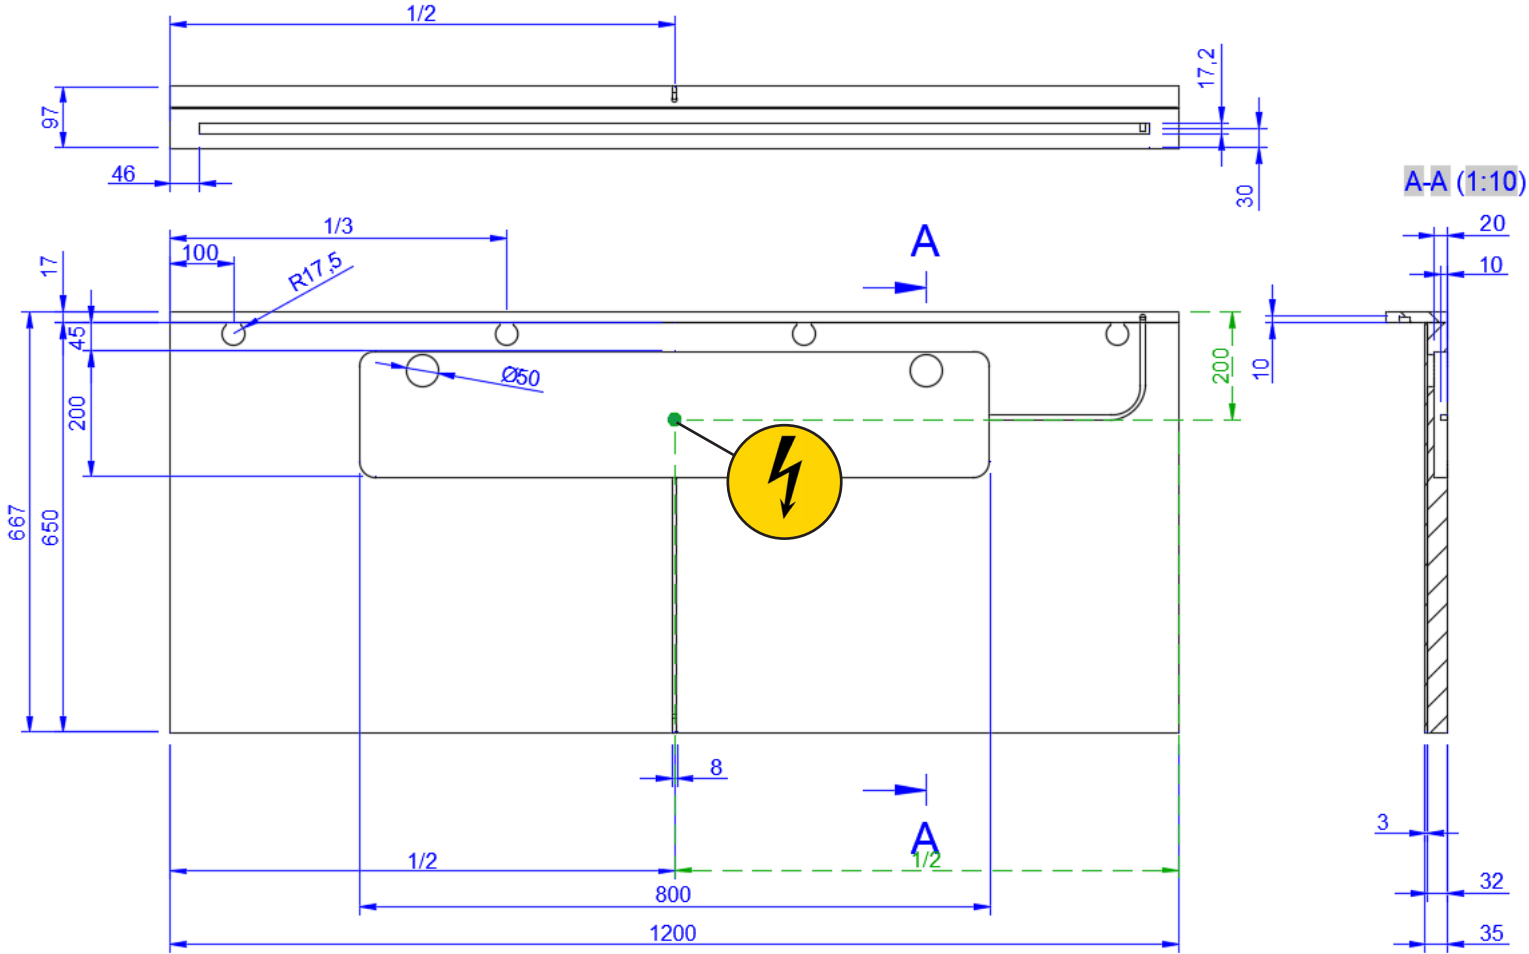

120
1200X650

+

DETREMMERIE
BATHROOM FURNITURE

OPMERKINGEN / REMARQUES: GS@DETREMMERIE.BE

SPIEGEL MET LUIFEL / MIROIR AVEC REBORD SUPÉRIER AVEC LED

140

1400X650

+