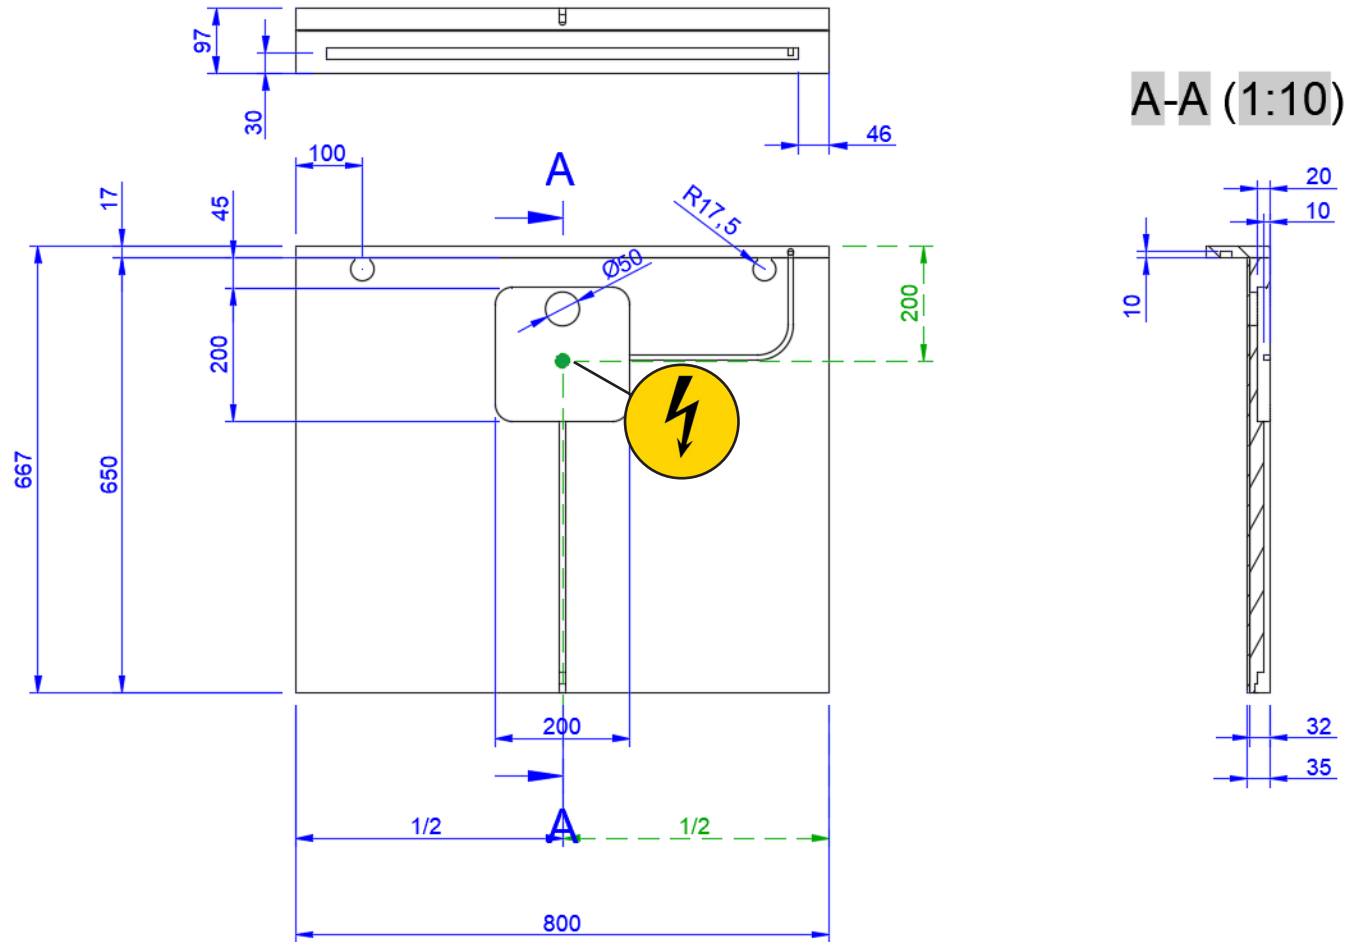

80
800X650

+

DETREMMERIE

BATHROOM FURNITURE

OPMERKINGEN / REMARQUES: GS@DETREMMERIE.BE

SPIEGEL MET LUIFEL / MIROIR AVEC REBORD SUPÉRIER AVEC LED

Detremmerie nv - Spijkerlaan 153 - 8791 Beveren-Leie (BE)
www.detremmerie.be