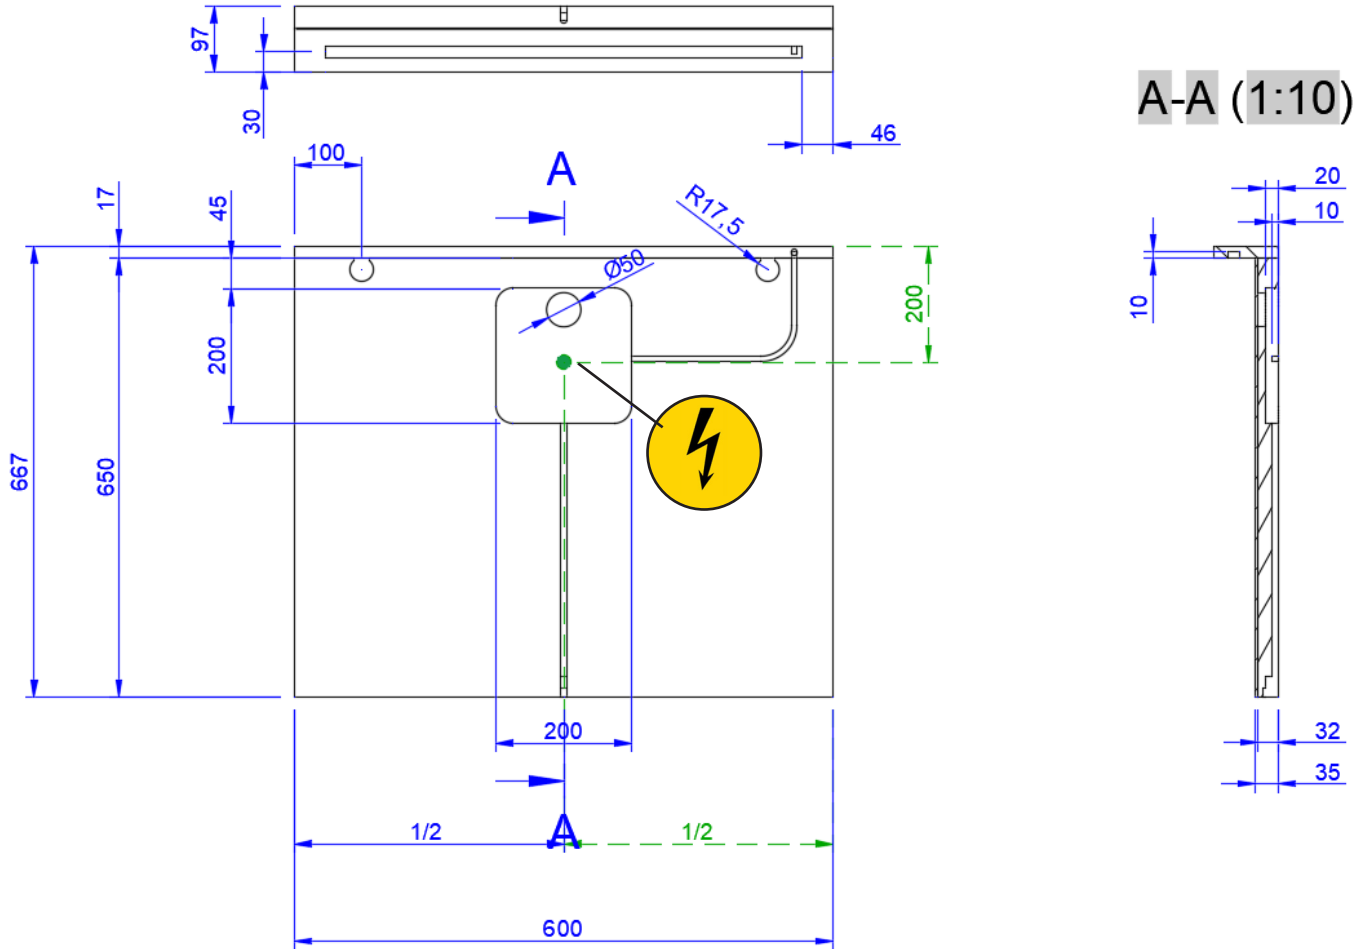

60
600X650

+

DETREMMERIE

BATHROOM FURNITURE

OPMERKINGEN / REMARQUES: GS@DETREMMERIE.BE

SPIEGEL MET LUIFEL / MIROIR AVEC REBORD SUPÉRIER AVEC LED

80
800X650

+