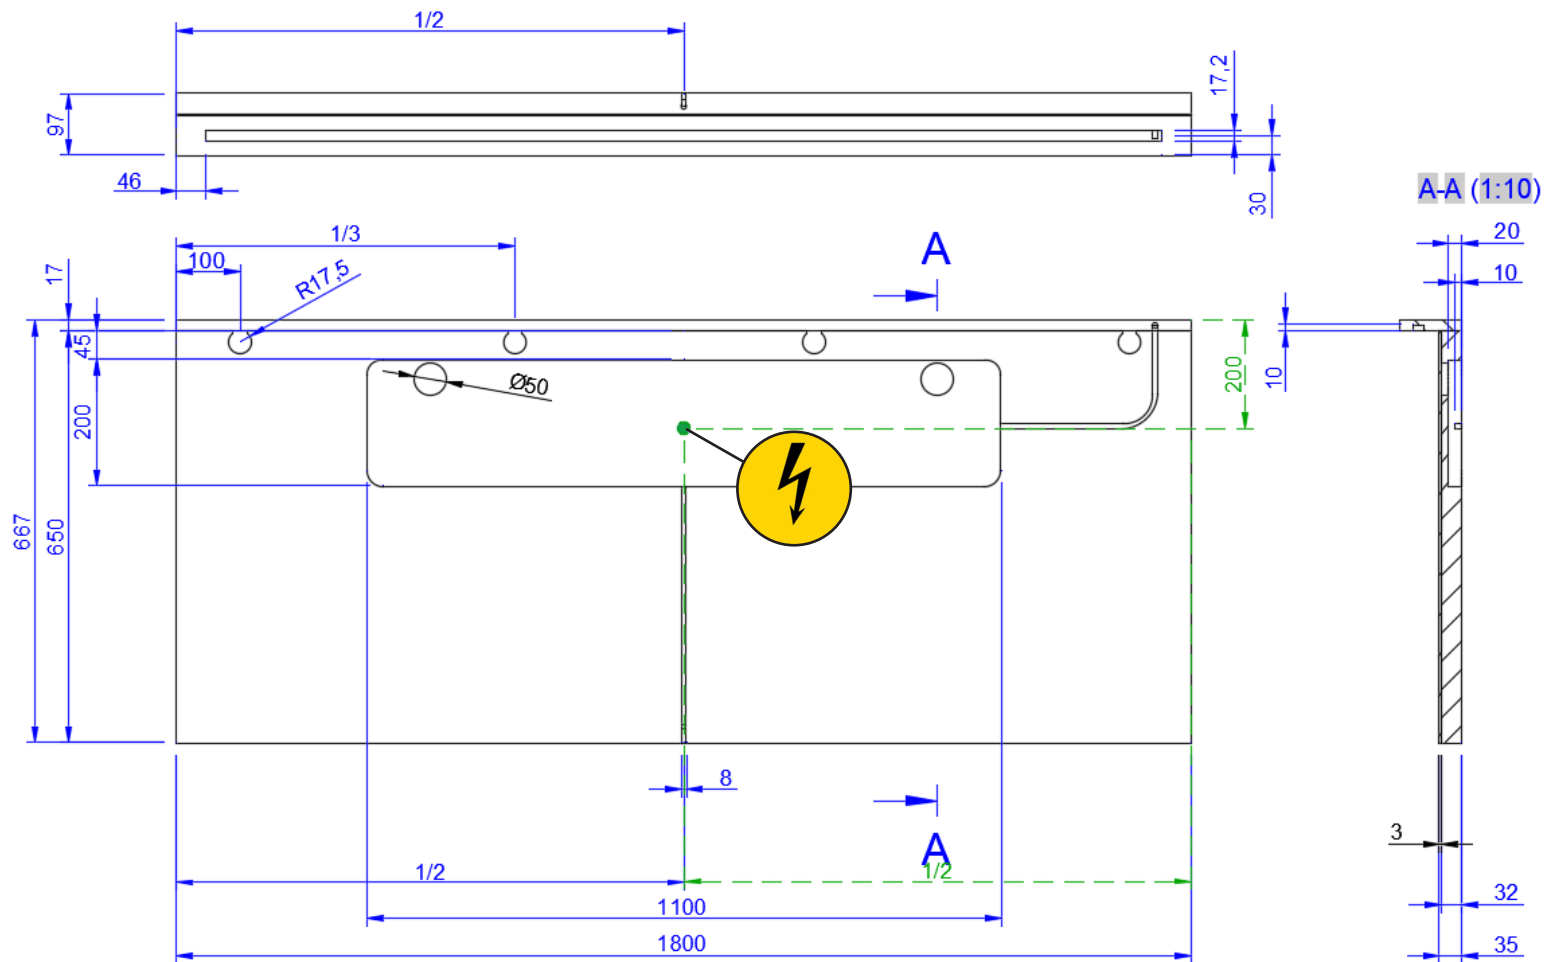

180

1800X650

+

DETREMMERIE

BATHROOM FURNITURE

OPMERKINGEN / REMARQUES: GS@DETREMMERIE.BE

SPIEGEL MET LUIFEL / MIROIR AVEC REBORD SUPÉRIER AVEC LED

Detremmerie nv - Spijkerlaan 153 - 8791 Beveren-Leie (BE)
www.detremmerie.be