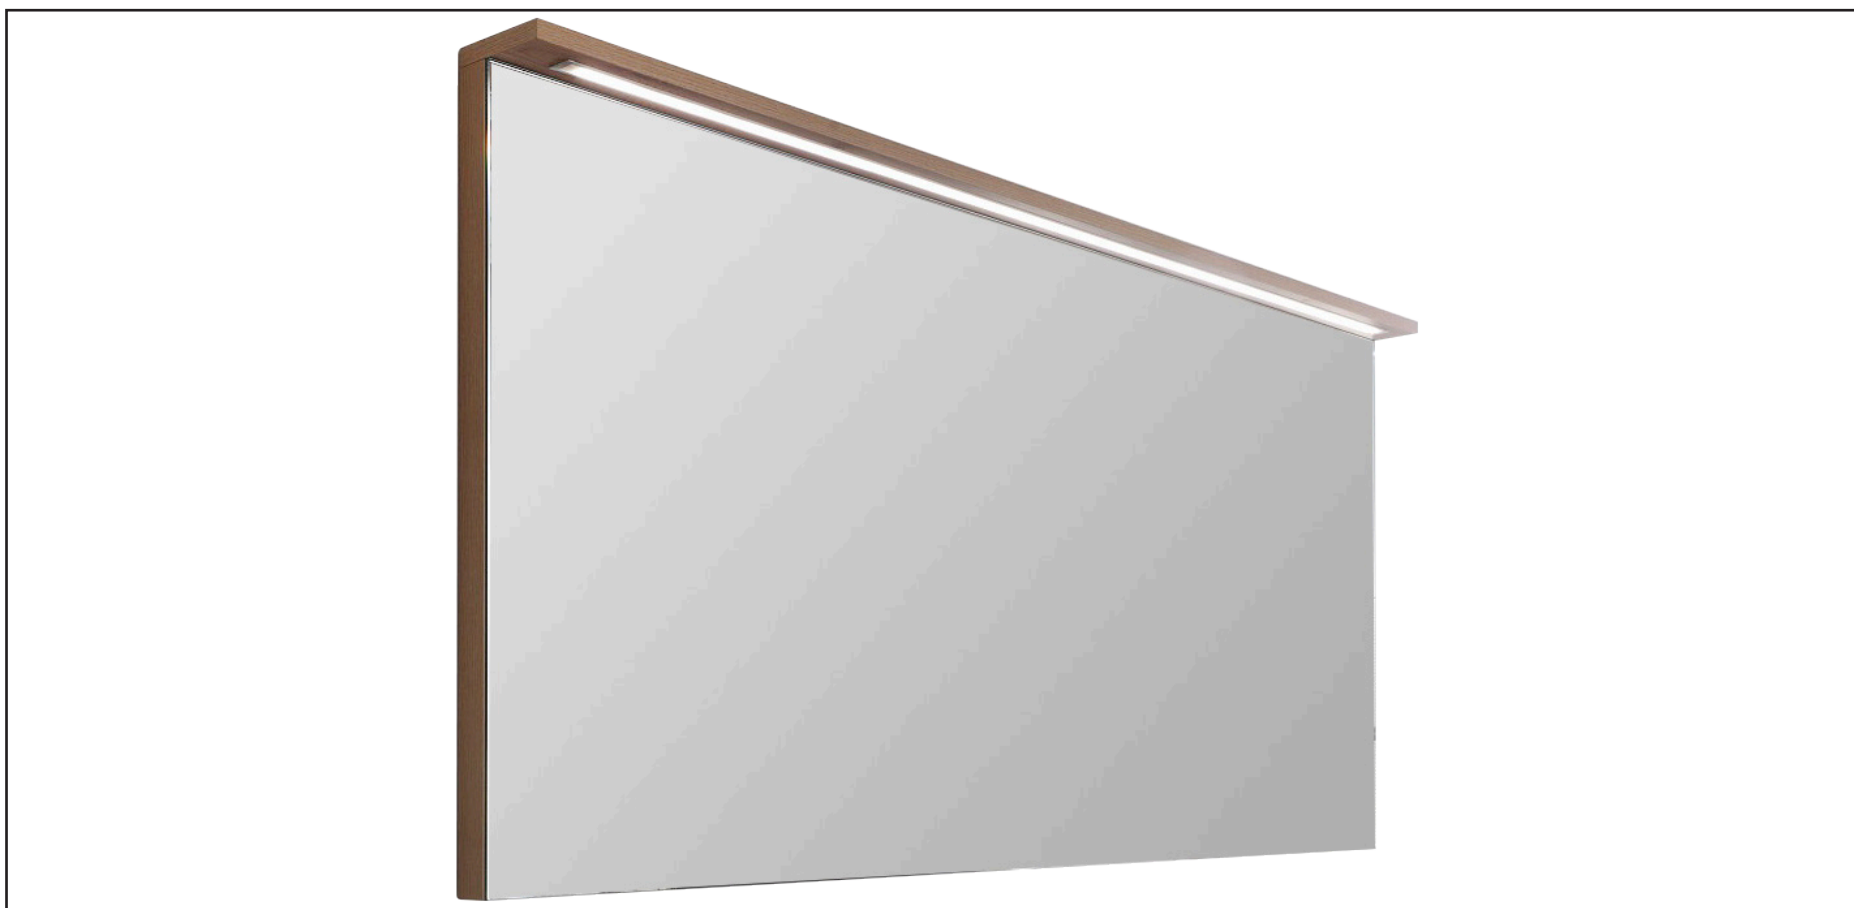

OPMERKINGEN / REMARQUES: GS@DETREMMERIE.BE

SPIEGEL MET LUIFEL / MIROIR AVEC REBORD SUPÉRIER AVEC LED

40
400X650

+

DETREMMERIE

BATHROOM FURNITURE

OPMERKINGEN / REMARQUES: GS@DETREMMERIE.BE

SPIEGEL MET LUIFEL / MIROIR AVEC REBORD SUPÉRIER AVEC LED

60
600X650

+

DETREMMERIE

BATHROOM FURNITURE

OPMERKINGEN / REMARQUES: GS@DETREMMERIE.BE

SPIEGEL MET LUIFEL / MIROIR AVEC REBORD SUPÉRIER AVEC LED

80
800X650

+