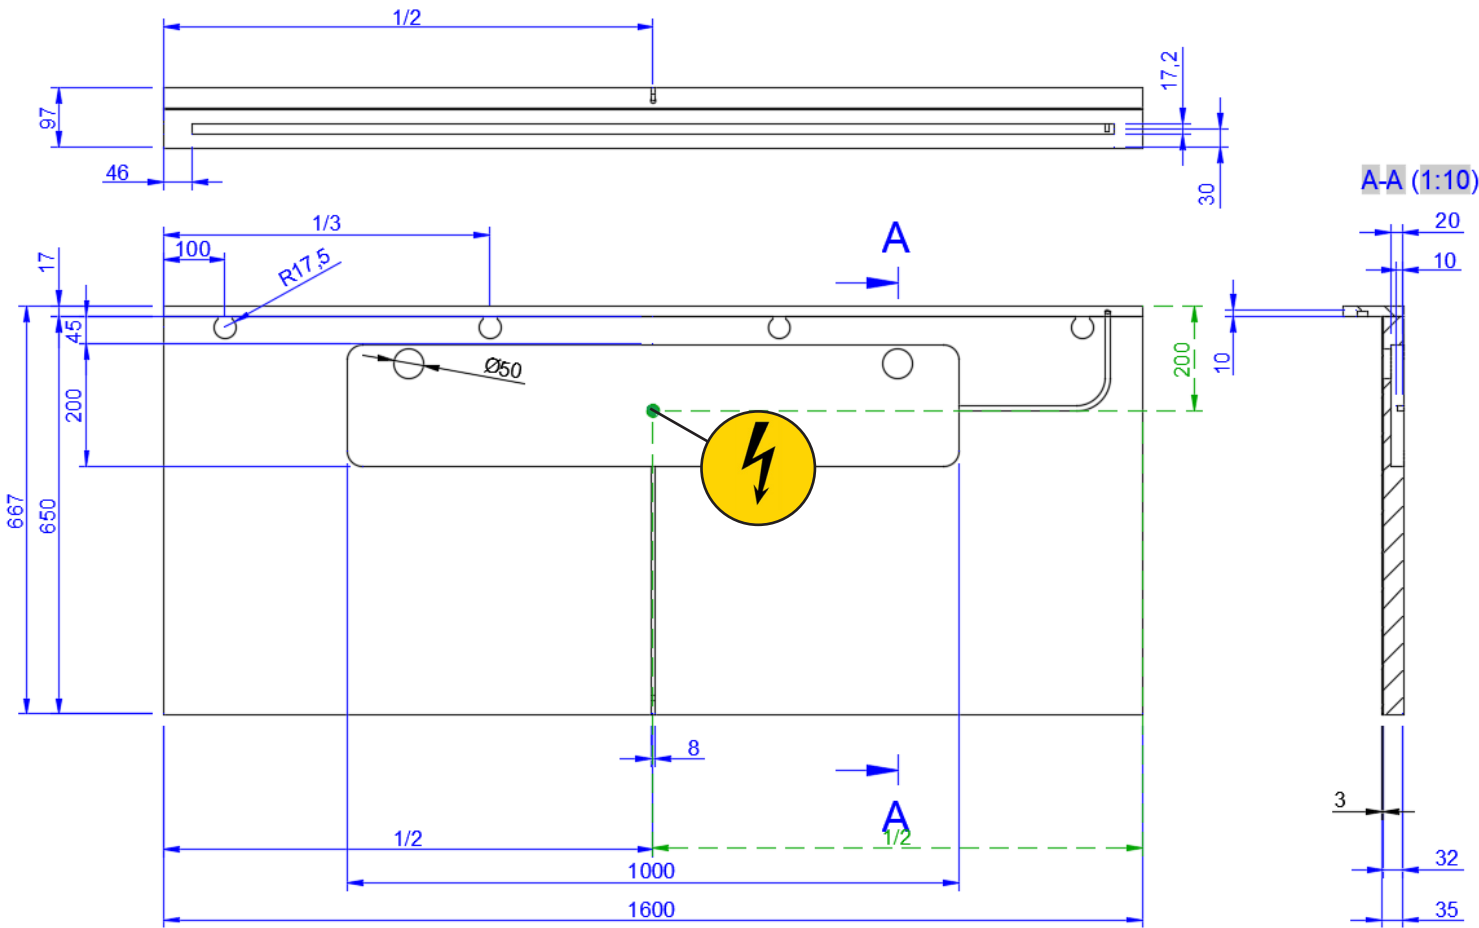

160
1600X650

DETREMMERIE
BATHROOM FURNITURE

OPMERKINGEN / REMARQUES: GS@DETREMMERIE.BE

SPIEGEL MET LUIFEL / MIROIR AVEC REBORD SUPÉRIER AVEC LED