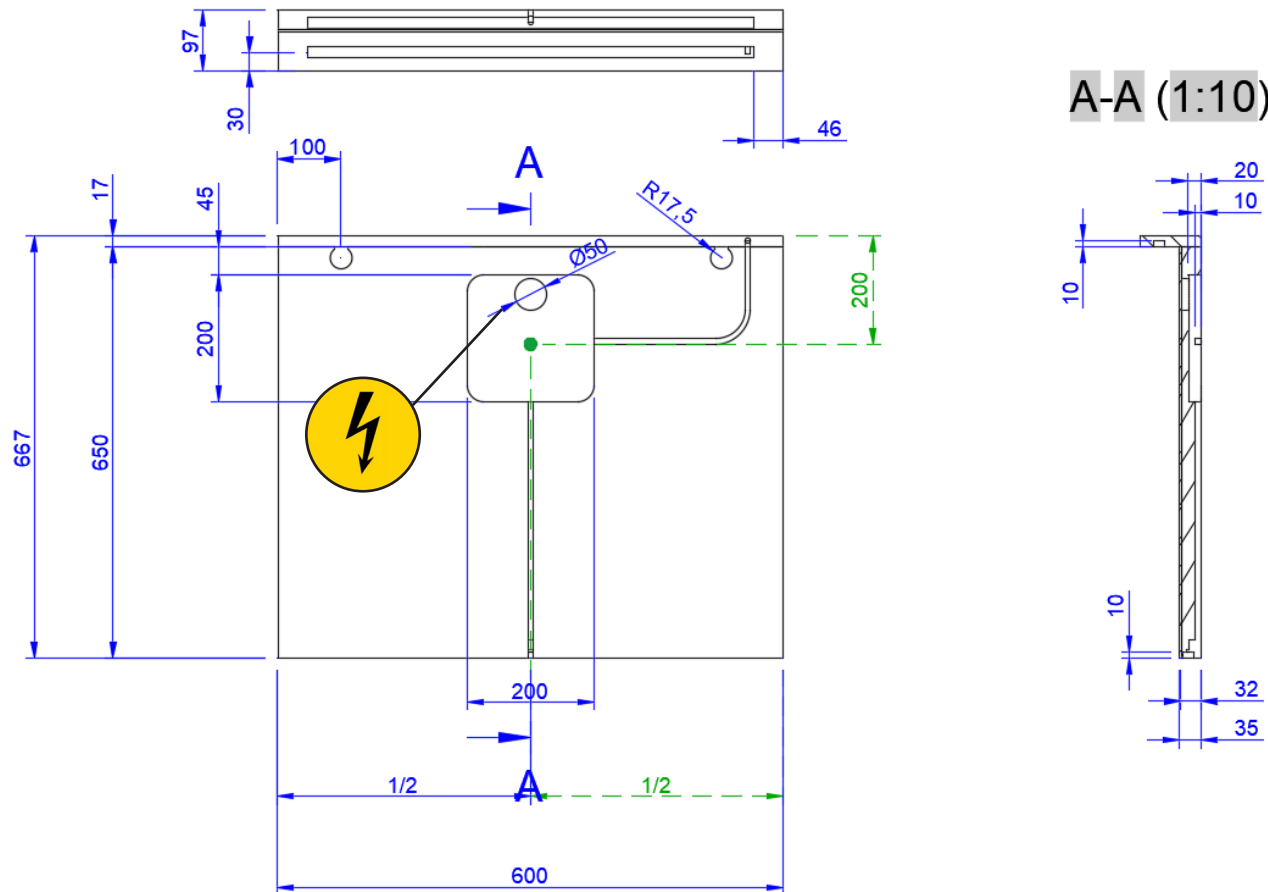

OPMERKINGEN / REMARQUES: YV@DETREMMERIE.BE

SPIEGEL MET LUIFEL EN INDIRECTE VERLICHTING /  
MIROIR AVEC BALDAQUIN ET L'ÉCLAIRAGE INDIRECT

60  
600X650

+

## SPIEGEL MET LUIFEL EN INDIRECTE VERLICHTING / MIROIR AVEC BALDAQUIN ET L'ÉCLAIRAGE INDIRECT

80  
800X650

+