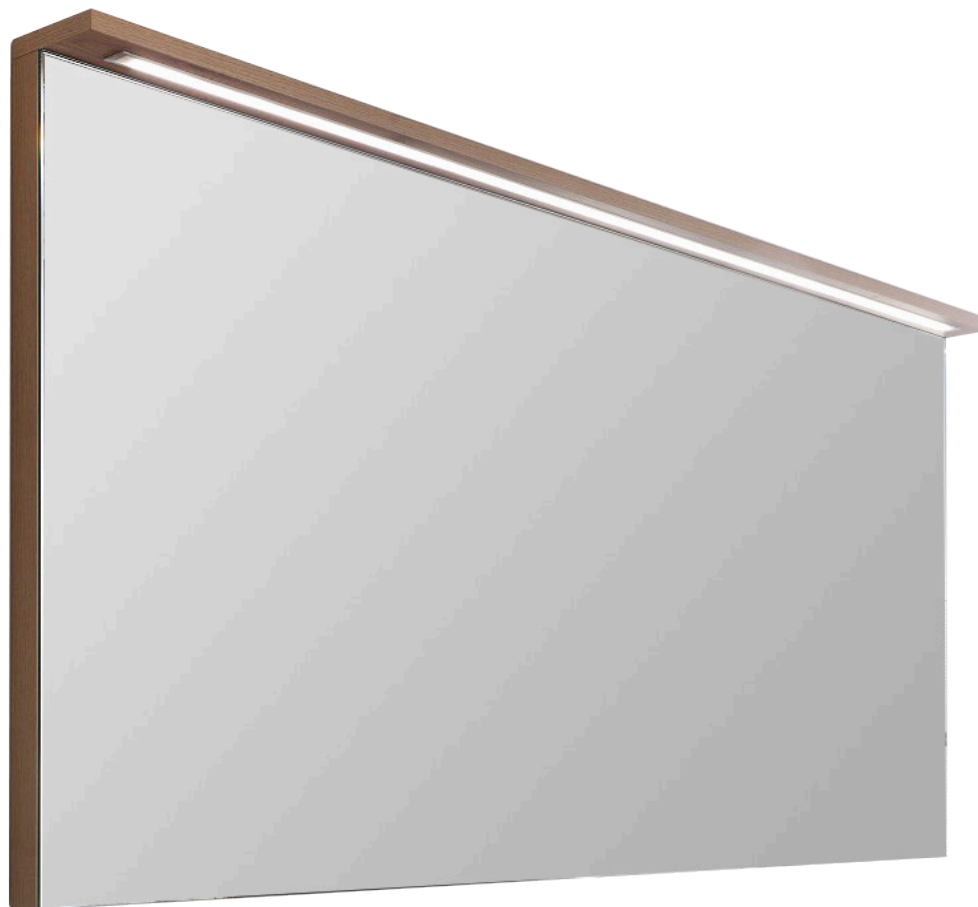

OPMERKINGEN / REMARQUES: YV@DETREMMERIE.BE

SPIEGEL MET LUIFEL EN INDIRECTE VERLICHTING /  
MIROIR AVEC BALDAQUIN ET L'ÉCLAIRAGE INDIRECT

60  
600X650

+

## SPIEGEL MET LUIFEL EN INDIRECTE VERLICHTING / MIROIR AVEC BALDAQUIN ET L'ÉCLAIRAGE INDIRECT

80  
800X650

+

## SPIEGEL MET LUIFEL EN INDIRECTE VERLICHTING / MIROIR AVEC BALDAQUIN ET L'ÉCLAIRAGE INDIRECT

100  
1000X650

+

OPMERKINGEN / REMARQUES: YV@DETREMMERIE.BE

SPIEGEL MET LUIFEL EN INDIRECTE VERLICHTING /  
MIROIR AVEC BALDAQUIN ET L'ÉCLAIRAGE INDIRECT

## SPIEGEL MET LUIFEL EN INDIRECTE VERLICHTING / MIROIR AVEC BALDAQUIN ET L'ÉCLAIRAGE INDIRECT

180  
1800X650

+