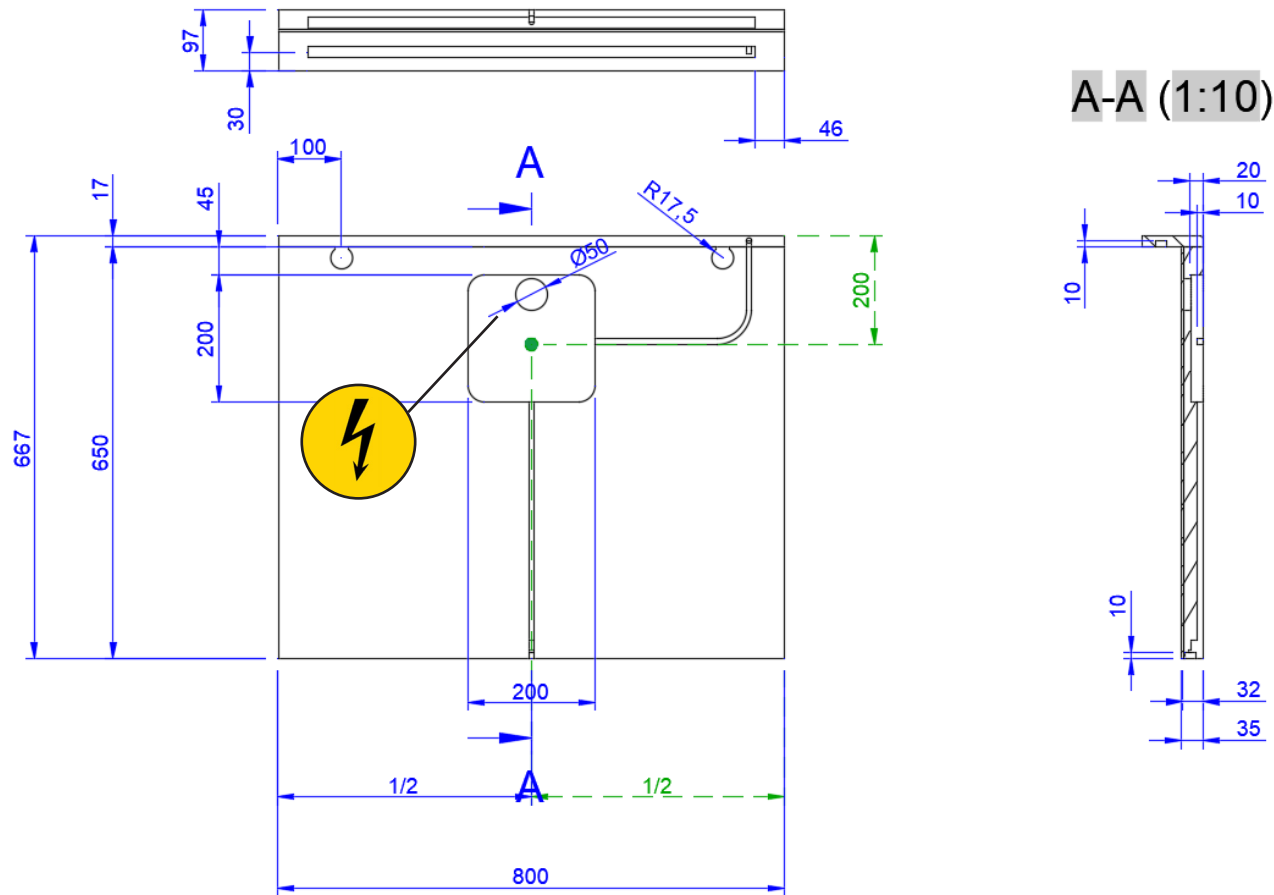

80
800X650

+

DETREMMERIE

BATHROOM FURNITURE

OPMERKINGEN / REMARQUES: YV@DETREMMERIE.BE

SPIEGEL MET LUIFEL EN INDIRECTE VERLICHTING / MIROIR AVEC BALDAQUIN ET L'ÉCLAIRAGE INDIRECT