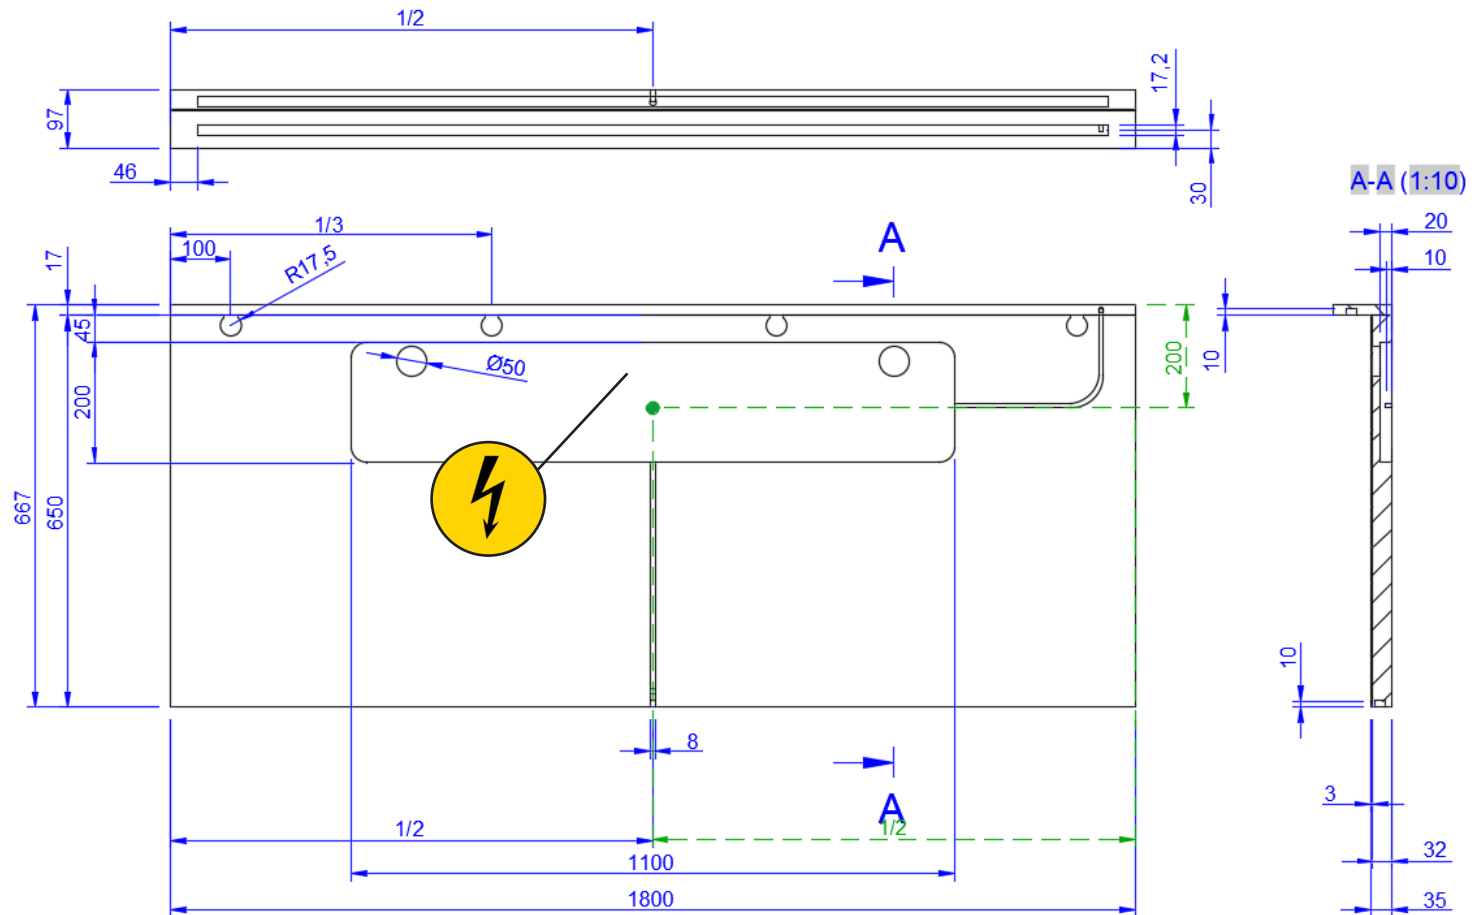

180
1800X650

+

DETREMMERIE

BATHROOM FURNITURE

OPMERKINGEN / REMARQUES: YV@DETREMMERIE.BE

SPIEGEL MET LUIFEL EN INDIRECTE VERLICHTING / MIROIR AVEC BALDAQUIN ET L'ÉCLAIRAGE INDIRECT