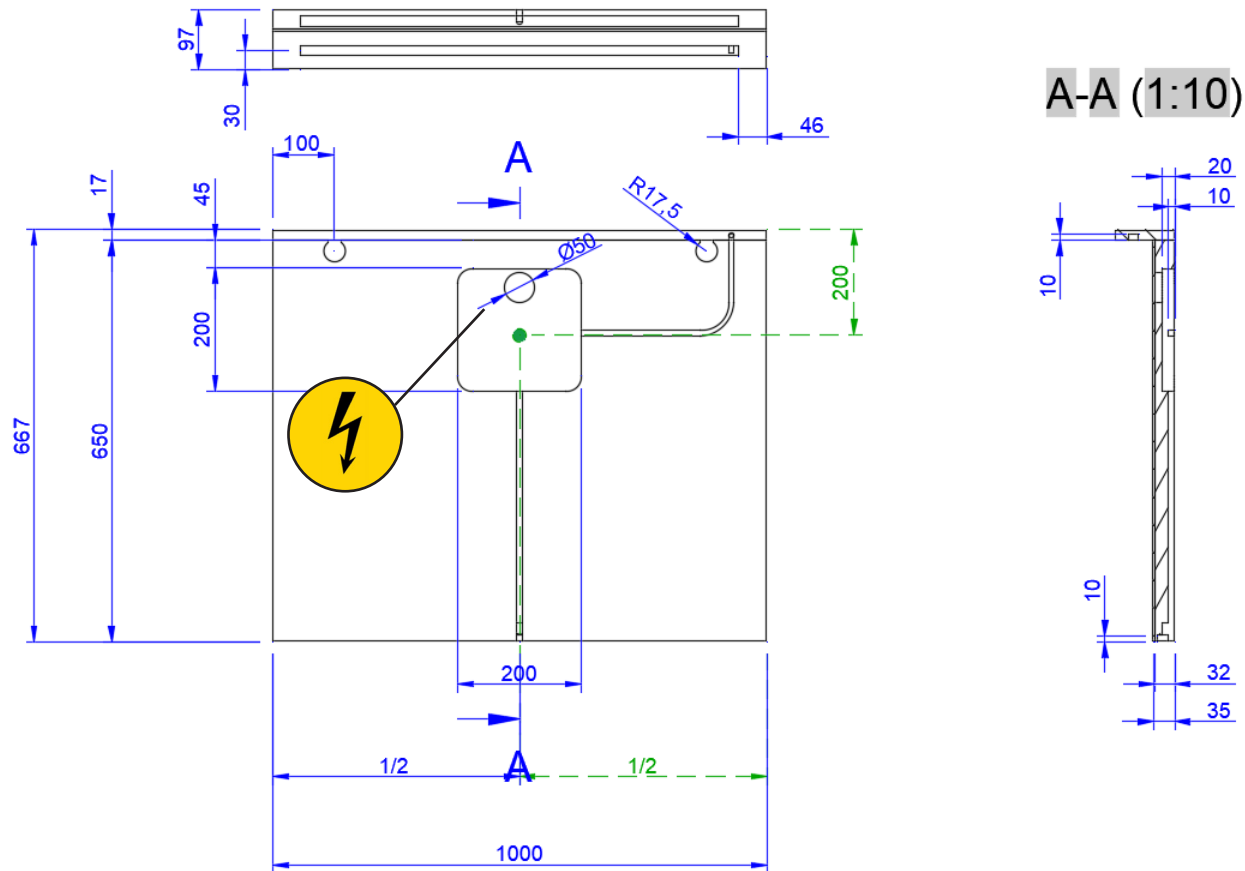

## SPIEGEL MET LUIFEL EN INDIRECTE VERLICHTING / MIROIR AVEC BALDAQUIN ET L'ÉCLAIRAGE INDIRECT

100  
1000X650

+

OPMERKINGEN / REMARQUES: YV@DETREMMERIE.BE

SPIEGEL MET LUIFEL EN INDIRECTE VERLICHTING /  
MIROIR AVEC BALDAQUIN ET L'ÉCLAIRAGE INDIRECT