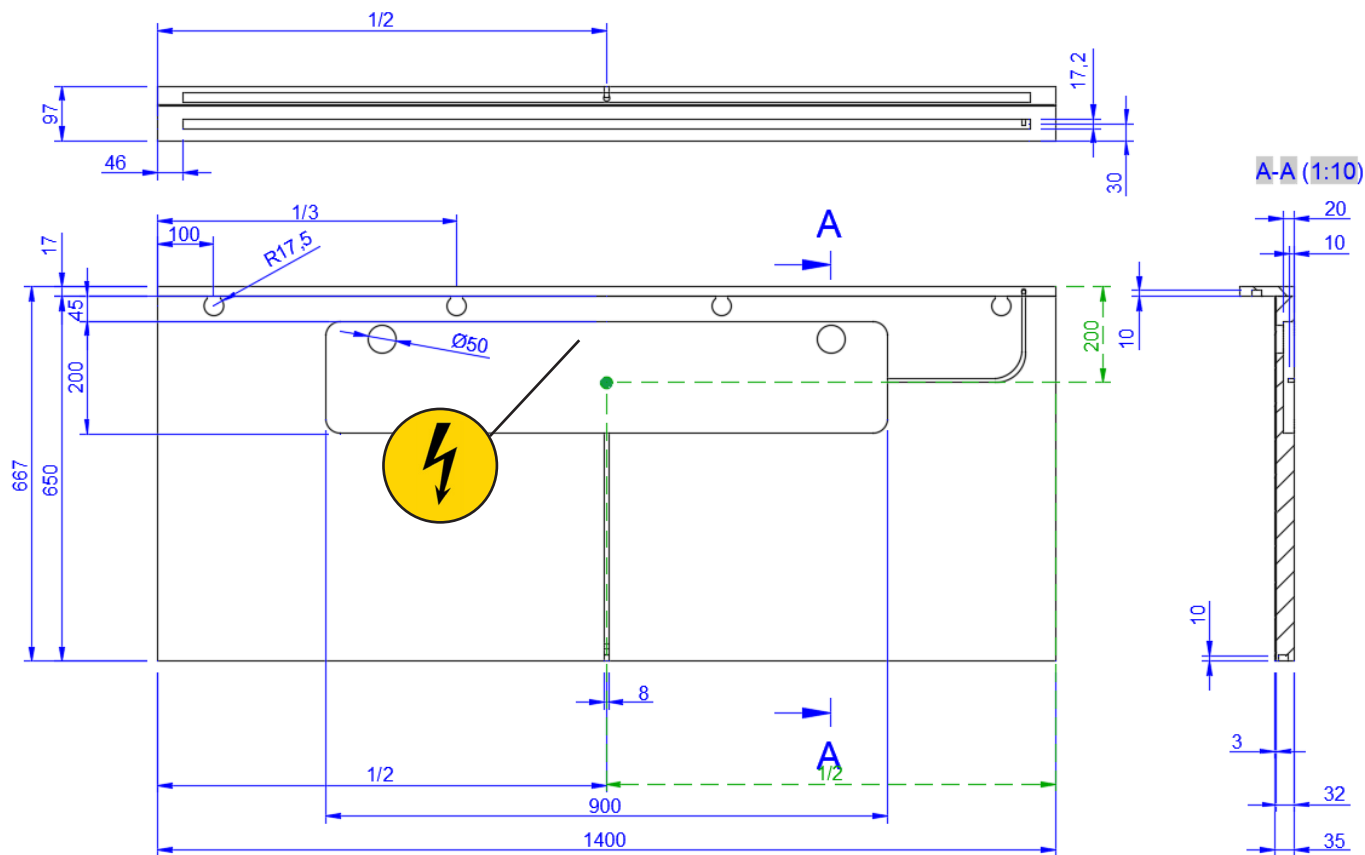

# DETREMMERIE

BATHROOM FURNITURE

OPMERKINGEN / REMARQUES: YV@DETREMMERIE.BE

SPIEGEL MET LUIFEL EN INDIRECTE VERLICHTING /  
MIROIR AVEC BALDAQUIN ET L'ÉCLAIRAGE INDIRECT

140  
1400X650

+

## SPIEGEL MET LUIFEL EN INDIRECTE VERLICHTING / MIROIR AVEC BALDAQUIN ET L'ÉCLAIRAGE INDIRECT

180  
1800X650

+

2

3

afmetingen van de technische fiche  
Dimensions de la fiche technique.

3

5

6