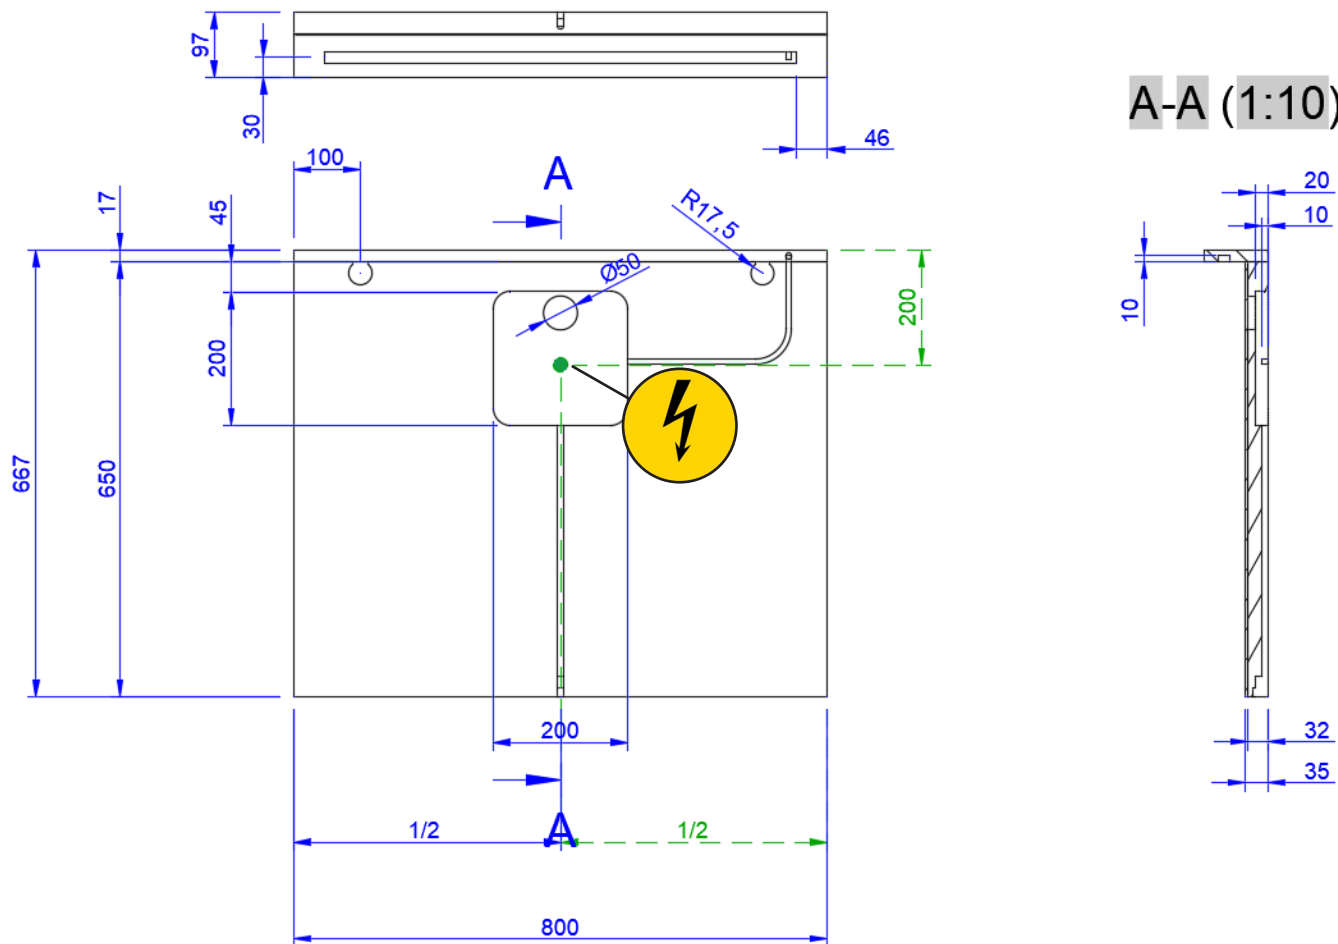

80
800X650

+

DETREMMERIE

BATHROOM FURNITURE

OPMERKINGEN / REMARQUES: GS@DETREMMERIE.BE

SPIEGEL MET LUIFEL / MIROIR AVEC REBORD SUPÉRIER AVEC LED

Detremmerie nv - Spijkerlaan 153 - 8791 Beveren-Leie (BE)
www.detremmerie.be