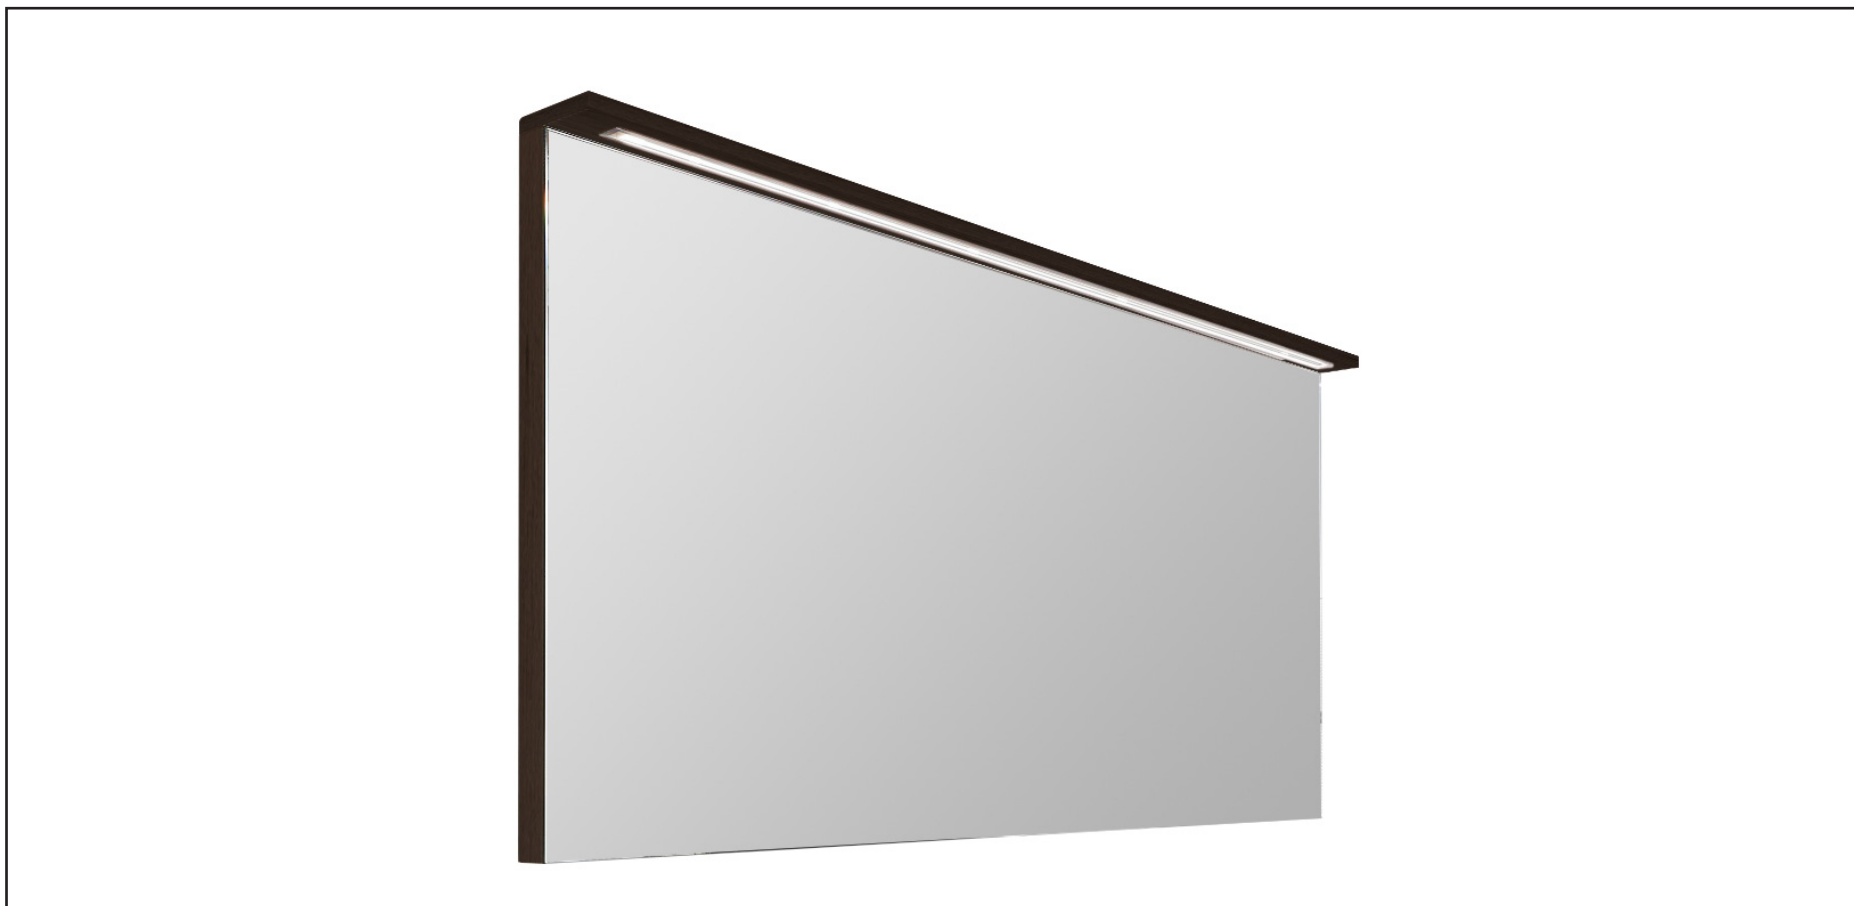

OPMERKINGEN / REMARQUES: GS@DETREMMERIE.BE

SPIEGEL MET LUIFEL / MIROIR AVEC REBORD SUPÉRIER AVEC LED

40  
400X650

+

## SPIEGEL MET LUIFEL / MIROIR AVEC REBORD SUPÉRIER AVEC LED

60  
600X650

+