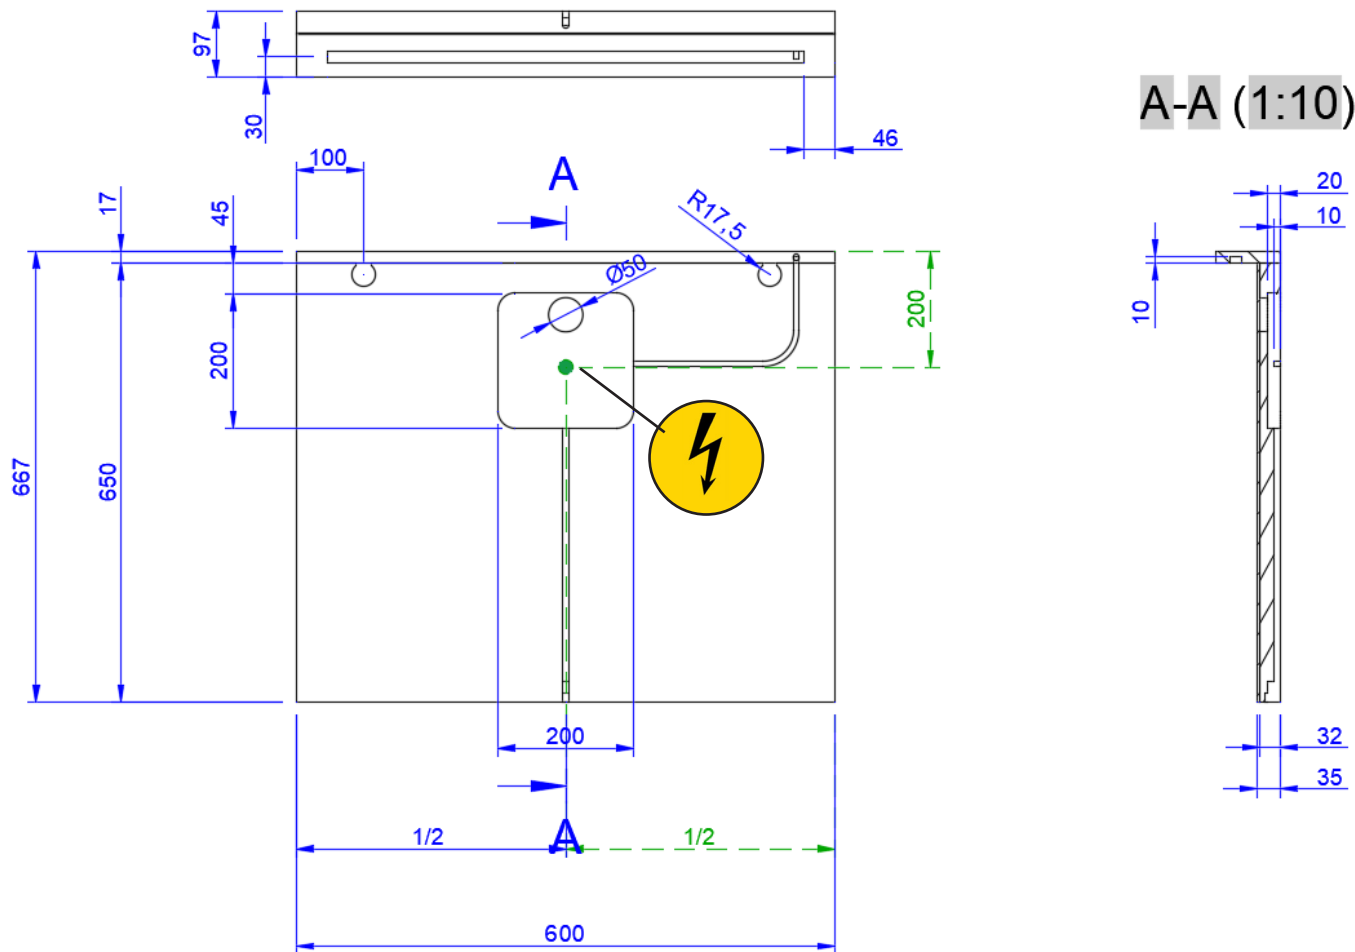

60
600X650

+

DETREMMERIE

BATHROOM FURNITURE

OPMERKINGEN / REMARQUES: GS@DETREMMERIE.BE

SPIEGEL MET LUIFEL / MIROIR AVEC REBORD SUPÉRIER AVEC LED

Detremmerie nv - Spijkerlaan 153 - 8791 Beveren-Leie (BE)
www.detremmerie.be