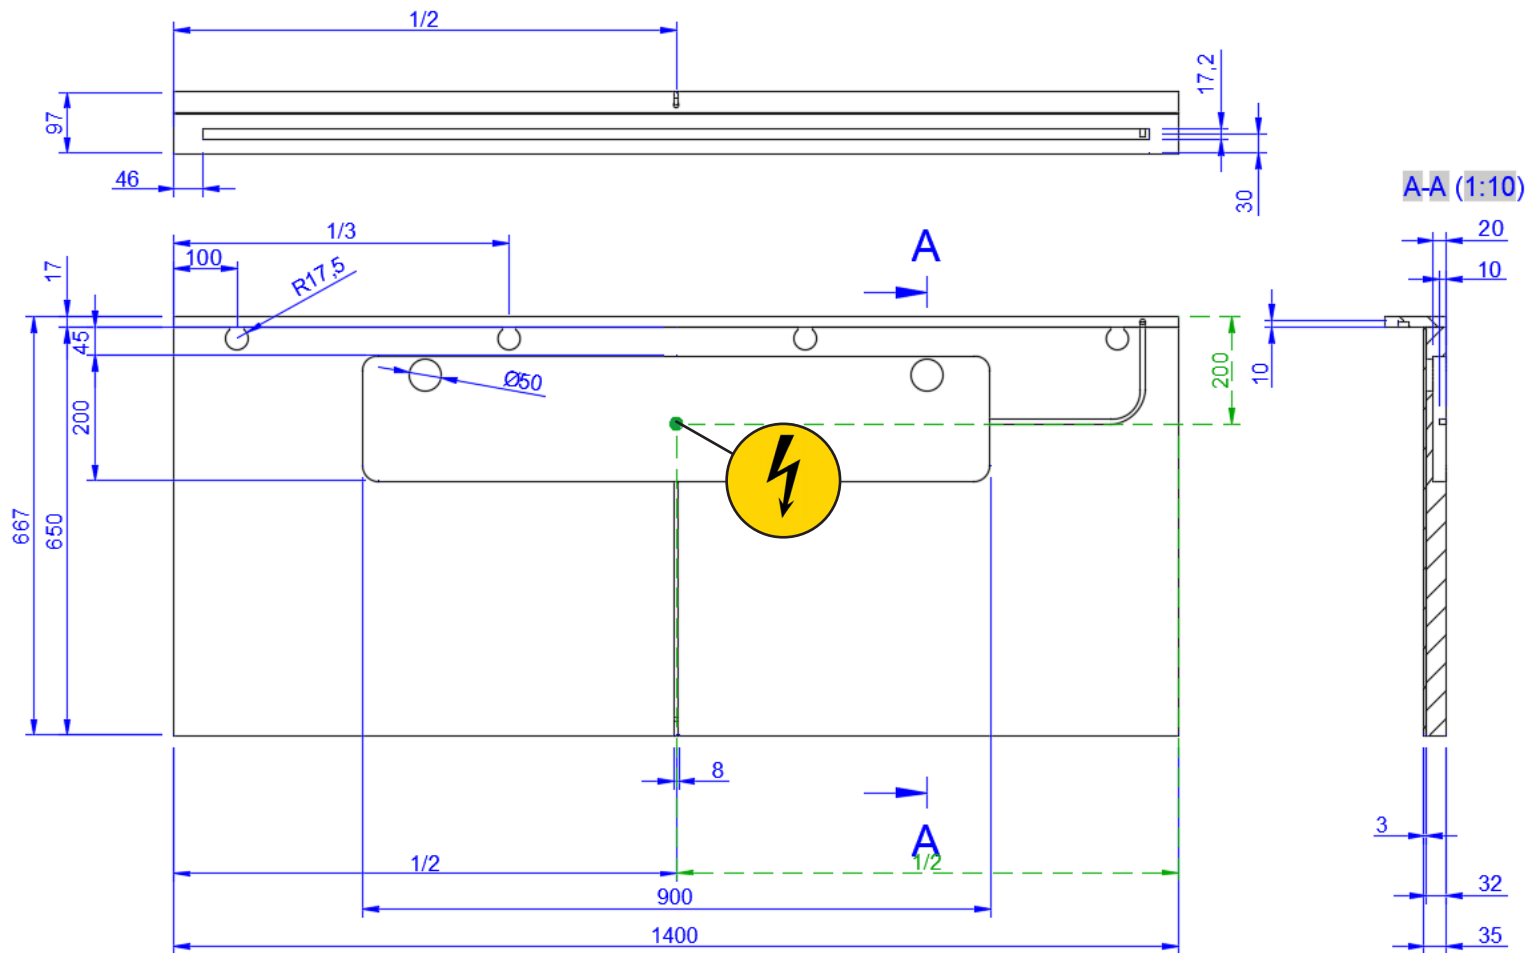

140
1400X650

DETREMMERIE

BATHROOM FURNITURE

OPMERKINGEN / REMARQUES: GS@DETREMMERIE.BE

SPIEGEL MET LUIFEL / MIROIR AVEC REBORD SUPÉRIER AVEC LED

Detremmerie nv - Spijkerlaan 153 - 8791 Beveren-Leie (BE)
www.detremmerie.be