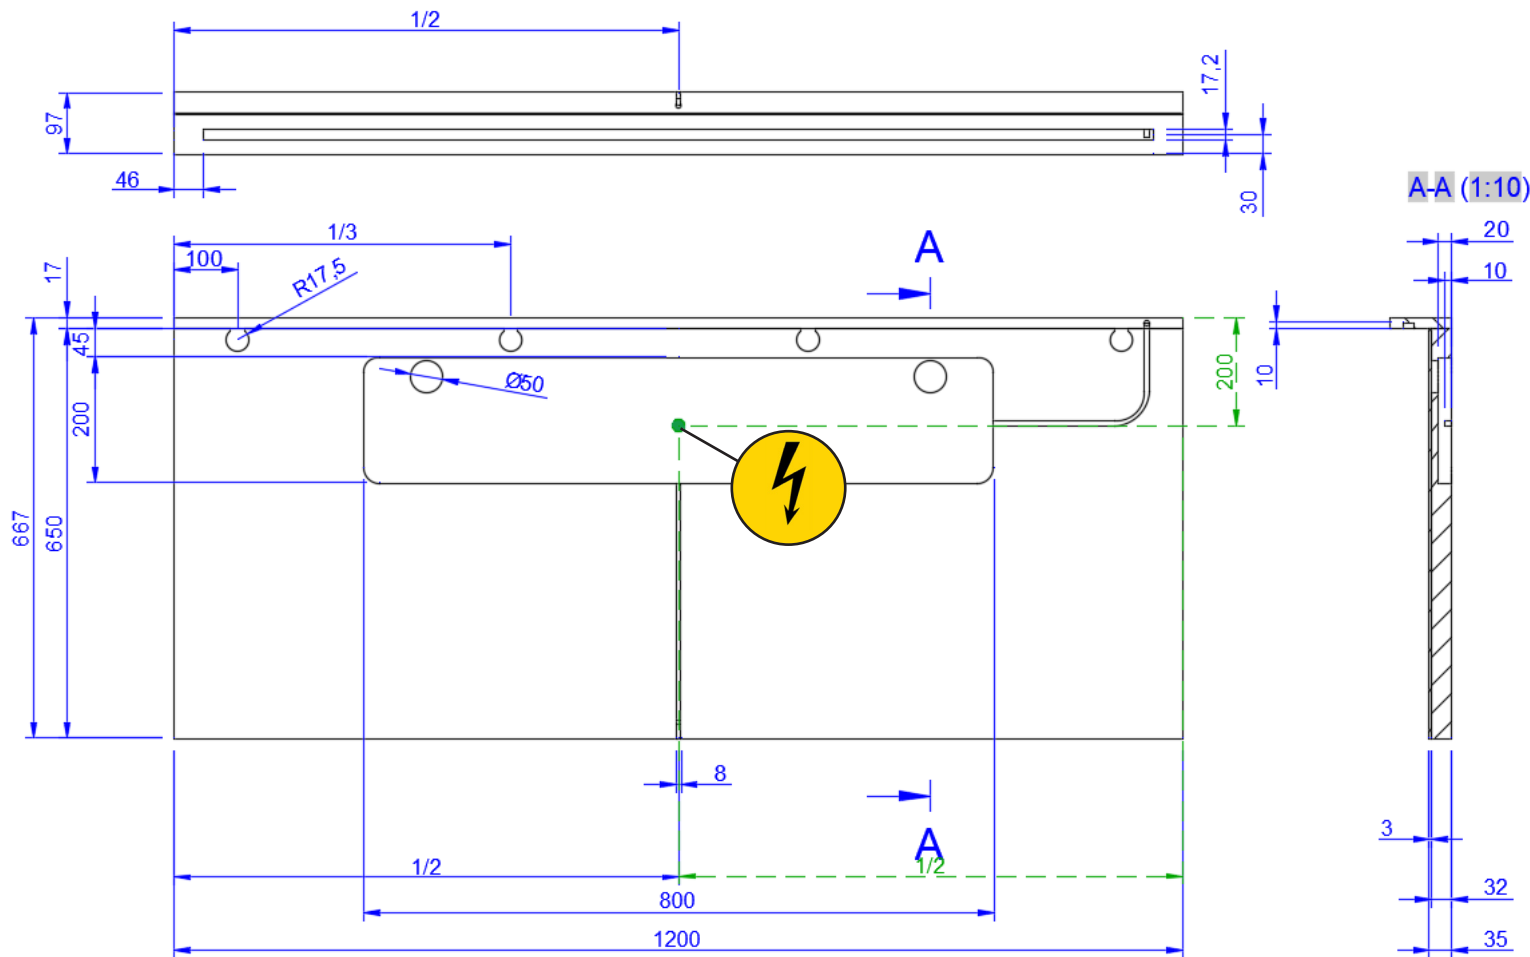

120
1200X650

+

DETREMMERIE

BATHROOM FURNITURE

OPMERKINGEN / REMARQUES: GS@DETREMMERIE.BE

SPIEGEL MET LUIFEL / MIROIR AVEC REBORD SUPÉRIER AVEC LED

Detremmerie nv - Spijkerlaan 153 - 8791 Beveren-Leie (BE)
www.detremmerie.be