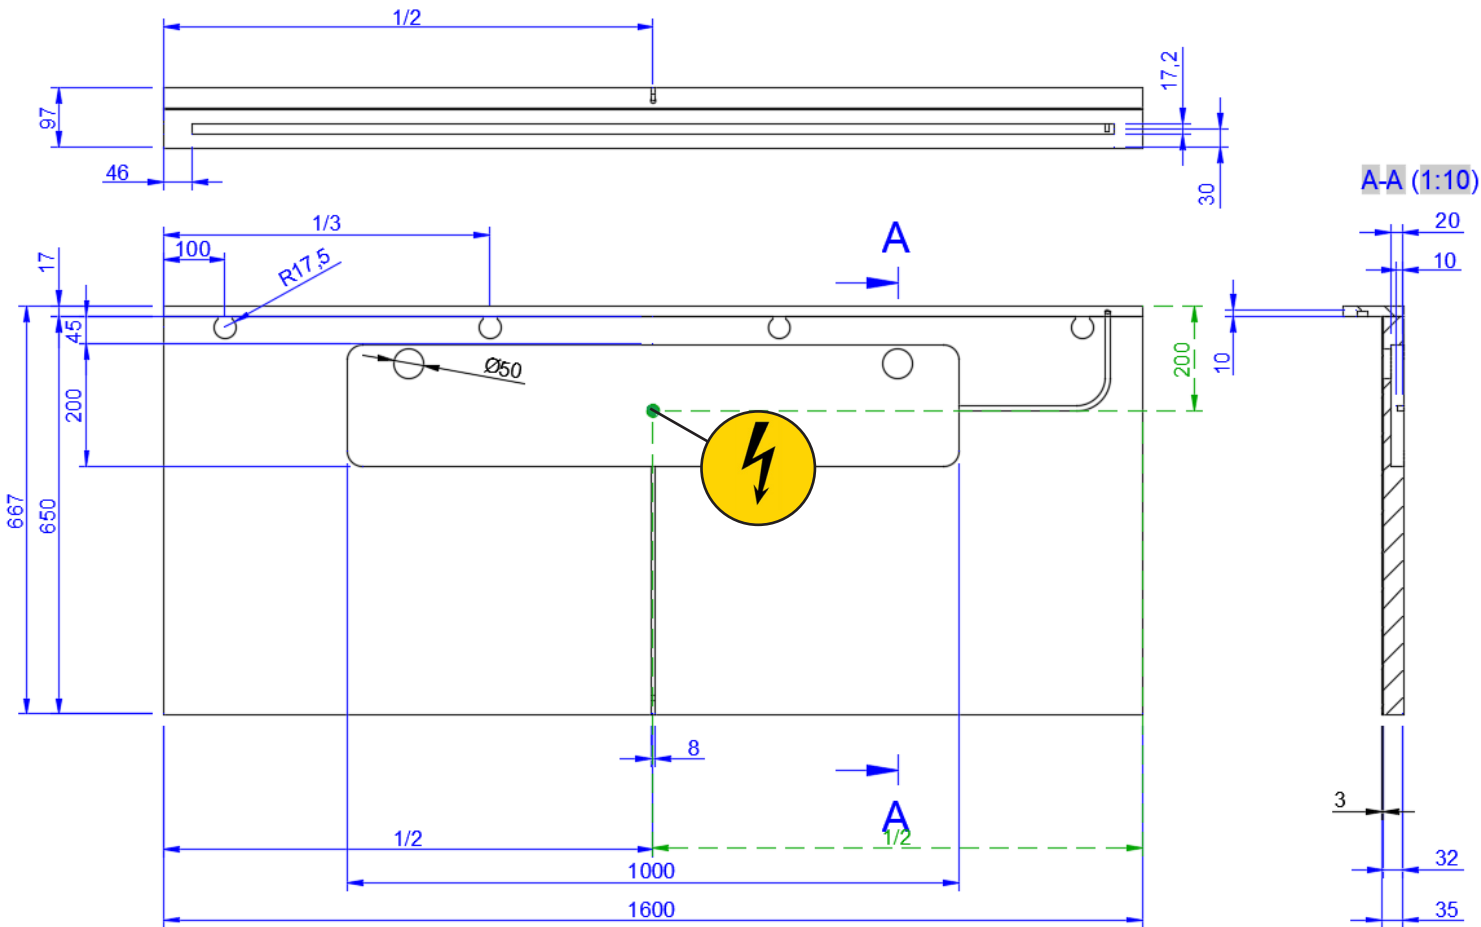

160
1600X650

DETREMMERIE

BATHROOM FURNITURE

OPMERKINGEN / REMARQUES: GS@DETREMMERIE.BE

SPIEGEL MET LUIFEL / MIROIR AVEC REBORD SUPÉRIER AVEC LED