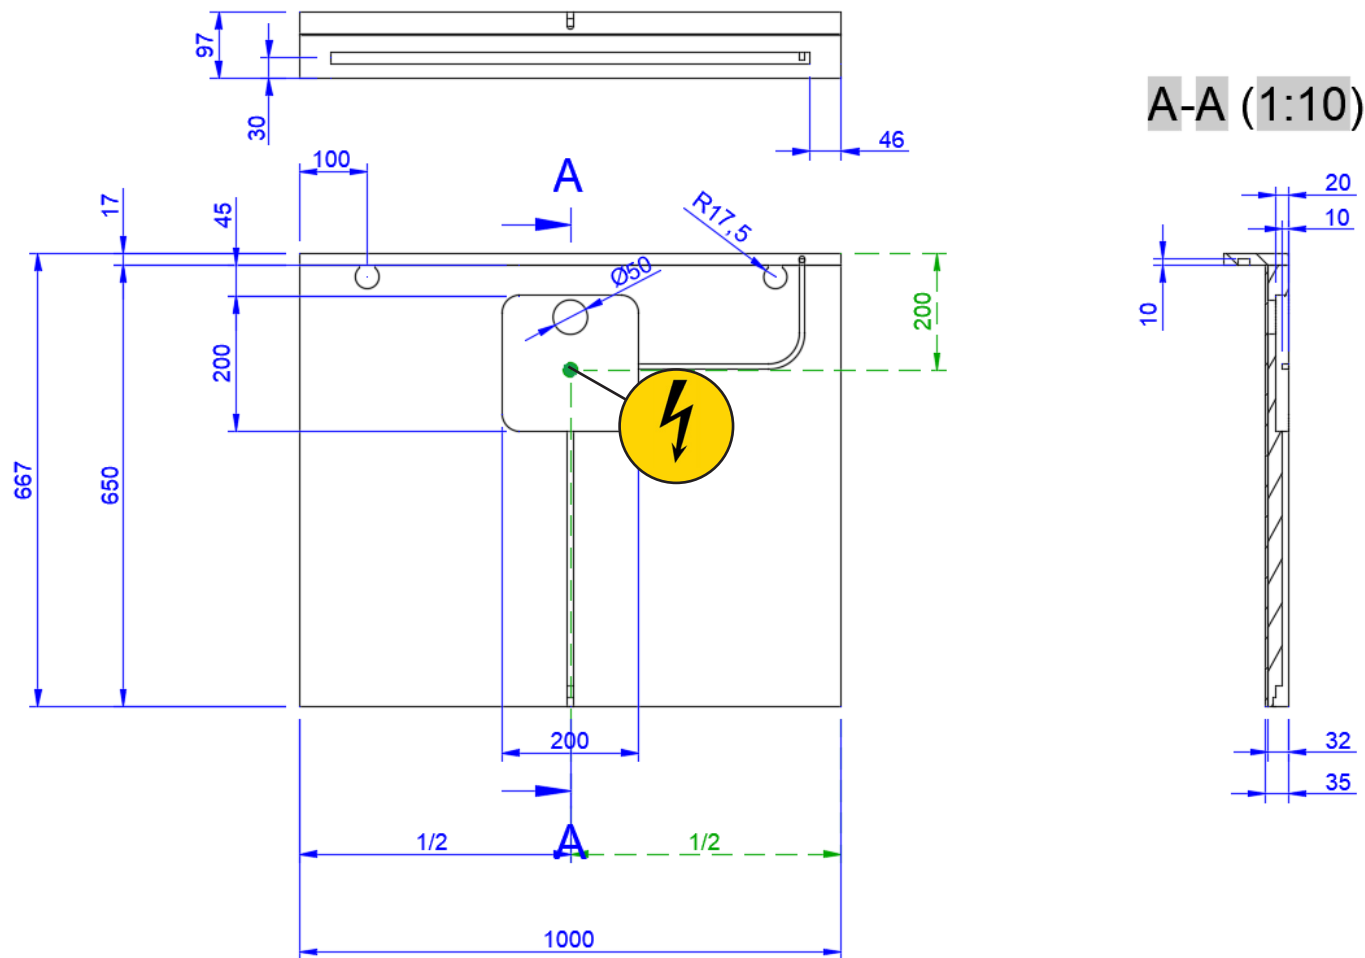

100
1000X650

+

DETREMMERIE

BATHROOM FURNITURE

OPMERKINGEN / REMARQUES: GS@DETREMMERIE.BE

SPIEGEL MET LUIFEL / MIROIR AVEC REBORD SUPÉRIER AVEC LED

Detremmerie nv - Spijkerlaan 153 - 8791 Beveren-Leie (BE)
www.detremmerie.be