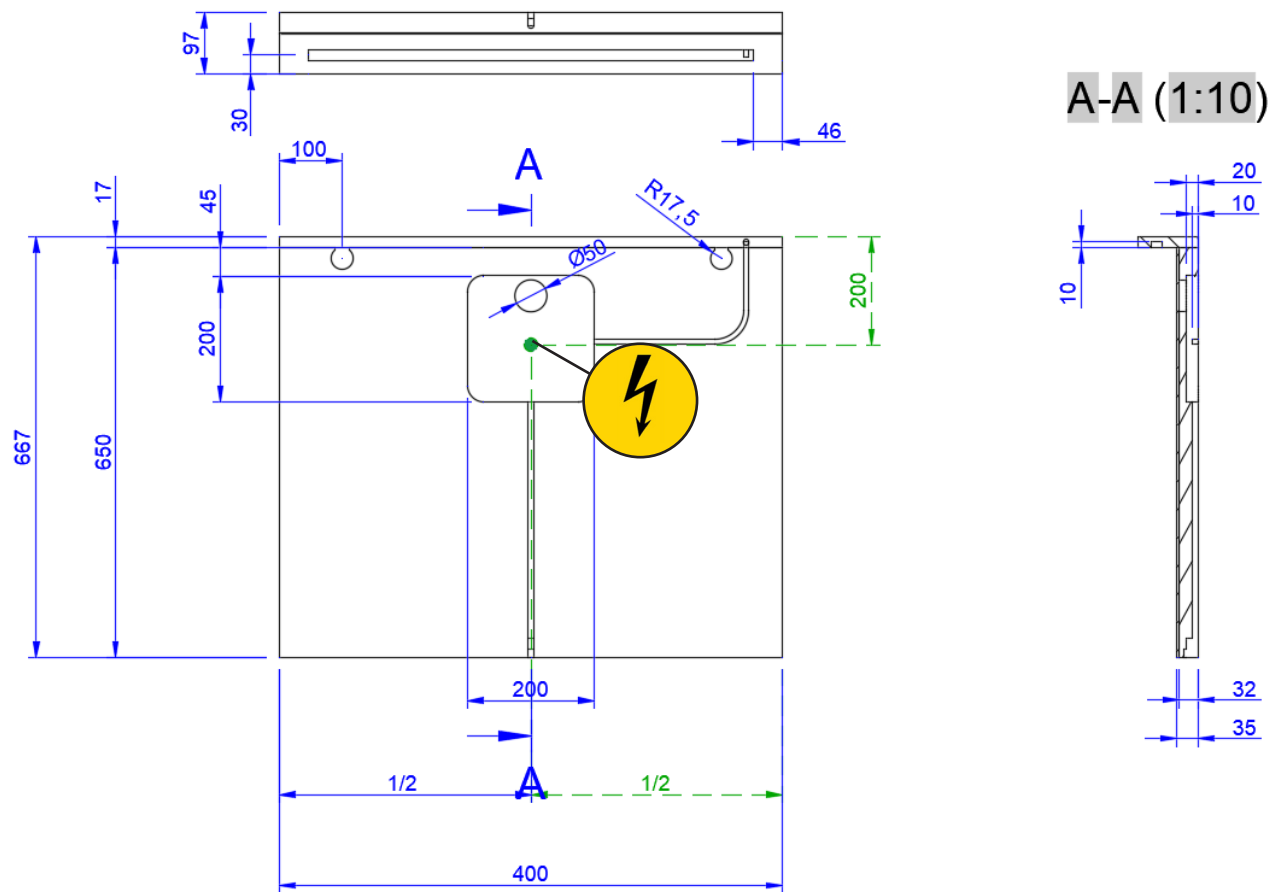

40
400X650

+

DETREMMERIE

BATHROOM FURNITURE

OPMERKINGEN / REMARQUES: GS@DETREMMERIE.BE

SPIEGEL MET LUIFEL / MIROIR AVEC REBORD SUPÉRIER AVEC LED