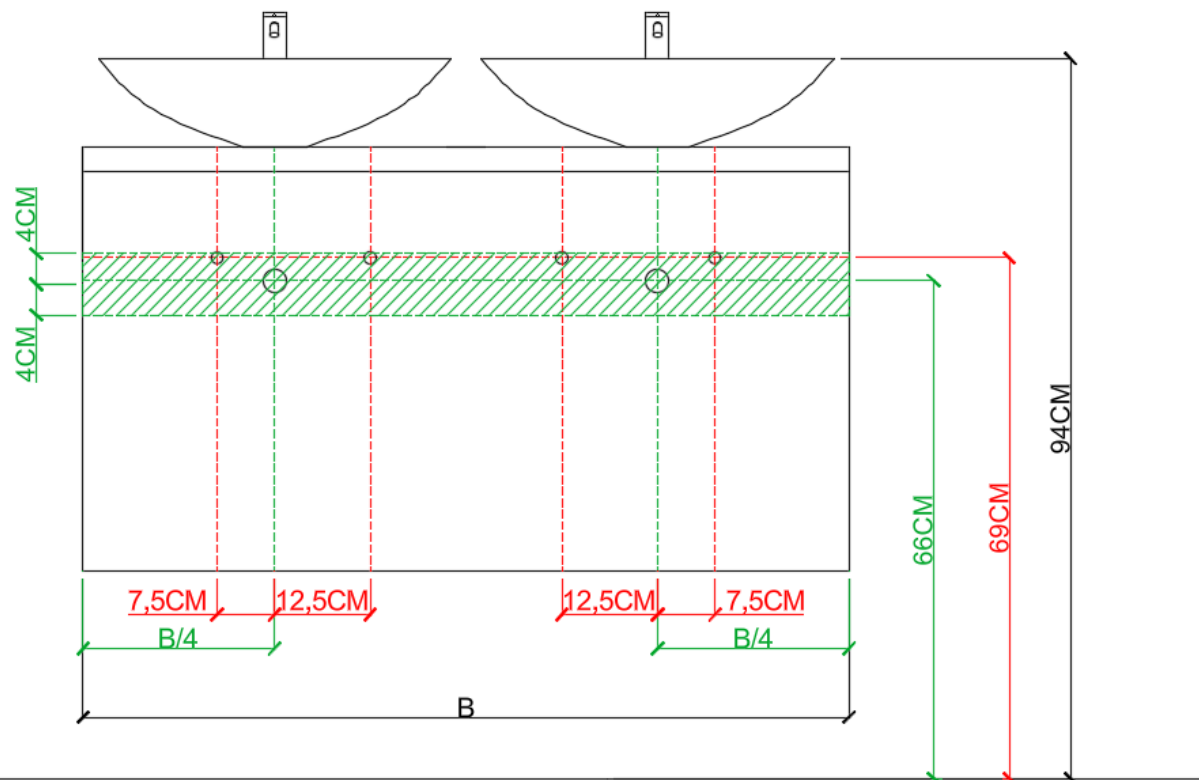

 = tolerantiezone afvoer /  
zone de tolérance de l'écoulement

**BEPALLEN POSITIE MUURKRANEN = ZIE TECHNISCHE FICHE WASTAFEL /  
DÉTERMINER LA POSITION DES ROBINETS MURALS = VOIR FICHE TECHNIQUE DE TABLE-VASQUE !!!**

**BEPALEN POSITIE MUURKRANEN = ZIE TECHNISCHE FICHE WASTAFEL /  
DÉTERMINER LA POSITION DES ROBINETS MURALS = VOIR FICHE TECHNIQUE DE TABLE-VASQUE !!!**

AANSLUITSCHEMA  
SCHÉMA DE RACCORDEMENT

DETREMMERIE  
BATHROOM FURNITURE

OPMERKINGEN / REMARQUES: YV@DETREMMERIE.BE

DUBBELE WASKOM / DOUBLE VASQUE

 = tolerantiezone afvoer /  
zone de tolérance de l'écoulement

**BEPALEN POSITIE MUURKRANEN = ZIE TECHNISCHE FICHE WASTAFEL /  
DÉTERMINER LA POSITION DES ROBINETS MURALS = VOIR FICHE TECHNIQUE DE TABLE-VASQUE !!!**