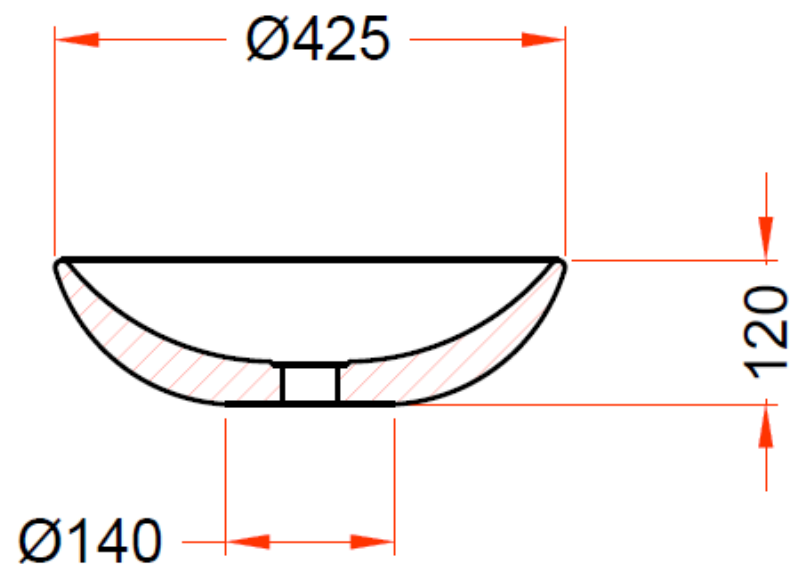

TECHNISCHE FICHE
FICHE TECHNIQUE

BT1

Ø 46

DETREMMERIE

BATHROOM FURNITURE

OPMERKINGEN / REMARQUES: YV@DETREMMERIE.BE

OPBOUWASKOM / VASQUE À POSER