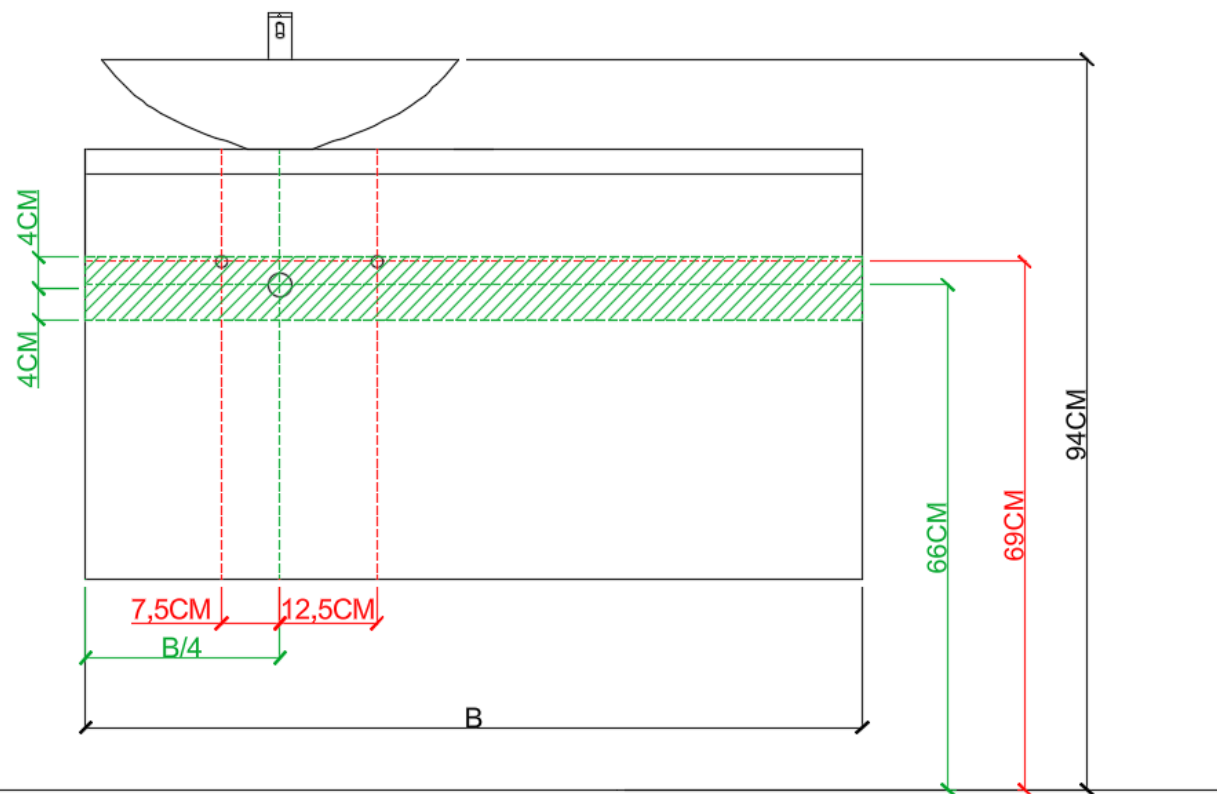

 = tolerantiezone afvoer /  
zone de tolérance de l'écoulement

**BEPALLEN POSITIE MUURKRANEN = ZIE TECHNISCHE FICHE WASTAFEL /  
DÉTERMINER LA POSITION DES ROBINETS MURALS = VOIR FICHE TECHNIQUE DE TABLE-VASQUE !!!**

AANSLUITSCHEMA  
SCHÉMA DE RACCORDEMENT

OPMERKINGEN / REMARQUES: YV@DETREMMERIE.BE

WASKOM LINKS / VASQUE À GAUCHE

 = tolerantiezone afvoer /  
zone de tolérance de l'écoulement

**BEPALEN POSITIE MUURKRANEN = ZIE TECHNISCHE FICHE WASTAFEL /  
DÉTERMINER LA POSITION DES ROBINETS MURALS = VOIR FICHE TECHNIQUE DE TABLE-VASQUE !!!**

AANSLUITSCHEMA  
SCHÉMA DE RACCORDEMENT

DETREMMERIE  
BATHROOM FURNITURE

OPMERKINGEN / REMARQUES: YV@DETREMMERIE.BE

WASKOM RECHTS / VASQUE À DROITE

 = tolerantiezone afvoer /  
zone de tolérance de l'écoulement

OPMERKINGEN / REMARQUES: YV@DETREMMERIE.BE

DUBBELE WASKOM / DOUBLE VASQUE

 = tolerantiezone afvoer /  
zone de tolérance de l'écoulement

**BEPALEN POSITIE MUURKRANEN = ZIE TECHNISCHE FICHE WASTAFEL /  
DÉTERMINER LA POSITION DES ROBINETS MURALS = VOIR FICHE TECHNIQUE DE TABLE-VASQUE !!!**