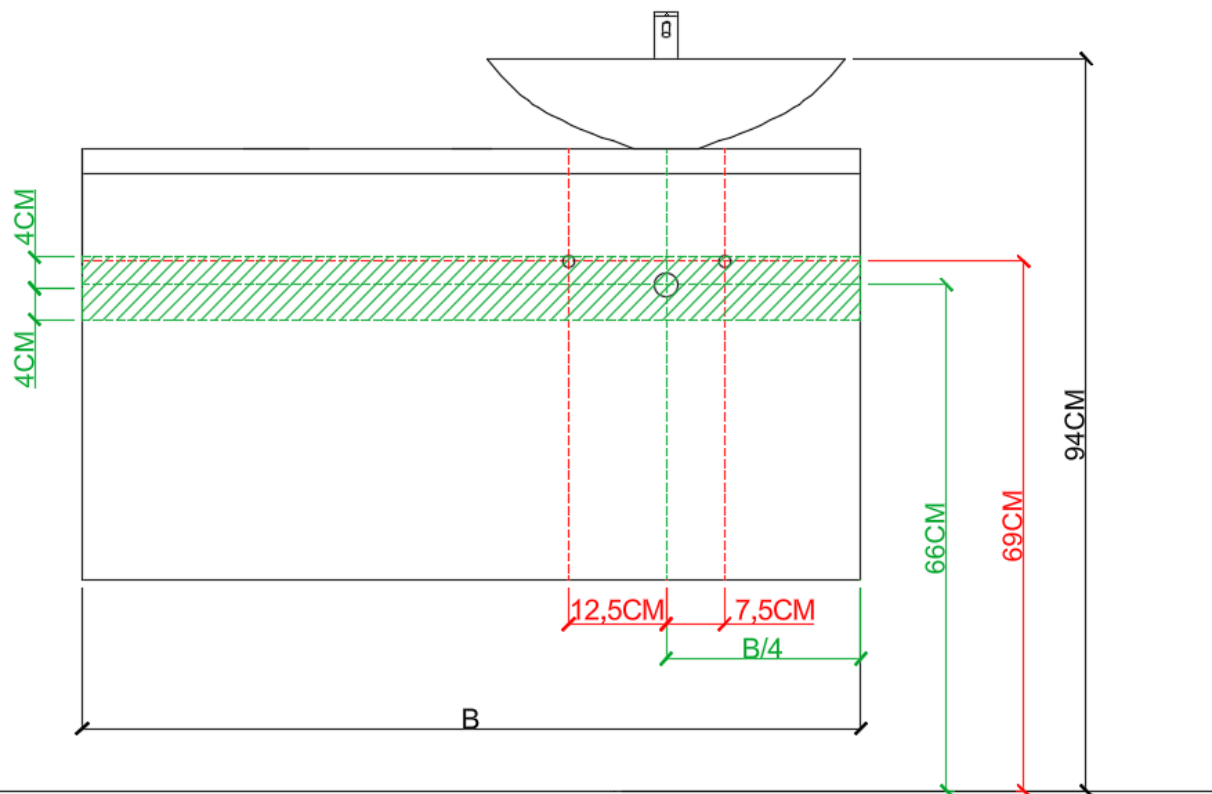

 = tolerantiezone afvoer /  
zone de tolérance de l'écoulement

**BEPALLEN POSITIE MUURKRANEN = ZIE TECHNISCHE FICHE WASTAFEL /  
DÉTERMINER LA POSITION DES ROBINETS MURALS = VOIR FICHE TECHNIQUE DE TABLE-VASQUE !!!**

AANSLUITSCHEMA  
SCHÉMA DE RACCORDEMENT

OPMERKINGEN / REMARQUES: YV@DETREMMERIE.BE

WASKOM LINKS / VASQUE À GAUCHE

 = tolerantiezone afvoer /  
zone de tolérance de l'écoulement

**BEPALEN POSITIE MUURKRANEN = ZIE TECHNISCHE FICHE WASTAFEL /  
DÉTERMINER LA POSITION DES ROBINETS MURALS = VOIR FICHE TECHNIQUE DE TABLE-VASQUE !!!**

AANSLUITSCHEMA  
SCHÉMA DE RACCORDEMENT

DETREMMERIE  
BATHROOM FURNITURE

OPMERKINGEN / REMARQUES: YV@DETREMMERIE.BE

WASKOM RECHTS / VASQUE À DROITE

 = tolerantiezone afvoer /  
zone de tolérance de l'écoulement

OPMERKINGEN / REMARQUES: YV@DETREMMERIE.BE

DUBBELE WASKOM / DOUBLE VASQUE

 = tolerantiezone afvoer /  
zone de tolérance de l'écoulement

**BEPALEN POSITIE MUURKRANEN = ZIE TECHNISCHE FICHE WASTAFEL /  
DÉTERMINER LA POSITION DES ROBINETS MURALS = VOIR FICHE TECHNIQUE DE TABLE-VASQUE !!!**