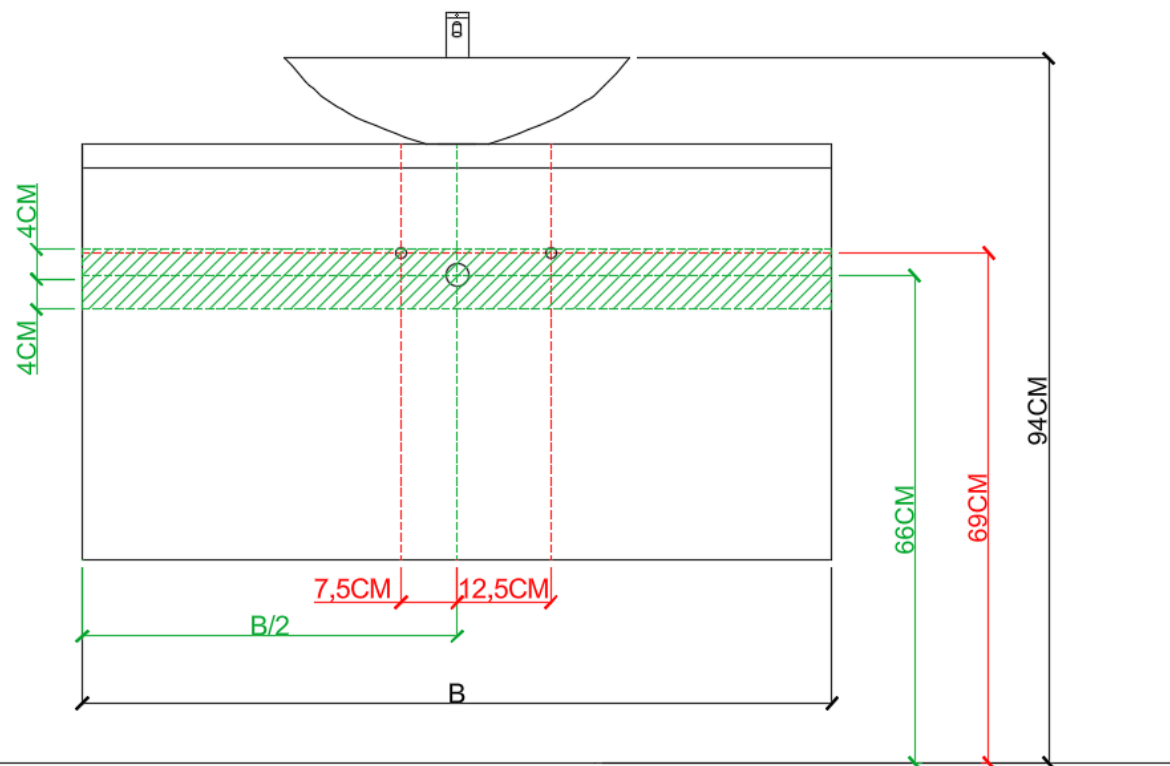

NO LIMIT 45 / 50

**DETREMMERIE**  
BATHROOM FURNITURE

OPMERKINGEN / REMARQUES: YV@DETREMMERIE.BE

TECHNISCHE FICHE  
FICHE TECHNIQUE

BT1

Ø 46

DETREMMERIE

BATHROOM FURNITURE

 = tolerantiezone afvoer /  
zone de tolérance de l'écoulement

**BEPALLEN POSITIE MUURKRANEN = ZIE TECHNISCHE FICHE WASTAFEL /  
DÉTERMINER LA POSITION DES ROBINETS MURALS = VOIR FICHE TECHNIQUE DE TABLE-VASQUE !!!**

AANSLUITSCHEMA  
SCHÉMA DE RACCORDEMENT

OPMERKINGEN / REMARQUES: YV@DETREMMERIE.BE

WASKOM LINKS / VASQUE À GAUCHE

 = tolerantiezone afvoer /  
zone de tolérance de l'écoulement

**BEPALEN POSITIE MUURKRANEN = ZIE TECHNISCHE FICHE WASTAFEL /  
DÉTERMINER LA POSITION DES ROBINETS MURALS = VOIR FICHE TECHNIQUE DE TABLE-VASQUE !!!**

OPMERKINGEN / REMARQUES: YV@DETREMMERIE.BE

DUBBELE WASKOM / DOUBLE VASQUE

 = tolerantiezone afvoer /  
zone de tolérance de l'écoulement

**BEPALEN POSITIE MUURKRANEN = ZIE TECHNISCHE FICHE WASTAFEL /  
DÉTERMINER LA POSITION DES ROBINETS MURALS = VOIR FICHE TECHNIQUE DE TABLE-VASQUE !!!**