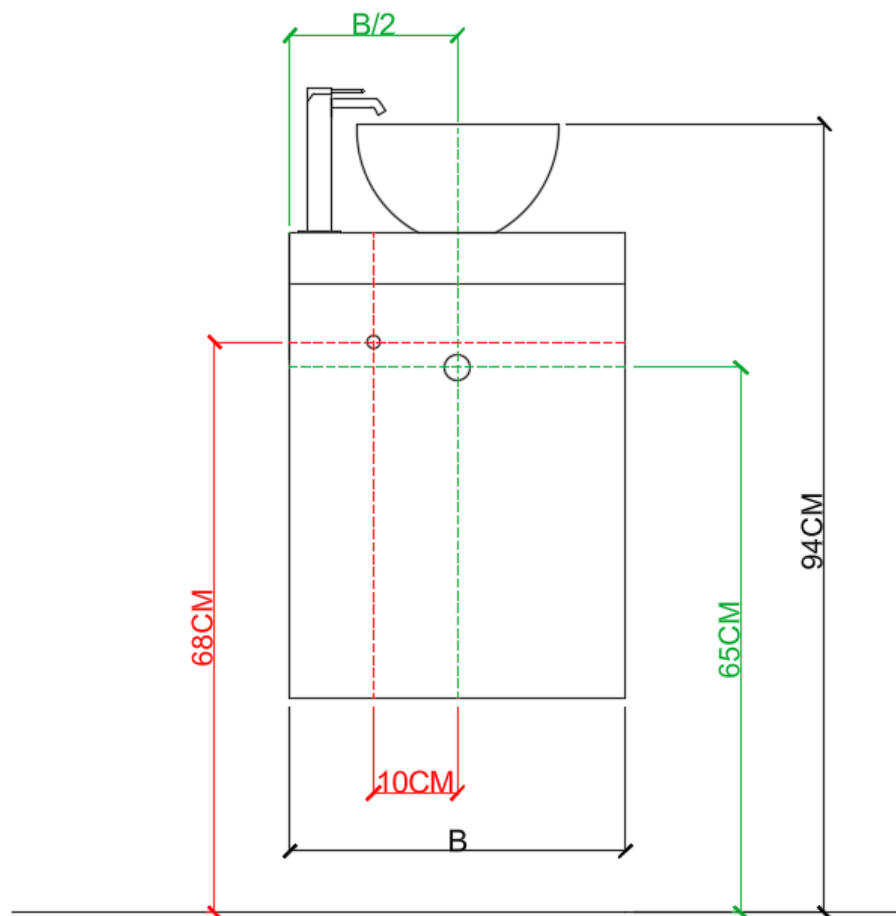

NO LIMIT 20

BT2

Ø 24

DETREMMERIE

BATHROOM FURNITURE

OPMERKINGEN / REMARQUES: YV@DETREMMERIE.BE

OPBOUWASKOM / VASQUE À POSER

TECHNISCHE FICHE
FICHE TECHNIQUE

BT2
Ø 24

DETREMMERIE

BATHROOM FURNITURE

OPMERKINGEN / REMARQUES: YV@DETREMMERIE.BE

OPBOUWWASKOM / VASQUE À POSER

AANSLUITSCHEMA
SCHÉMA DE RACCORDEMENT

BT2

Ø 24

DETREMMERIE

BATHROOM FURNITURE

OPMERKINGEN / REMARQUES: YV@DETREMMERIE.BE

OPBOUWWASKOM / VASQUE À POSER

AANSLUITSCHEMA
SCHÉMA DE RACCORDEMENT

BT2

Ø 24

DETREMMERIE