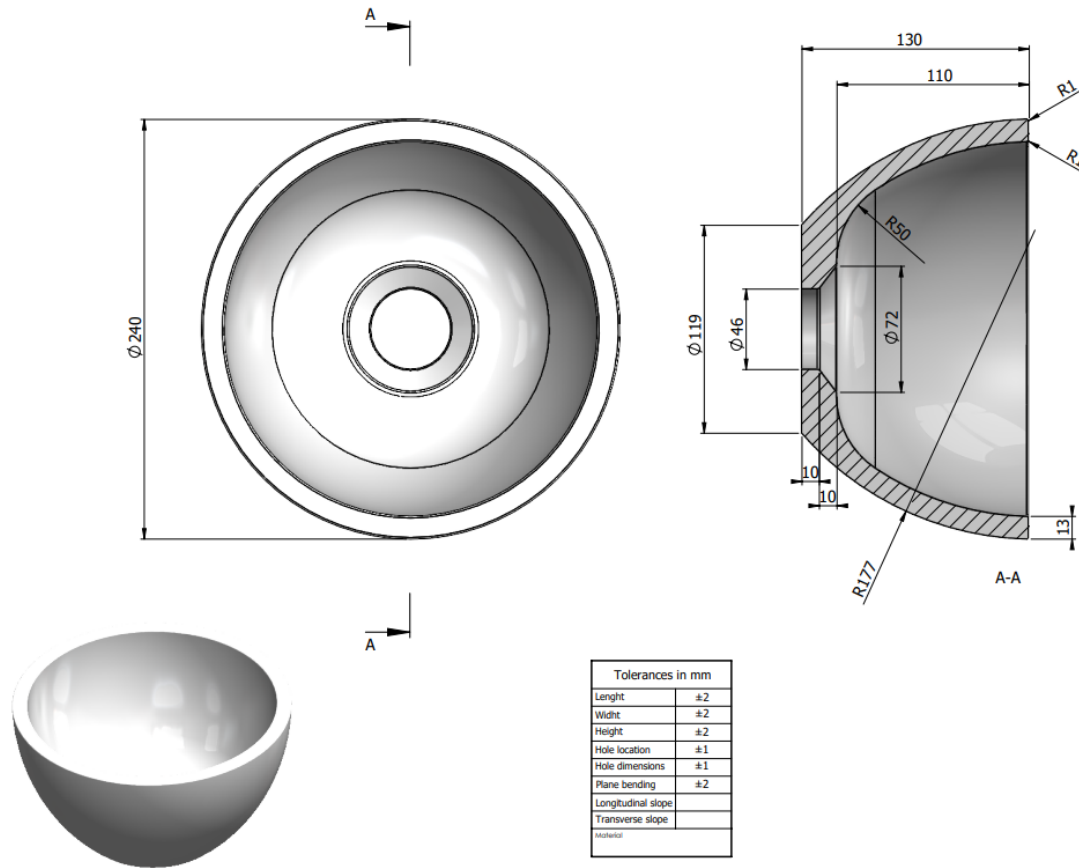

NO LIMIT 20

BT2

Ø 24

DETREMMERIE

BATHROOM FURNITURE

OPMERKINGEN / REMARQUES: YV@DETREMMERIE.BE

OPBOUWASKOM / VASQUE À POSER

TECHNISCHE FICHE
FICHE TECHNIQUE

BT2
Ø 24

DETREMMERIE

BATHROOM FURNITURE

OPMERKINGEN / REMARQUES: YV@DETREMMERIE.BE

OPBOUWWASKOM / VASQUE À POSER

AANSLUITSCHEMA
SCHÉMA DE RACCORDEMENT

BT2

Ø 24