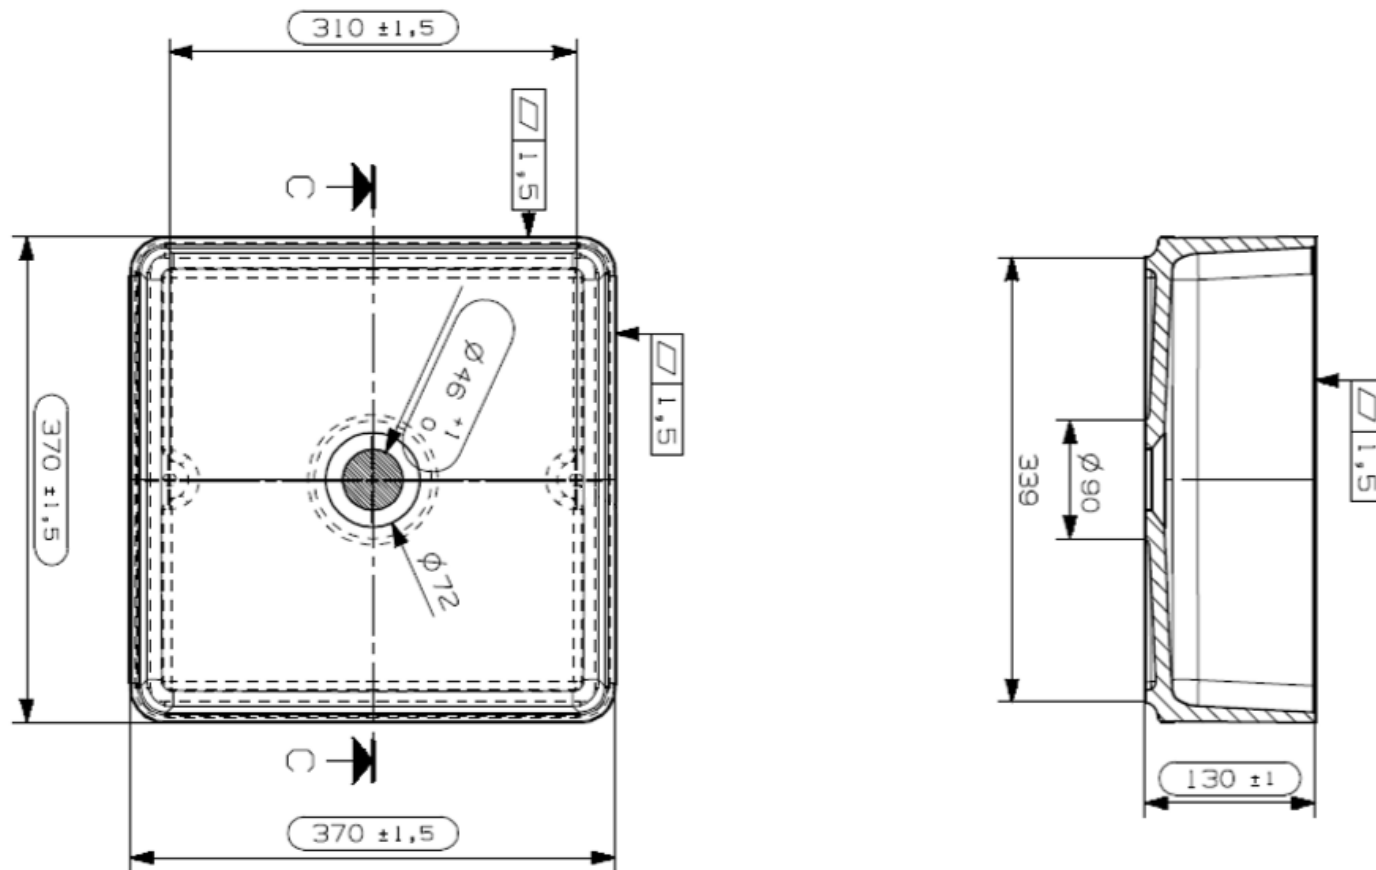

TECHNISCHE FICHE
FICHE TECHNIQUE

BU1

DETREMMERIE

BATHROOM FURNITURE

OPMERKINGEN / REMARQUES: GS@DETREMMERIE.BE

OPBOUWASKOM / VASQUE À POSER