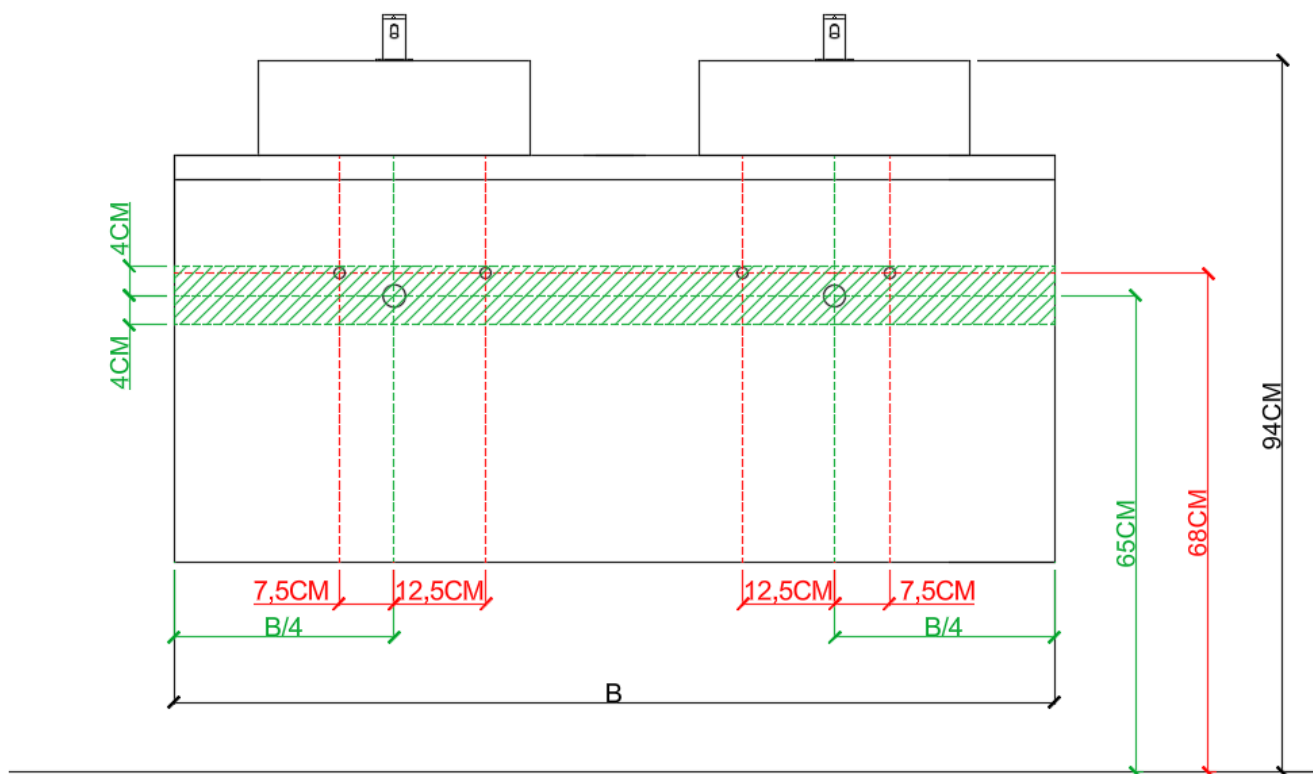

AANSLUITSCHEMA /
SCHÉMA DE RACCORDEMENT

BU1

DETREMMERIE
BATHROOM FURNITURE

OPMERKINGEN / REMARQUES: GS@DETREMMERIE.BE

OPBOUWWASKOM / VASQUE À POSER

NIET IN COMBINATIE MET ONDERBOUWKASTEN MET 3 LADES /
PAS EN COMBINAISON AVEC SOUS-MEUBLES AVEC 3 TIROIRS !!!

= tolerantiezone afvoer /
zone de tolérance de l'écoulement