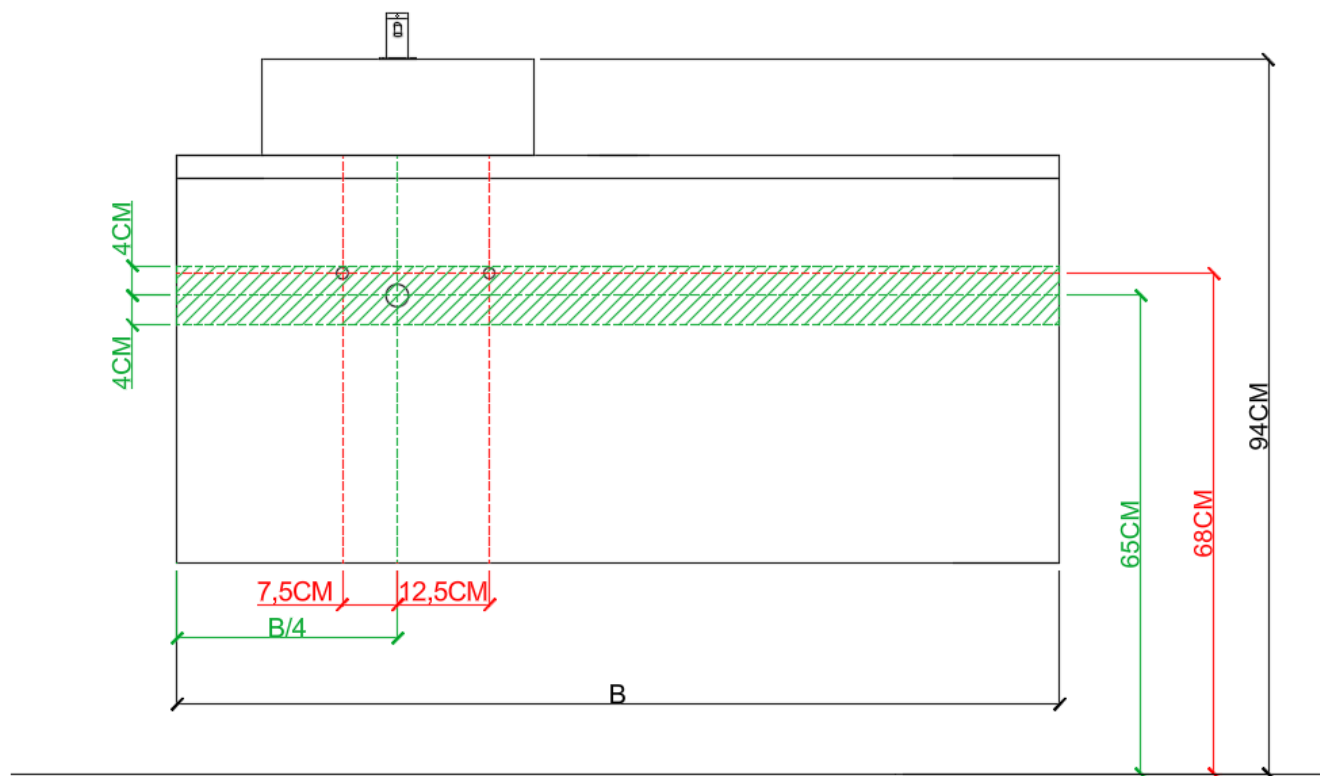

AANSLUITSCHEMA /
SCHÉMA DE RACCORDEMENT

BU1

DETREMMERIE
BATHROOM FURNITURE

OPMERKINGEN / REMARQUES: GS@DETREMMERIE.BE

OPBOUWWASKOM / VASQUE À POSER

NIET IN COMBINATIE MET ONDERBOUWKASTEN MET 3 LADES /
PAS EN COMBINAISON AVEC SOUS-MEUBLES AVEC 3 TIROIRS !!!

= tolerantiezone afvoer /
zone de tolérance de l'écoulement