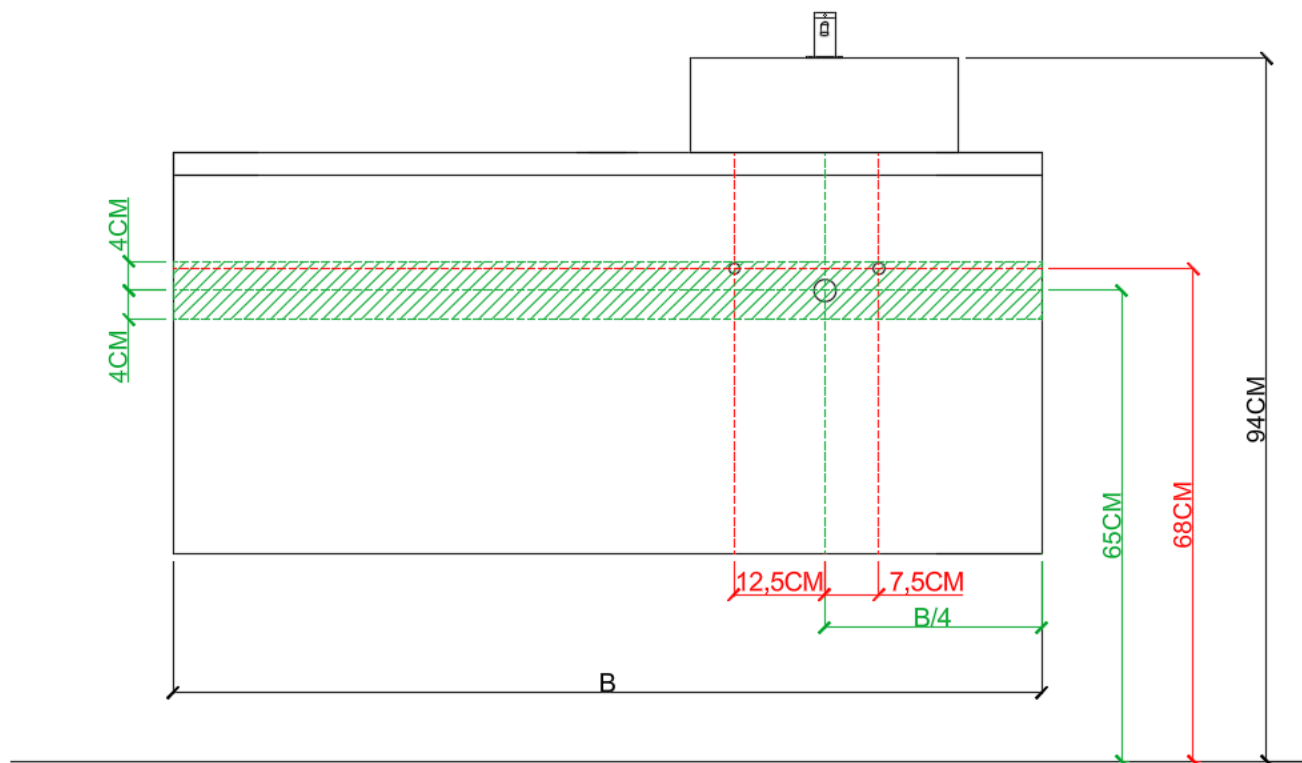

 = tolerantiezone afvoer /
zone de tolérance de l'écoulement

AANSLUITSCHEMA /
SCHÉMA DE RACCORDEMENT

BU1

DETREMMERIE
BATHROOM FURNITURE

OPMERKINGEN / REMARQUES: GS@DETREMMERIE.BE

OPBOUWASKOM / VASQUE À POSER

NIET IN COMBINATIE MET ONDERBOUWKASTEN MET 3 LADES /
PAS EN COMBINAISON AVEC SOUS-MEUBLES AVEC 3 TIROIRS !!!

 = tolerantiezone afvoer /
zone de tolérance de l'écoulement

AANSLUITSCHEMA /
SCHÉMA DE RACCORDEMENT