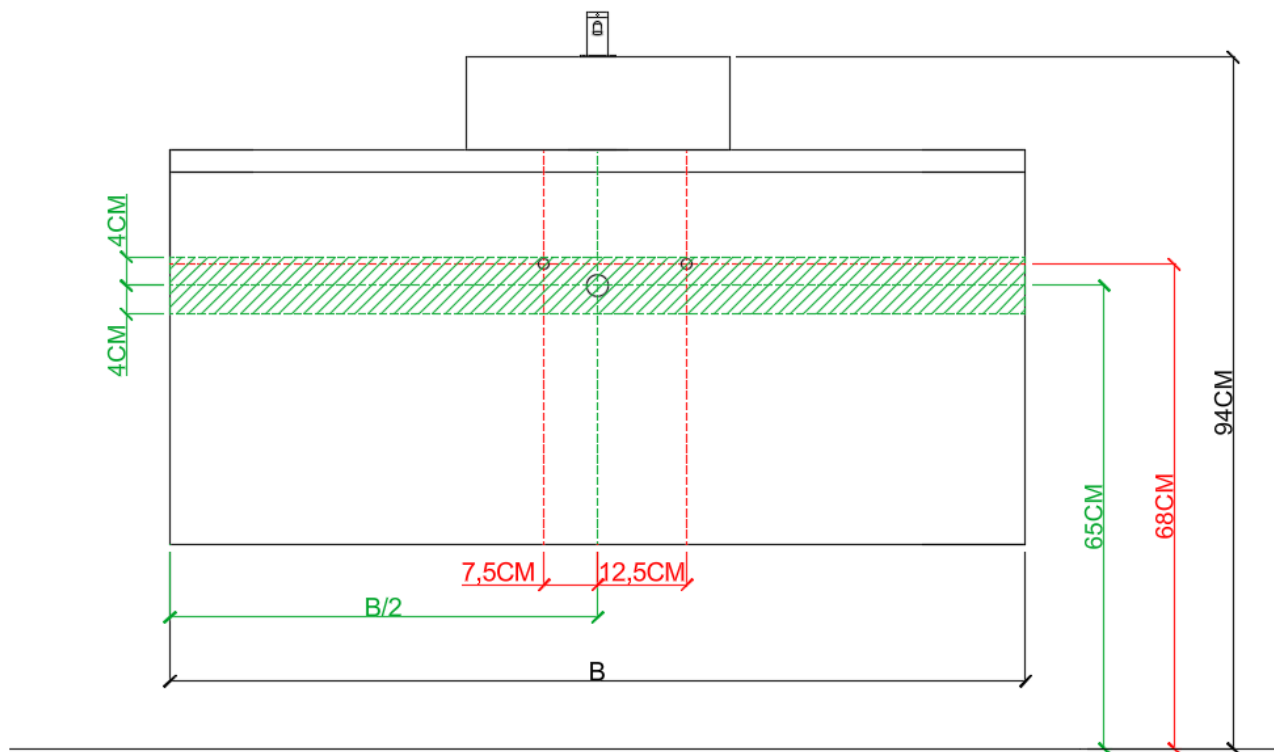

OPBOUWWASKOM / VASQUE À POSER

NIET IN COMBINATIE MET ONDERBOUWKASTEN MET 3 LADES /
PAS EN COMBINAIISON AVEC SOUS-MEUBLES AVEC 3 TIROIRS !!!

 = tolerantiezone afvoer /
zone de tolérance de l'écoulement

AANSLUITSCHEMA /
SCHÉMA DE RACCORDEMENT