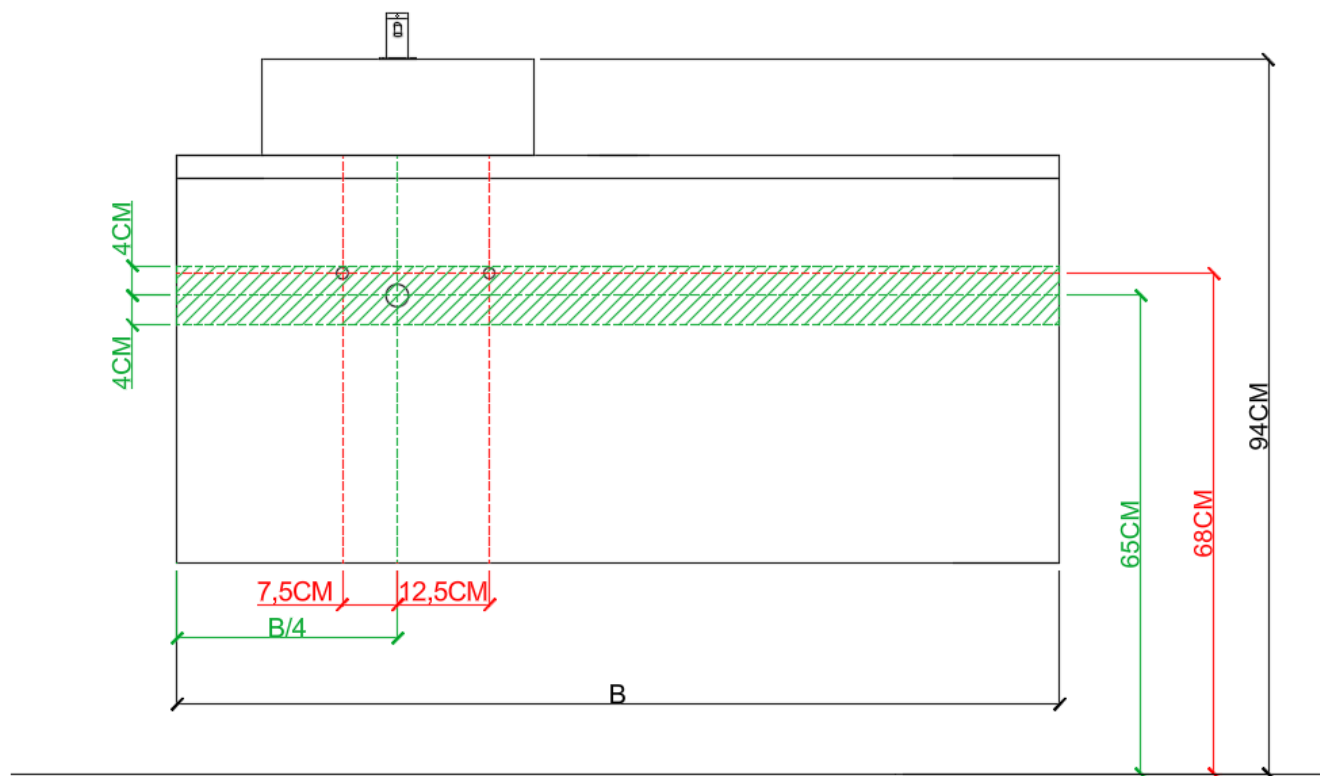

AANSLUITSCHEMA /
SCHÉMA DE RACCORDEMENT

BU2

DETREMMERIE
BATHROOM FURNITURE

OPMERKINGEN / REMARQUES: GS@DETREMMERIE.BE

OPBOUWASKOM / VASQUE À POSER

NIET IN COMBINATIE MET ONDERBOUWKASTEN MET 3 LADES /
PAS EN COMBINAISON AVEC SOUS-MEUBLES AVEC 3 TIROIRS !!!

= tolerantiezone afvoer /
zone de tolérance de l'écoulement