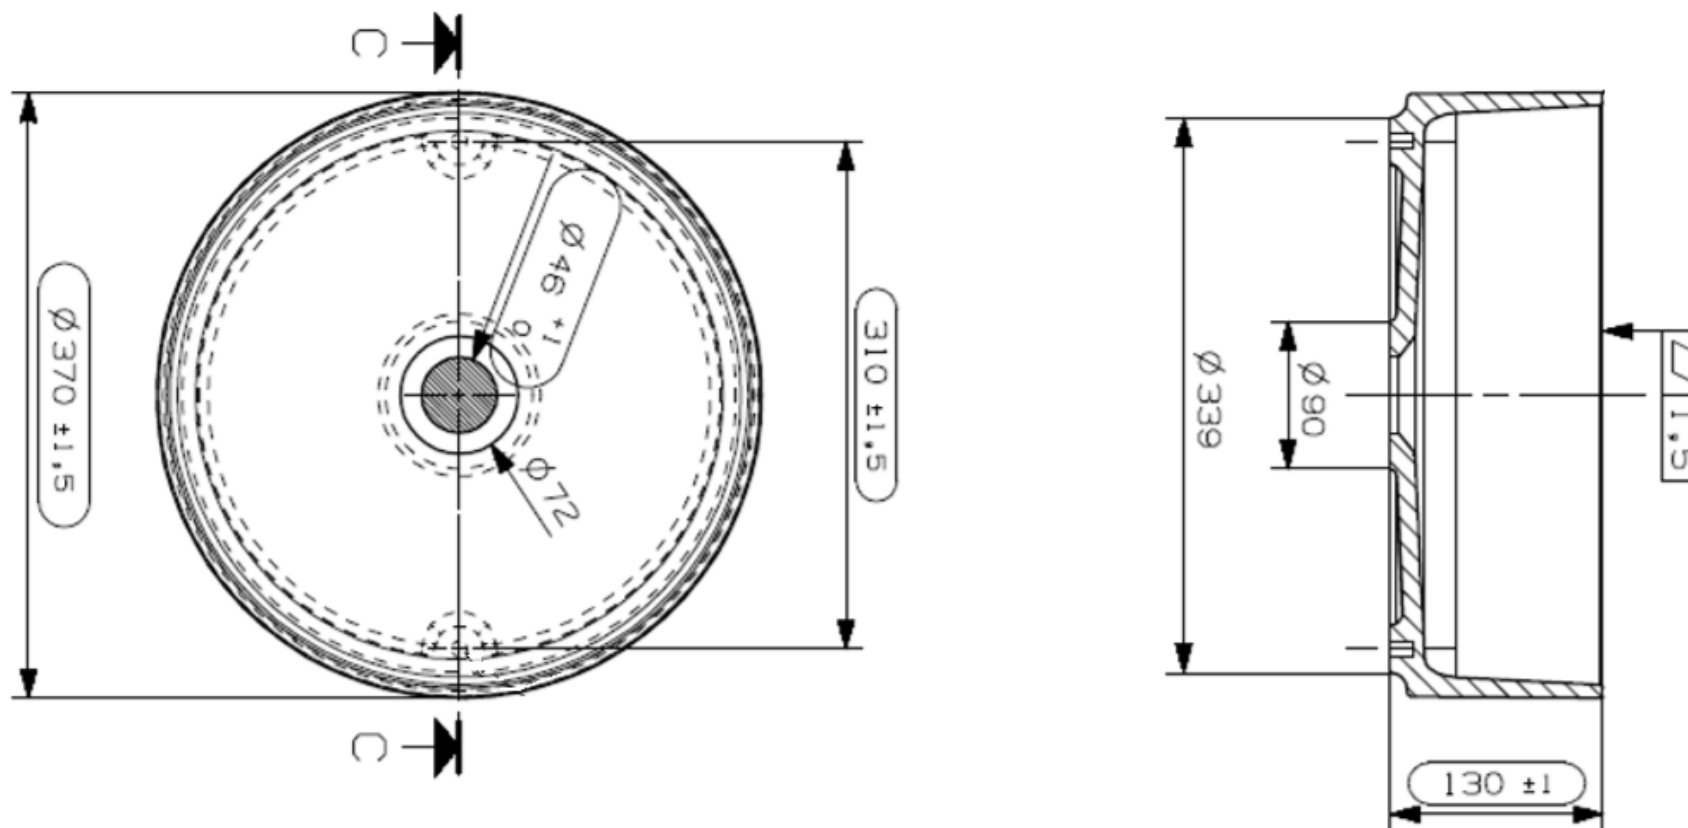

TECHNISCHE FICHE
FICHE TECHNIQUE

BU2

DETREMMERIE

BATHROOM FURNITURE

OPMERKINGEN / REMARQUES: GS@DETREMMERIE.BE

OPBOUWASKOM / VASQUE À POSER