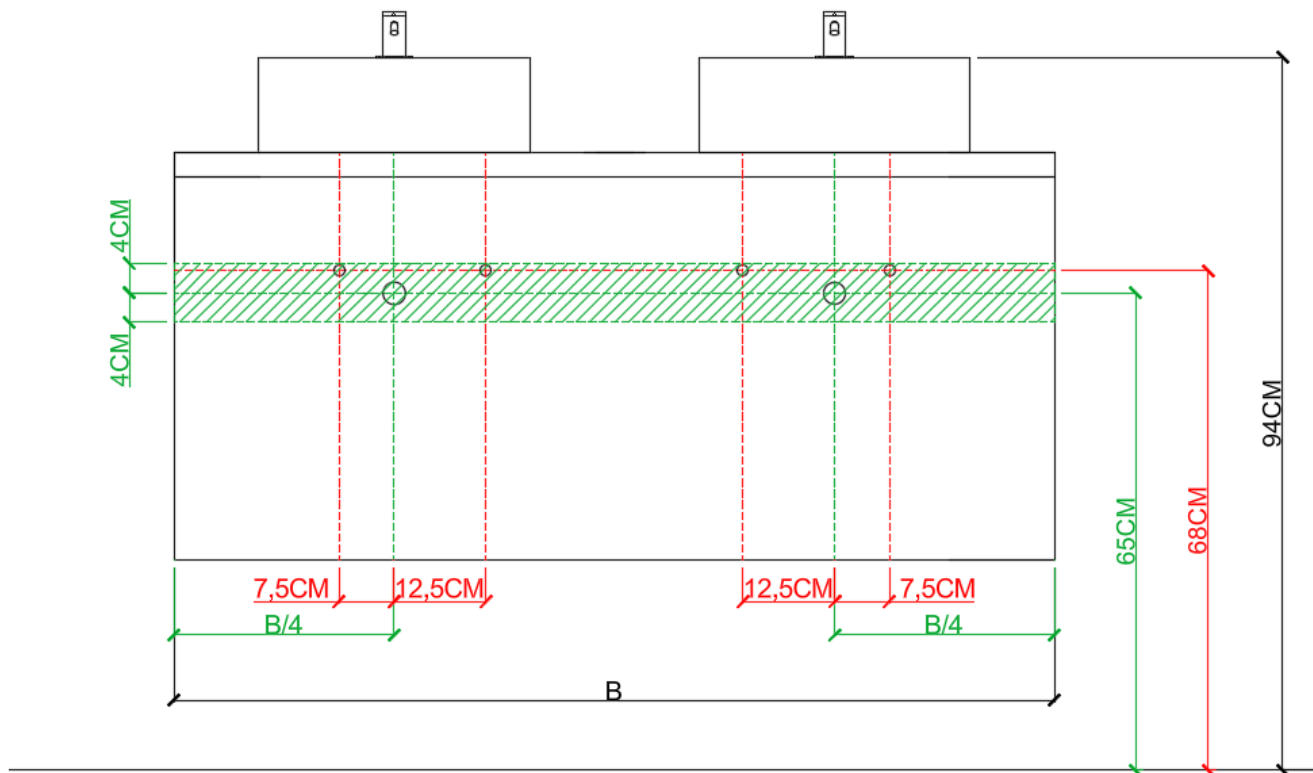

 = tolerantiezone afvoer /
zone de tolérance de l'écoulement

AANSLUITSCHEMA /
SCHÉMA DE RACCORDEMENT

BU2

DETREMMERIE
BATHROOM FURNITURE

OPMERKINGEN / REMARQUES: GS@DETREMMERIE.BE

OPBOUWWASKOM / VASQUE À POSER

NIET IN COMBINATIE MET ONDERBOUWKASTEN MET 3 LADES /
PAS EN COMBINAIISON AVEC SOUS-MEUBLES AVEC 3 TIROIRS !!!

 = tolerantiezone afvoer /
zone de tolérance de l'écoulement