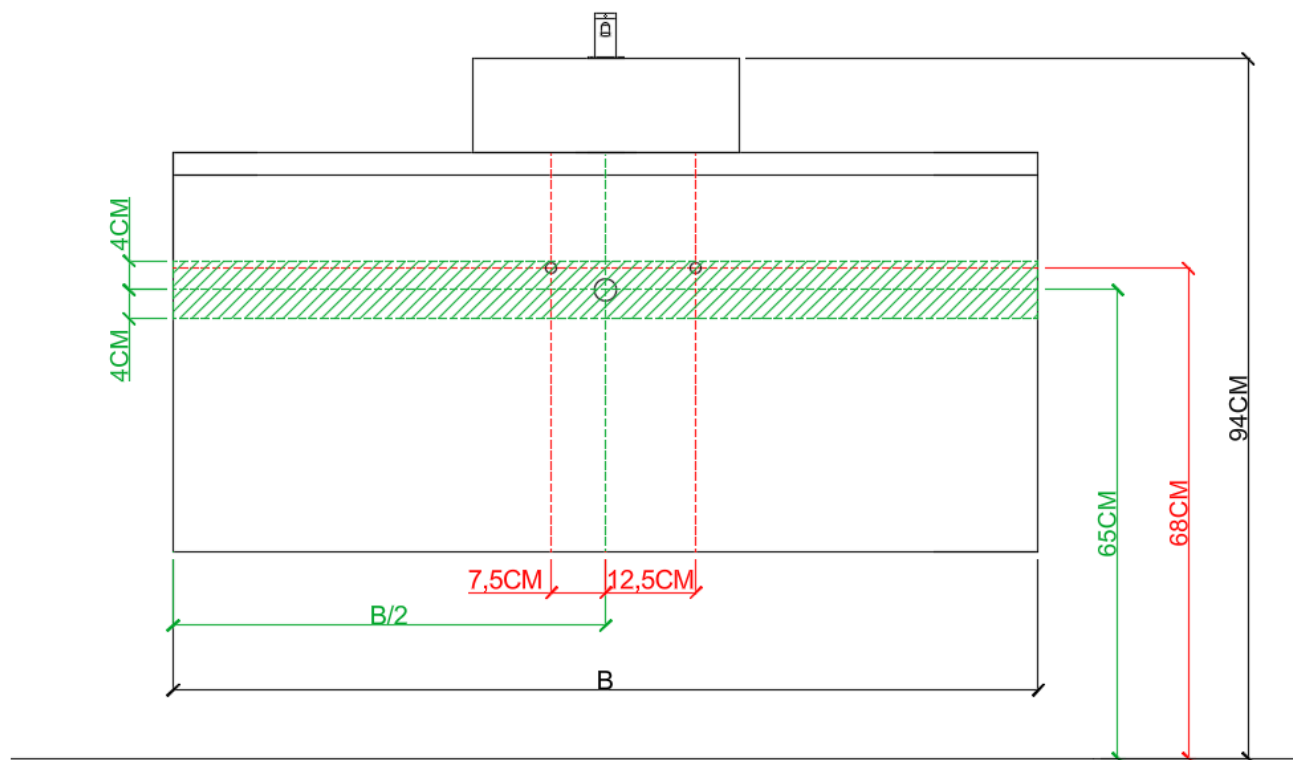

OPBOUWASKOM / VASQUE À POSER

NIET IN COMBINATIE MET ONDERBOUWKASTEN MET 3 LADES /
PAS EN COMBINAISON AVEC SOUS-MEUBLES AVEC 3 TIROIRS !!!

 = tolerantiezone afvoer /
zone de tolérance de l'écoulement

AANSLUITSCHEMA /
SCHÉMA DE RACCORDEMENT