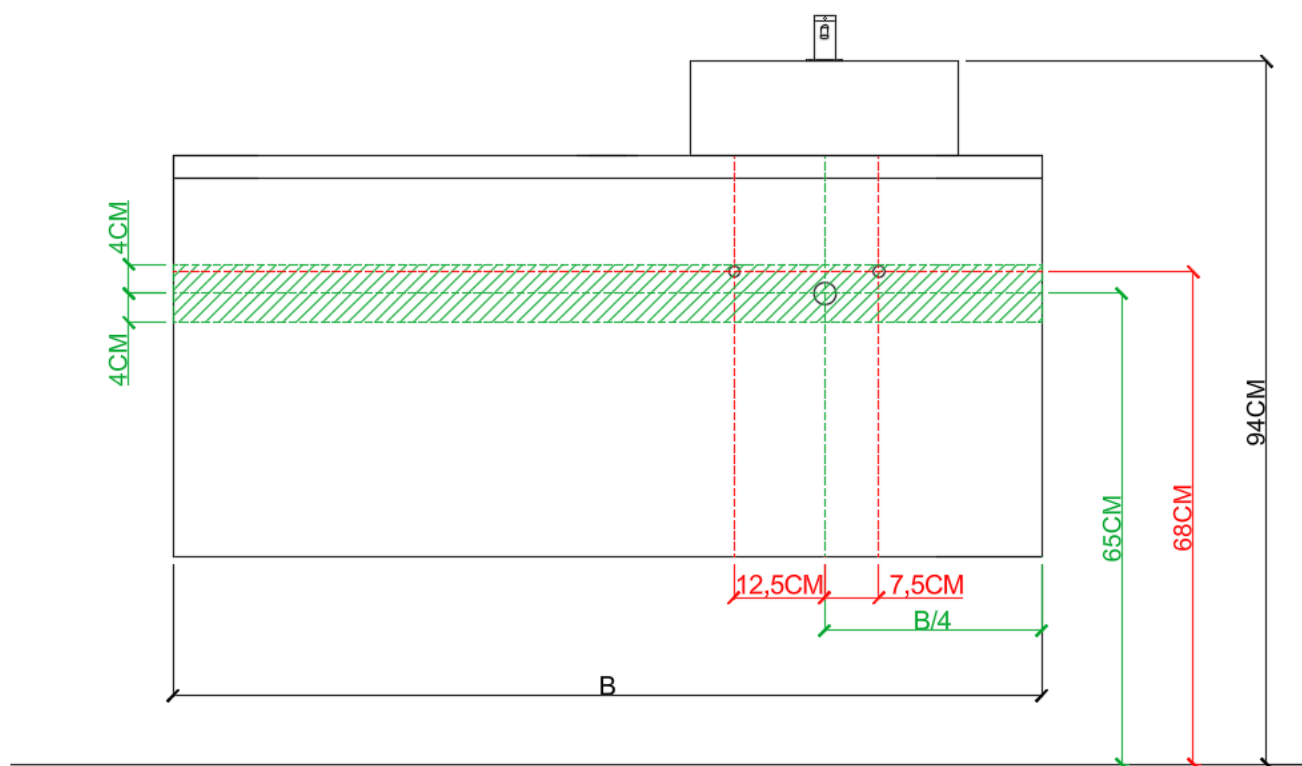

 = tolerantiezone afvoer /
zone de tolérance de l'écoulement

OPMERKINGEN / REMARQUES: GS@DETREMMERIE.BE

OPBOUWWASKOM / VASQUE À POSER

NIET IN COMBINATIE MET ONDERBOUWKASTEN MET 3 LADES /
PAS EN COMBINAIISON AVEC SOUS-MEUBLES AVEC 3 TIROIRS !!!