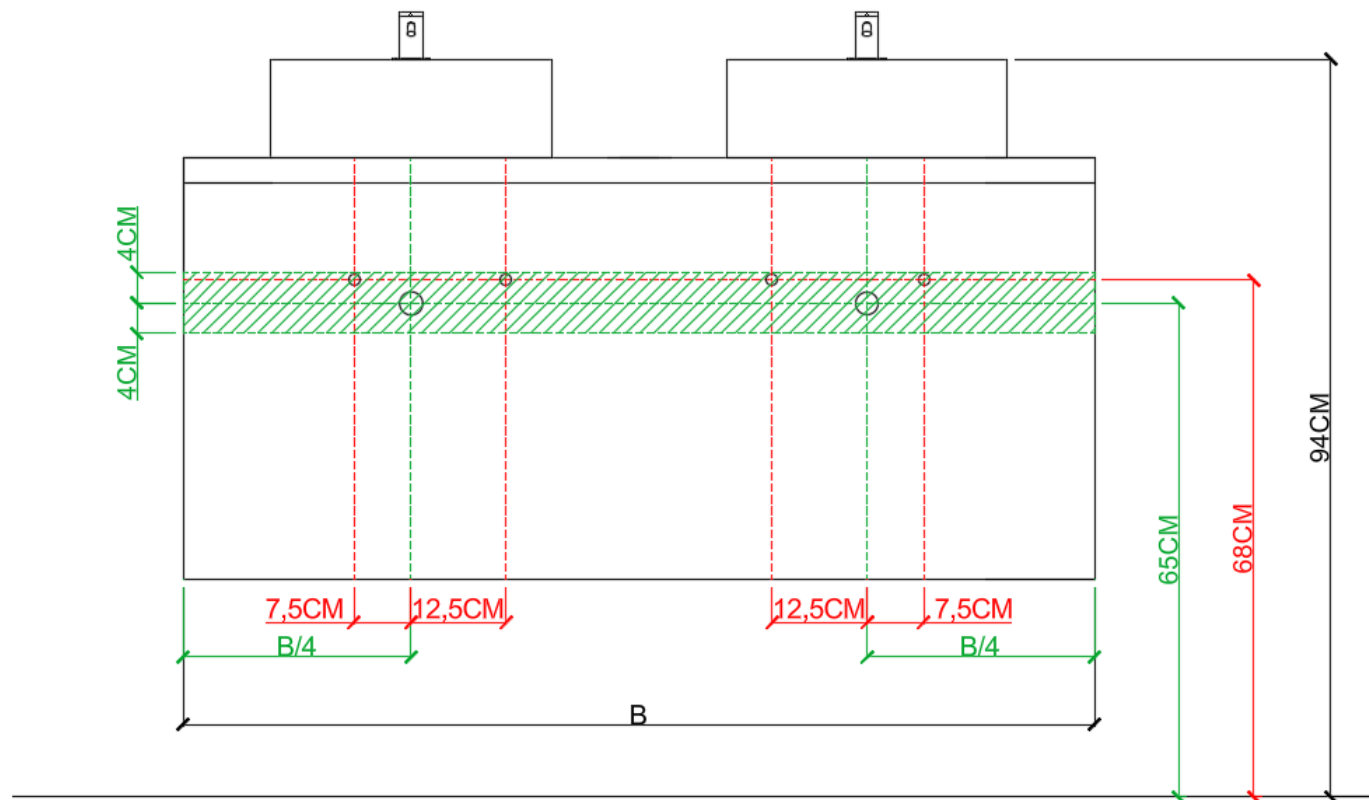

AANSLUITSCHEMA /
SCHÉMA DE RACCORDEMENT

BU3

DETREMMERIE
BATHROOM FURNITURE

OPMERKINGEN / REMARQUES: GS@DETREMMERIE.BE

OPBOUWASKOM / VASQUE À POSER

NIET IN COMBINATIE MET ONDERBOUWKASTEN MET 3 LADES /
PAS EN COMBINAISON AVEC SOUS-MEUBLES AVEC 3 TIROIRS !!!

= tolerantiezone afvoer /
zone de tolérance de l'écoulement