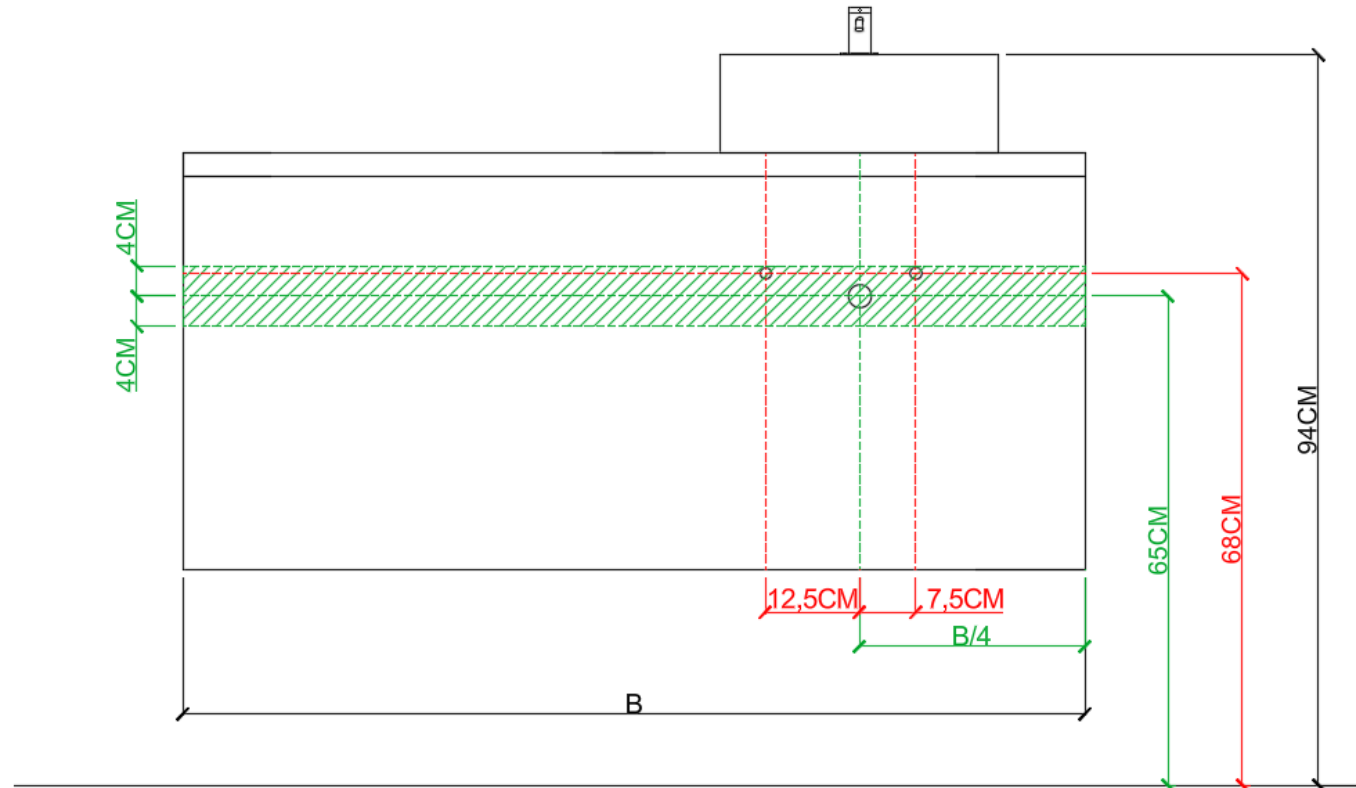

= tolerantiezone afvoer /
zone de tolérance de l'écoulement

AANSLUITSCHEMA /
SCHÉMA DE RACCORDEMENT

BU3

DETREMMERIE
BATHROOM FURNITURE

OPMERKINGEN / REMARQUES: GS@DETREMMERIE.BE

OPBOUWASKOM / VASQUE À POSER

NIET IN COMBINATIE MET ONDERBOUWKASTEN MET 3 LADES /
PAS EN COMBINAISON AVEC SOUS-MEUBLES AVEC 3 TIROIRS !!!

 = tolerantiezone afvoer /
zone de tolérance de l'écoulement

AANSLUITSCHEMA /
SCHÉMA DE RACCORDEMENT