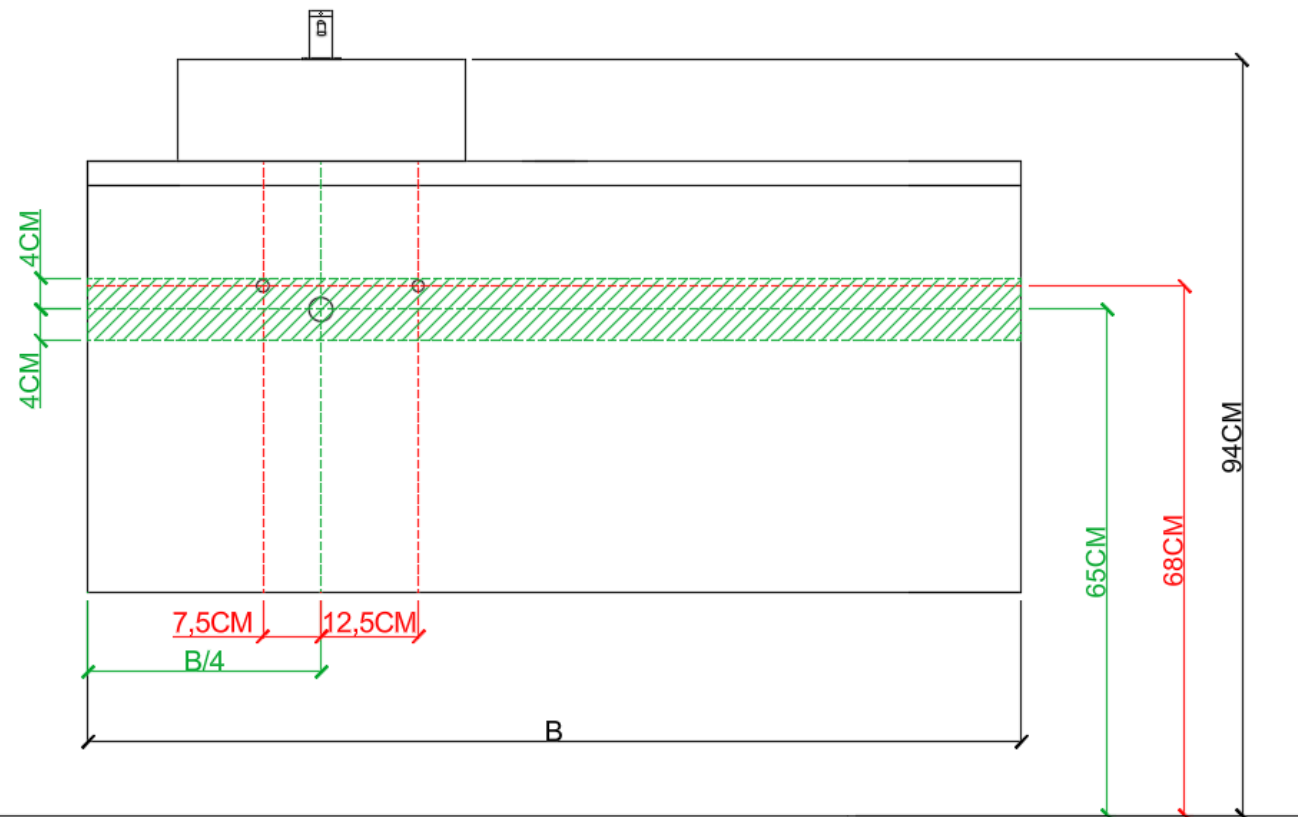

AANSLUITSCHEMA /
SCHÉMA DE RACCORDEMENT

BU3

DETREMMERIE
BATHROOM FURNITURE

OPMERKINGEN / REMARQUES: GS@DETREMMERIE.BE

OPBOUWWASKOM / VASQUE À POSER

NIET IN COMBINATIE MET ONDERBOUWKASTEN MET 3 LADES /
PAS EN COMBINAISON AVEC SOUS-MEUBLES AVEC 3 TIROIRS !!!

= tolerantiezone afvoer /
zone de tolérance de l'écoulement