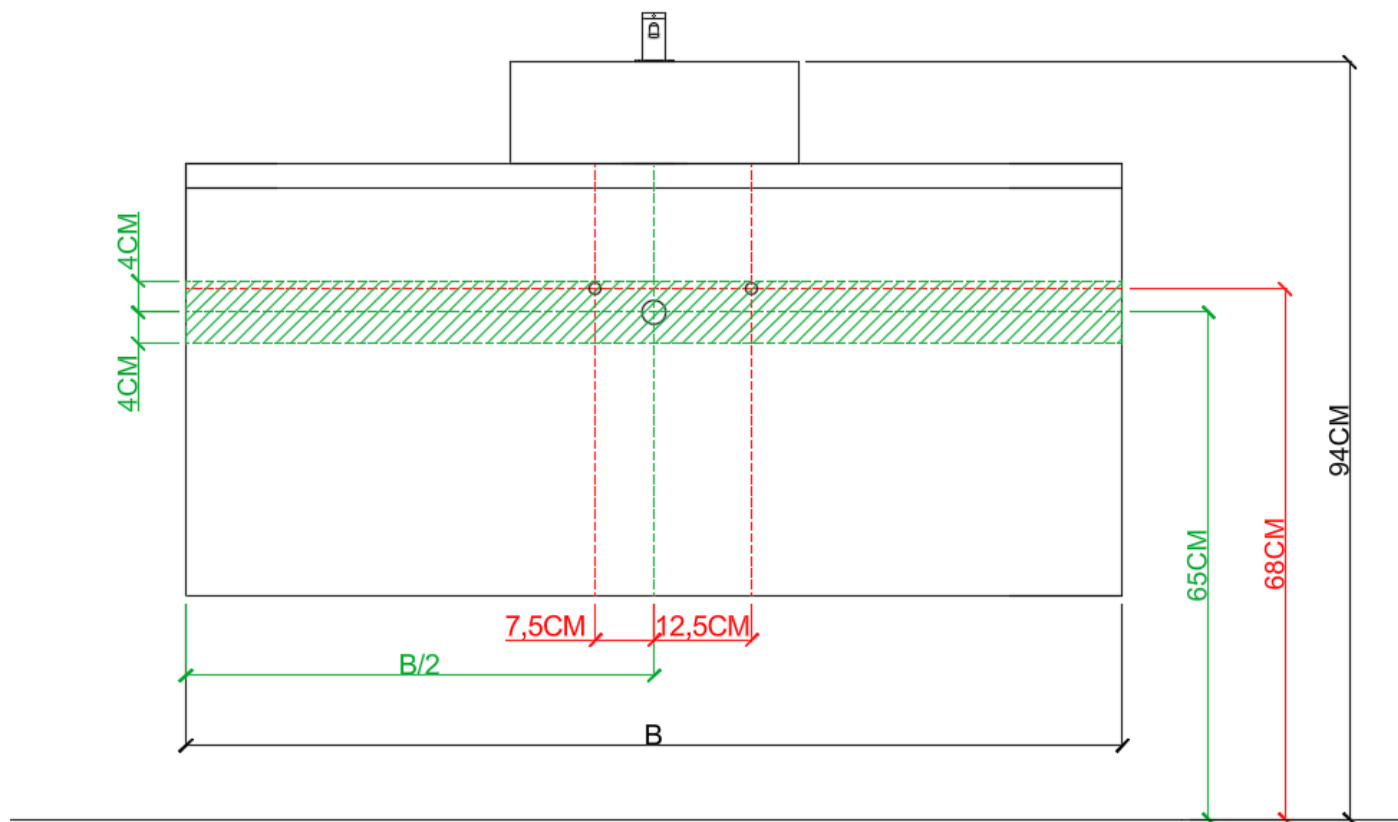

OPBOUWASKOM / VASQUE À POSER

NIET IN COMBINATIE MET ONDERBOUWKASTEN MET 3 LADES /
PAS EN COMBINAISON AVEC SOUS-MEUBLES AVEC 3 TIROIRS !!!

 = tolerantiezone afvoer /
zone de tolérance de l'écoulement

AANSLUITSCHEMA /
SCHÉMA DE RACCORDEMENT