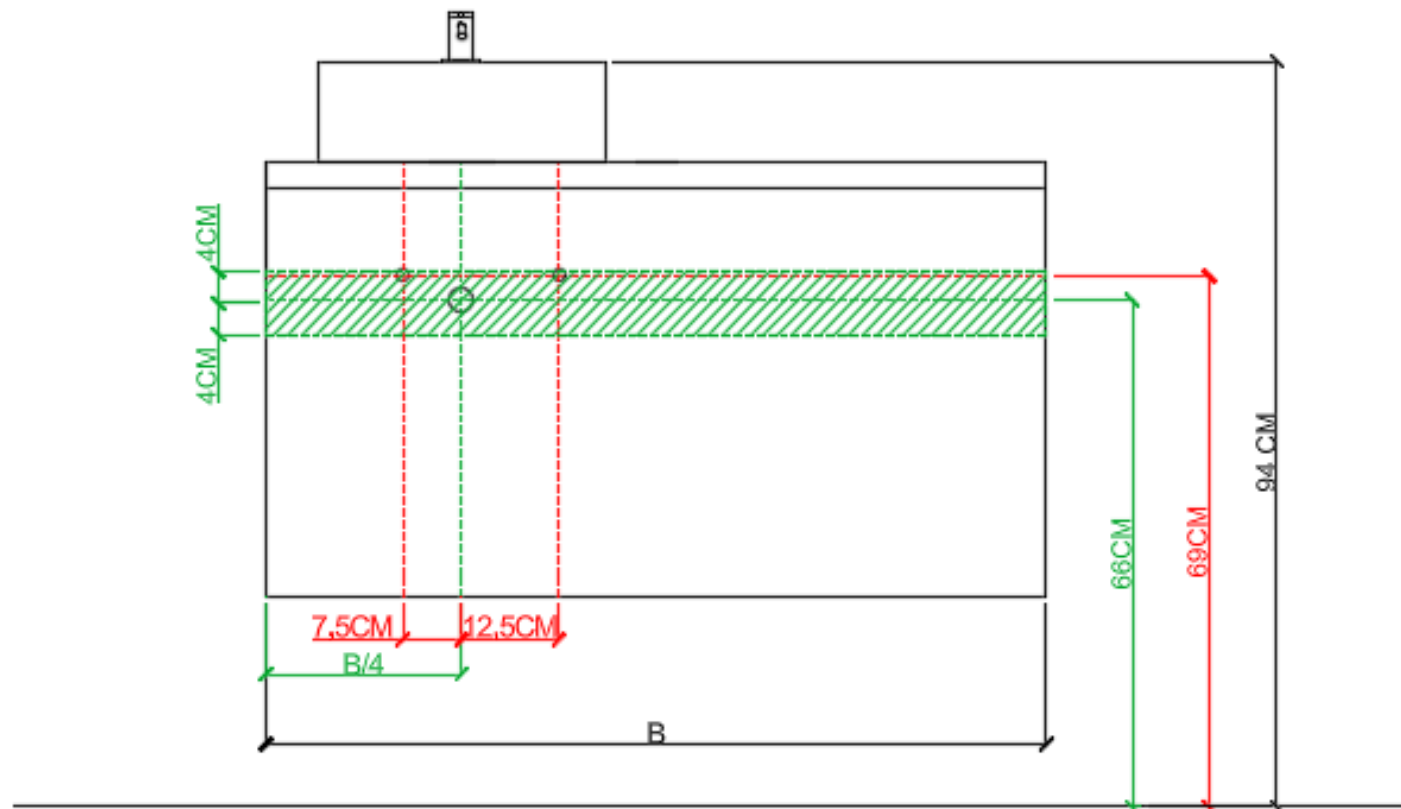

AANSLUITSCHEMA /
SCHÉMA DE RACCORDEMENT

CE1

DETREMMERIE
BATHROOM FURNITURE

OPMERKINGEN / REMARQUES: GS@DETREMMERIE.BE

OPBOUWWASKOM / VASQUE À POSER

NIET IN COMBINATIE MET ONDERBOUWKASTEN MET 3 LADES /
PAS EN COMBINAISON AVEC SOUS-MEUBLES AVEC 3 TIROIRS !!!

= tolerantiezone afvoer /
zone de tolérance de l'écoulement