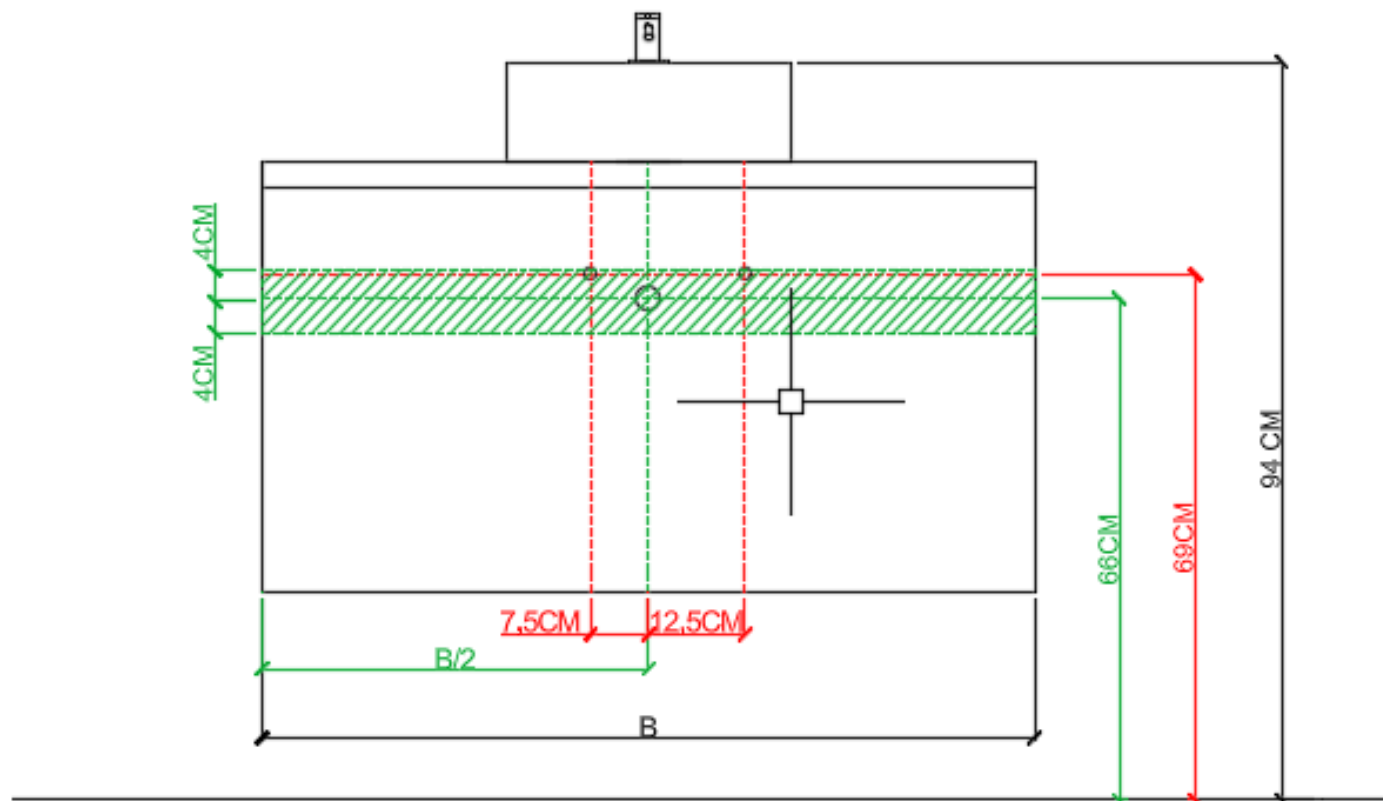

OPBOUWWASKOM / VASQUE À POSER

NIET IN COMBINATIE MET ONDERBOUWKASTEN MET 3 LADES /
PAS EN COMBINAISON AVEC SOUS-MEUBLES AVEC 3 TIROIRS !!!

 = tolerantiezone afvoer /
zone de tolérance de l'écoulement

AANSLUITSCHEMA /
SCHÉMA DE RACCORDEMENT