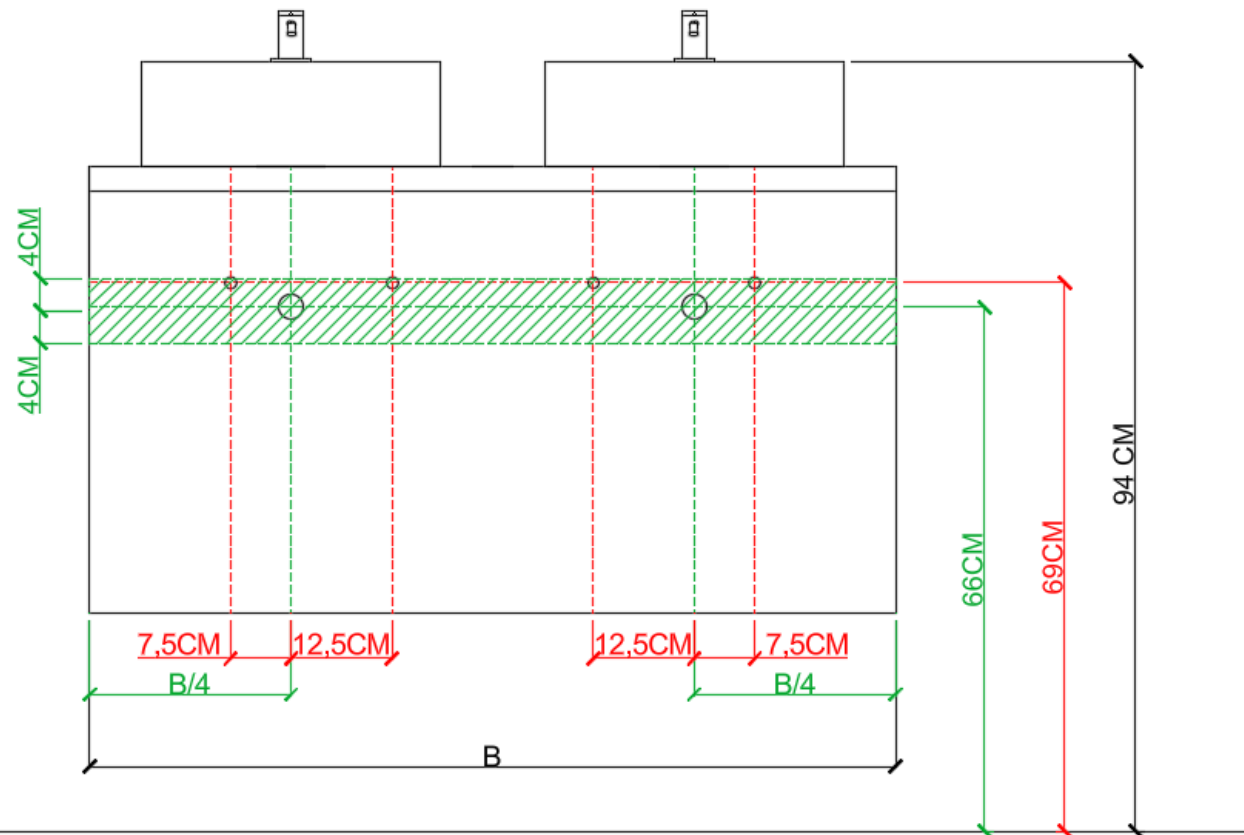

AANSLUITSCHEMA /
SCHÉMA DE RACCORDEMENT

CE1

DETREMMERIE
BATHROOM FURNITURE

OPMERKINGEN / REMARQUES: GS@DETREMMERIE.BE

OPBOUWWASKOM / VASQUE À POSER

NIET IN COMBINATIE MET ONDERBOUWKASTEN MET 3 LADES /
PAS EN COMBINAISON AVEC SOUS-MEUBLES AVEC 3 TIROIRS !!!

= tolerantiezone afvoer /
zone de tolérance de l'écoulement