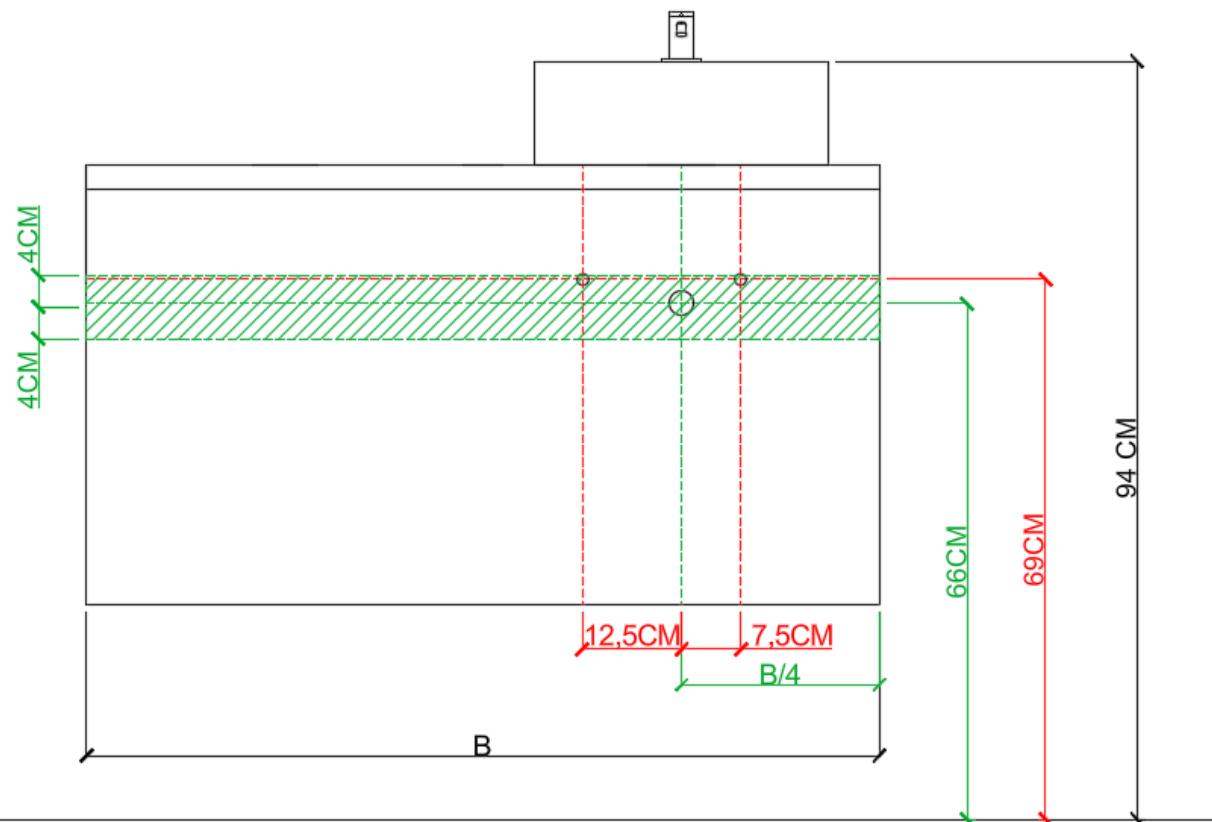

 = tolerantiezone afvoer /
zone de tolérance de l'écoulement

AANSLUITSCHEMA /
SCHÉMA DE RACCORDEMENT

CE1

DETREMMERIE
BATHROOM FURNITURE

OPMERKINGEN / REMARQUES: GS@DETREMMERIE.BE

OPBOUWWASKOM / VASQUE À POSER

NIET IN COMBINATIE MET ONDERBOUWKASTEN MET 3 LADES /
PAS EN COMBINAISON AVEC SOUS-MEUBLES AVEC 3 TIROIRS !!!

= tolerantiezone afvoer /
zone de tolérance de l'écoulement

AANSLUITSCHEMA /
SCHÉMA DE RACCORDEMENT