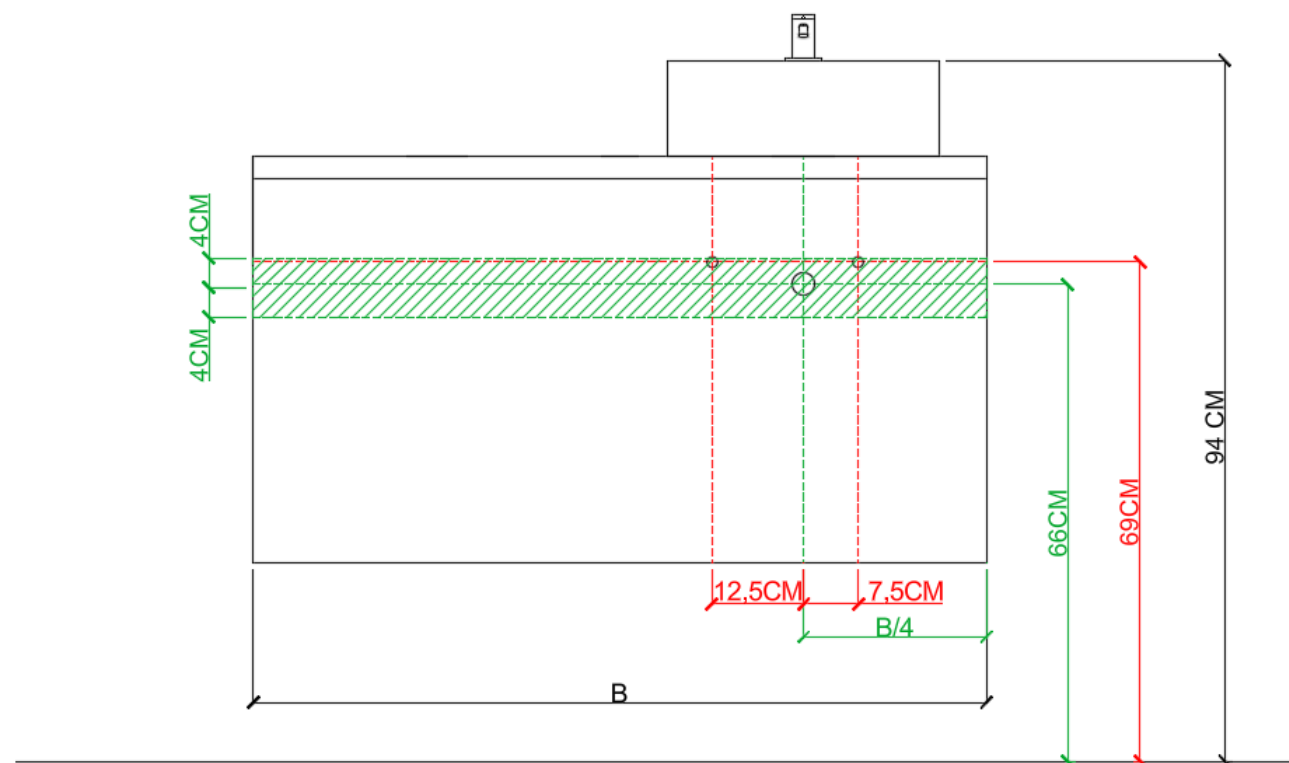

AANSLUITSCHEMA /
SCHÉMA DE RACCORDEMENT

CE2

DETREMMERIE

BATHROOM FURNITURE

OPMERKINGEN / REMARQUES: GS@DETREMMERIE.BE

OPBOUWWASKOM / VASQUE À POSER

NIET IN COMBINATIE MET ONDERBOUWKASTEN MET 3 LADES /
PAS EN COMBINAISON AVEC SOUS-MEUBLES AVEC 3 TIROIRS !!!

= tolerantiezone afvoer /
zone de tolérance de l'écoulement