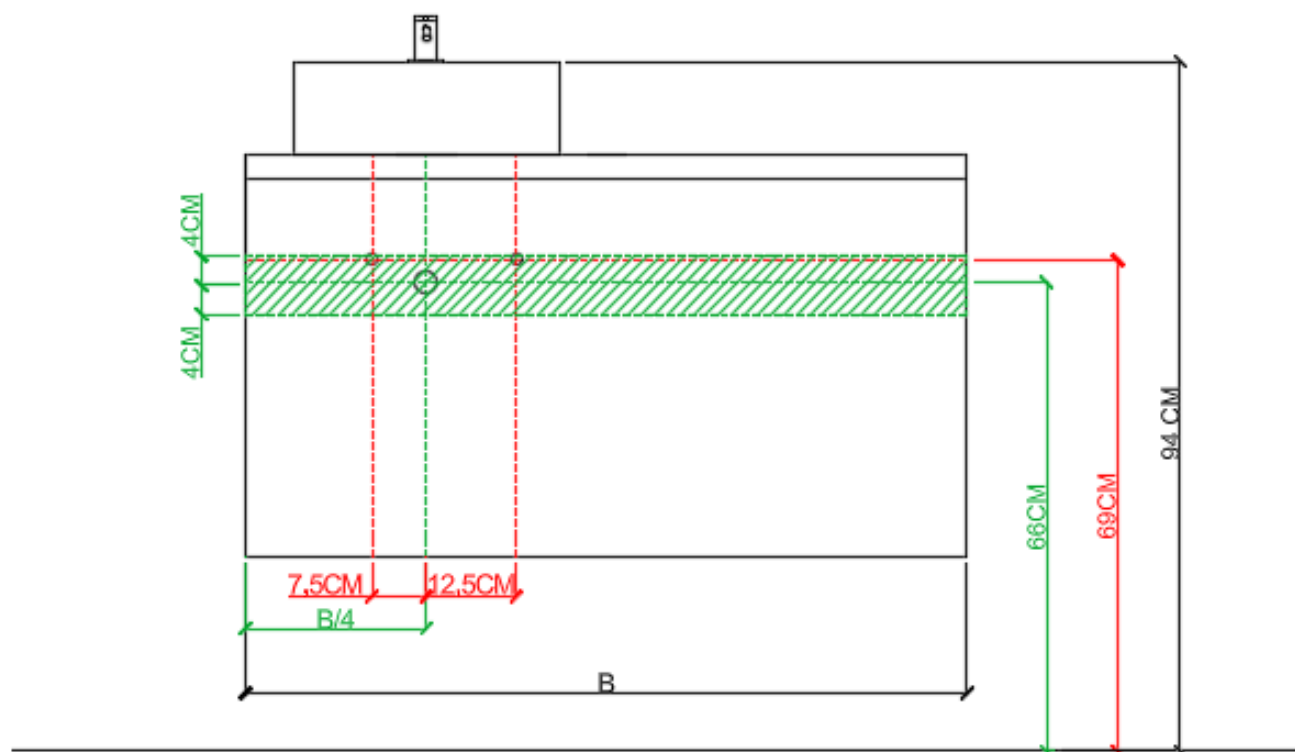

AANSLUITSCHEMA /
SCHÉMA DE RACCORDEMENT

CE2

DETREMMERIE
BATHROOM FURNITURE

OPMERKINGEN / REMARQUES: GS@DETREMMERIE.BE

OPBOUWWASKOM / VASQUE À POSER

NIET IN COMBINATIE MET ONDERBOUWKASTEN MET 3 LADES /
PAS EN COMBINAISON AVEC SOUS-MEUBLES AVEC 3 TIROIRS !!!

= tolerantiezone afvoer /
zone de tolérance de l'écoulement