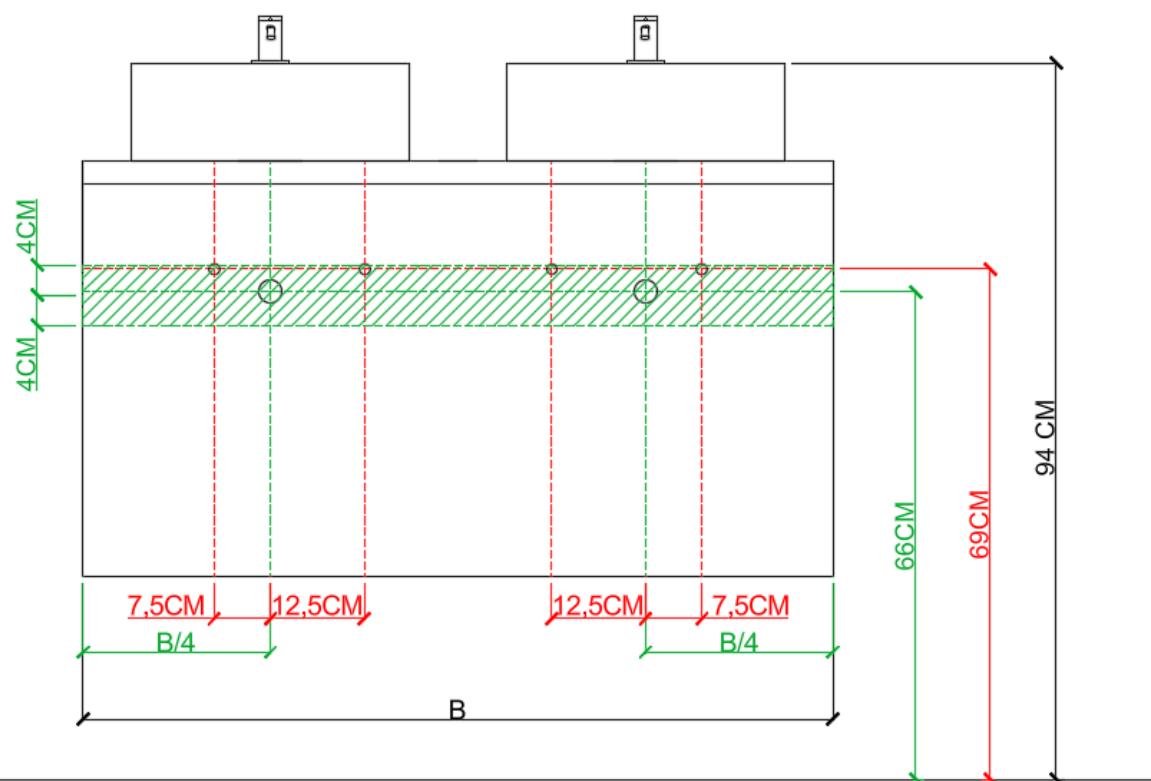

AANSLUITSCHEMA /
SCHÉMA DE RACCORDEMENT

CE2

DETREMMERIE
BATHROOM FURNITURE

OPMERKINGEN / REMARQUES: GS@DETREMMERIE.BE

OPBOUWWASKOM / VASQUE À POSER

NIET IN COMBINATIE MET ONDERBOUWKASTEN MET 3 LADES /
PAS EN COMBINAISON AVEC SOUS-MEUBLES AVEC 3 TIROIRS !!!

= tolerantiezone afvoer /
zone de tolérance de l'écoulement