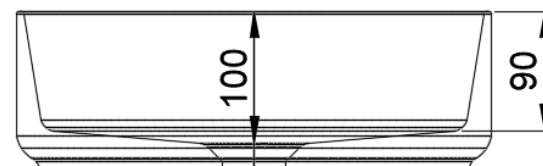

TECHNISCHE FICHE
FICHE TECHNIQUE

CE2

DETREMMERIE
BATHROOM FURNITURE

OPMERKINGEN / REMARQUES: GS@DETREMMERIE.BE

OPBOUWASKOM / VASQUE À POSER