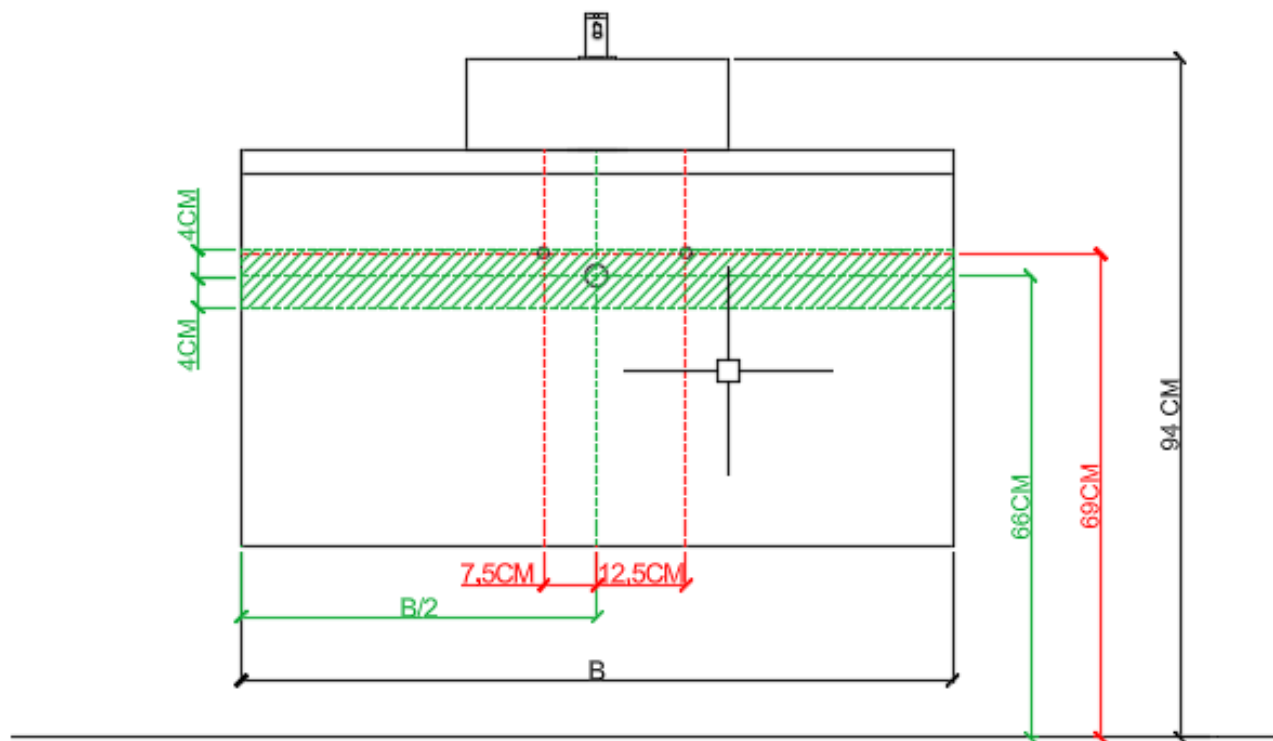

OPBOUWWASKOM / VASQUE À POSER

NIET IN COMBINATIE MET ONDERBOUWKASTEN MET 3 LADES /  
PAS EN COMBINIAISON AVEC SOUS-MEUBLES AVEC 3 TIROIRS !!!

 = tolerantiezone afvoer /  
zone de tolérance de l'écoulement