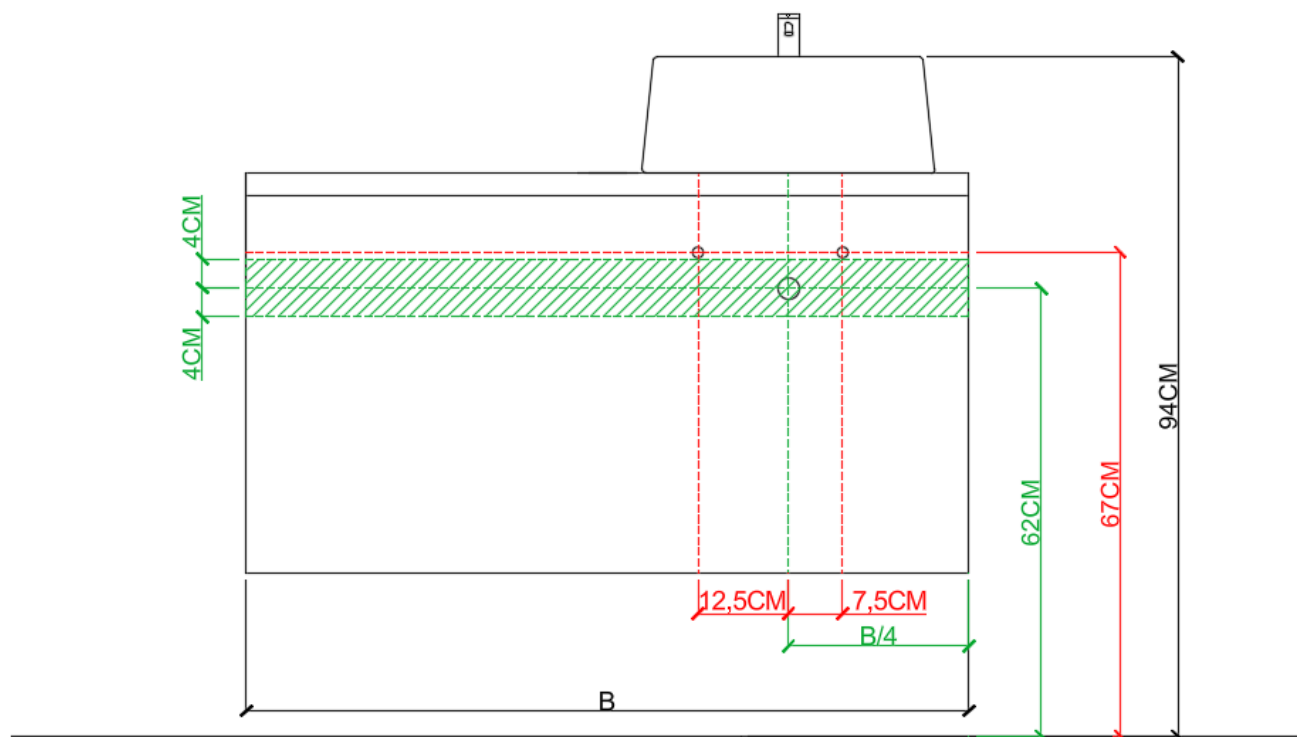

 = tolerantiezone afvoer /
zone de tolérance de l'écoulement

**BEPALEN POSITIE MUURKRANEN = ZIE TECHNISCHE FICHE WASTAFEL /
DÉTERMINER LA POSITION DES ROBINETS MURALS = VOIR FICHE TECHNIQUE DE TABLE-VASQUE !!!**

AANSLUITSCHEMA
SCHÉMA DE RACCORDEMENT

DETREMMERIE
BATHROOM FURNITURE

OPMERKINGEN / REMARQUES: YV@DETREMMERIE.BE

WASKOM LINKS / VASQUE À GAUCHE

 = tolerantiezone afvoer /
zone de tolérance de l'écoulement

**BEPALEN POSITIE MUURKRANEN = ZIE TECHNISCHE FICHE WASTAFEL /
DÉTERMINER LA POSITION DES ROBINETS MURALS = VOIR FICHE TECHNIQUE DE TABLE-VASQUE !!!**

AANSLUITSCHEMA
SCHÉMA DE RACCORDEMENT

DETREMMERIE
BATHROOM FURNITURE

OPMERKINGEN / REMARQUES: YV@DETREMMERIE.BE

WASKOM RECHTS / VASQUE À DROITE

 = tolerantiezone afvoer /
zone de tolérance de l'écoulement

OPMERKINGEN / REMARQUES: YV@DETREMMERIE.BE

DUBBELE WASKOM / DOUBLE VASQUE

= tolerantiezone afvoer /
zone de tolérance de l'écoulement

**BEPALEN POSITIE MUURKRANEN = ZIE TECHNISCHE FICHE WASTAFEL /
DÉTERMINER LA POSITION DES ROBINETS MURALS = VOIR FICHE TECHNIQUE DE TABLE-VASQUE !!!**