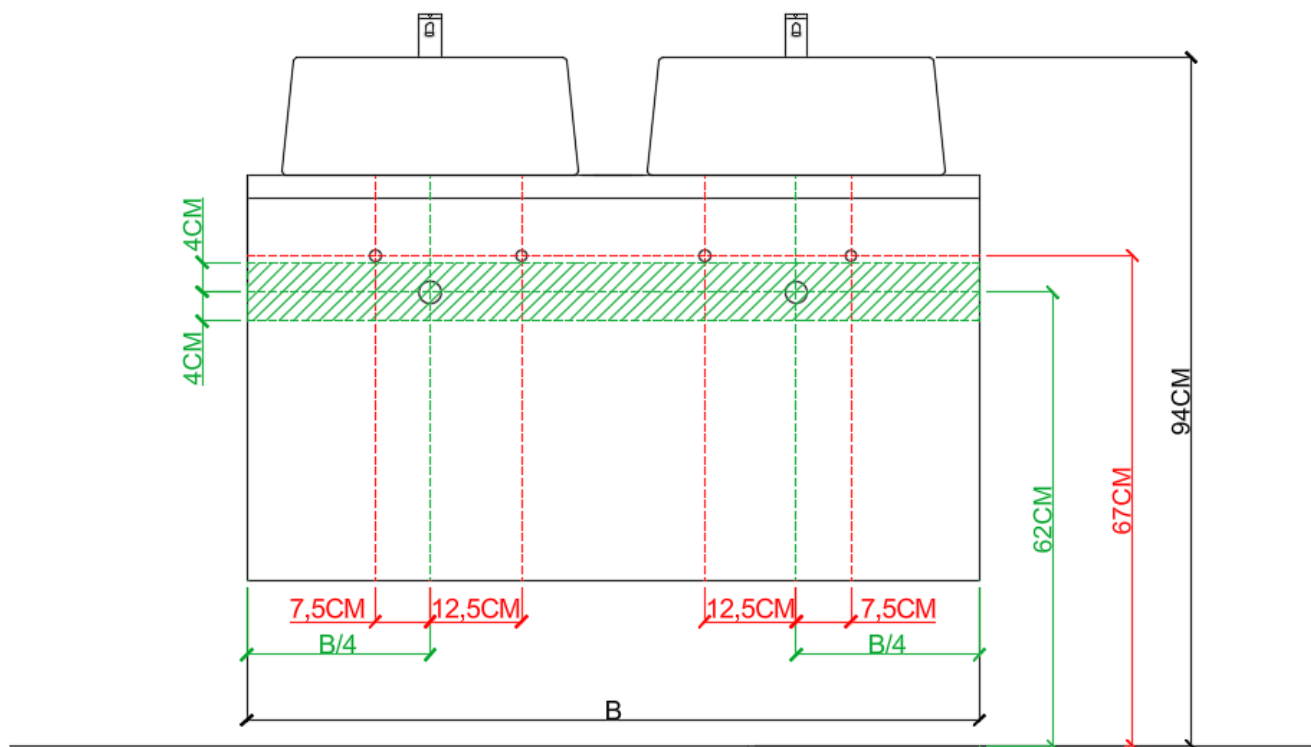

 = tolerantiezone afvoer /
zone de tolérance de l'écoulement

**BEPALEN POSITIE MUURKRANEN = ZIE TECHNISCHE FICHE WASTAFEL /
DÉTERMINER LA POSITION DES ROBINETS MURALS = VOIR FICHE TECHNIQUE DE TABLE-VASQUE !!!**

AANSLUITSCHEMA
SCHÉMA DE RACCORDEMENT

DETREMMERIE
BATHROOM FURNITURE

OPMERKINGEN / REMARQUES: YV@DETREMMERIE.BE

WASKOM LINKS / VASQUE À GAUCHE

 = tolerantiezone afvoer /
zone de tolérance de l'écoulement

**BEPALEN POSITIE MUURKRANEN = ZIE TECHNISCHE FICHE WASTAFEL /
DÉTERMINER LA POSITION DES ROBINETS MURALS = VOIR FICHE TECHNIQUE DE TABLE-VASQUE !!!**

**BEPALEN POSITIE MUURKRANEN = ZIE TECHNISCHE FICHE WASTAFEL /
DÉTERMINER LA POSITION DES ROBINETS MURALS = VOIR FICHE TECHNIQUE DE TABLE-VASQUE !!!**

AANSLUITSCHEMA
SCHÉMA DE RACCORDEMENT

DETREMMERIE
BATHROOM FURNITURE

OPMERKINGEN / REMARQUES: YV@DETREMMERIE.BE

DUBBELE WASKOM / DOUBLE VASQUE

= tolerantiezone afvoer /
zone de tolérance de l'écoulement

**BEPALEN POSITIE MUURKRANEN = ZIE TECHNISCHE FICHE WASTAFEL /
DÉTERMINER LA POSITION DES ROBINETS MURALS = VOIR FICHE TECHNIQUE DE TABLE-VASQUE !!!**