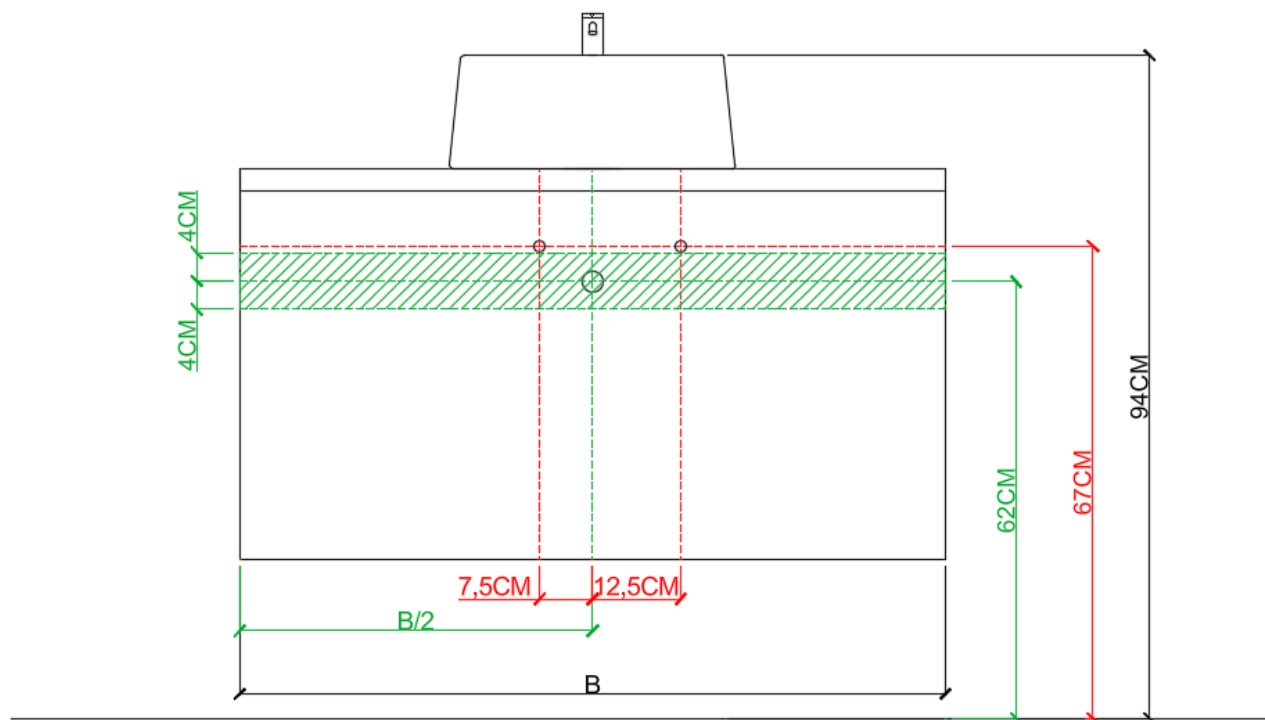

NO LIMIT 45 / 50

DETREMMERIE

BATHROOM FURNITURE

OPMERKINGEN / REMARQUES: YV@DETREMMERIE.BE

TECHNISCHE FICHE
FICHE TECHNIQUE

NS1

Ø 40,6

DETREMMERIE

 = tolerantiezone afvoer /
zone de tolérance de l'écoulement

**BEPALEN POSITIE MUURKRANEN = ZIE TECHNISCHE FICHE WASTAFEL /
DÉTERMINER LA POSITION DES ROBINETS MURALS = VOIR FICHE TECHNIQUE DE TABLE-VASQUE !!!**

AANSLUITSCHEMA
SCHÉMA DE RACCORDEMENT

DETREMMERIE
BATHROOM FURNITURE

OPMERKINGEN / REMARQUES: YV@DETREMMERIE.BE

WASKOM LINKS / VASQUE À GAUCHE

 = tolerantiezone afvoer /
zone de tolérance de l'écoulement

**BEPALEN POSITIE MUURKRANEN = ZIE TECHNISCHE FICHE WASTAFEL /
DÉTERMINER LA POSITION DES ROBINETS MURALS = VOIR FICHE TECHNIQUE DE TABLE-VASQUE !!!**

OPMERKINGEN / REMARQUES: YV@DETREMMERIE.BE

DUBBELE WASKOM / DOUBLE VASQUE

= tolerantiezone afvoer /
zone de tolérance de l'écoulement

**BEPALEN POSITIE MUURKRANEN = ZIE TECHNISCHE FICHE WASTAFEL /
DÉTERMINER LA POSITION DES ROBINETS MURALS = VOIR FICHE TECHNIQUE DE TABLE-VASQUE !!!**