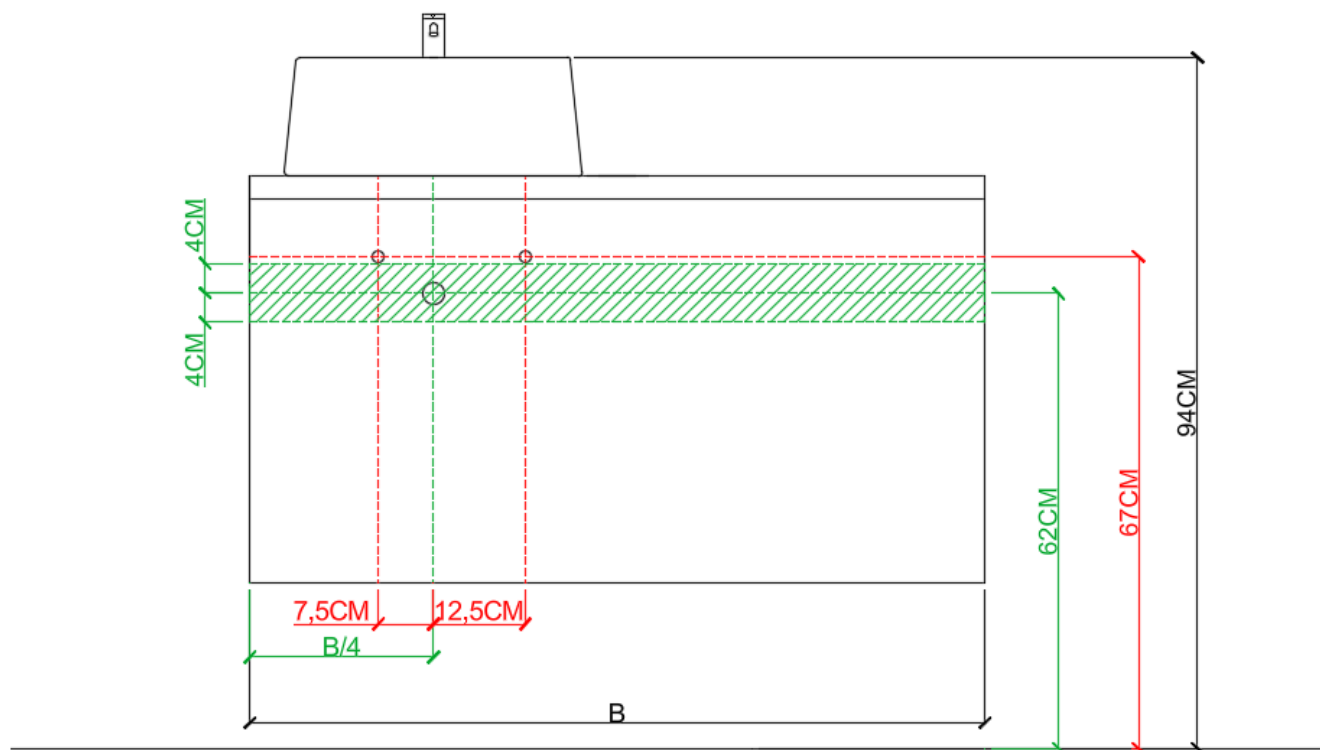

NO LIMIT 45 / 50

DETREMMERIE

BATHROOM FURNITURE

OPMERKINGEN / REMARQUES: YV@DETREMMERIE.BE

TECHNISCHE FICHE
FICHE TECHNIQUE

NS1

Ø 40,6

DETREMMERIE

 = tolerantiezone afvoer /
zone de tolérance de l'écoulement

**BEPALEN POSITIE MUURKRANEN = ZIE TECHNISCHE FICHE WASTAFEL /
DÉTERMINER LA POSITION DES ROBINETS MURALS = VOIR FICHE TECHNIQUE DE TABLE-VASQUE !!!**

AANSLUITSCHEMA
SCHÉMA DE RACCORDEMENT

DETREMMERIE
BATHROOM FURNITURE

OPMERKINGEN / REMARQUES: YV@DETREMMERIE.BE

WASKOM LINKS / VASQUE À GAUCHE

 = tolerantiezone afvoer /
zone de tolérance de l'écoulement

**BEPALEN POSITIE MUURKRANEN = ZIE TECHNISCHE FICHE WASTAFEL /
DÉTERMINER LA POSITION DES ROBINETS MURALS = VOIR FICHE TECHNIQUE DE TABLE-VASQUE !!!**

OPMERKINGEN / REMARQUES: YV@DETREMMERIE.BE

DUBBELE WASKOM / DOUBLE VASQUE

= tolerantiezone afvoer /
zone de tolérance de l'écoulement

**BEPALEN POSITIE MUURKRANEN = ZIE TECHNISCHE FICHE WASTAFEL /
DÉTERMINER LA POSITION DES ROBINETS MURALS = VOIR FICHE TECHNIQUE DE TABLE-VASQUE !!!**