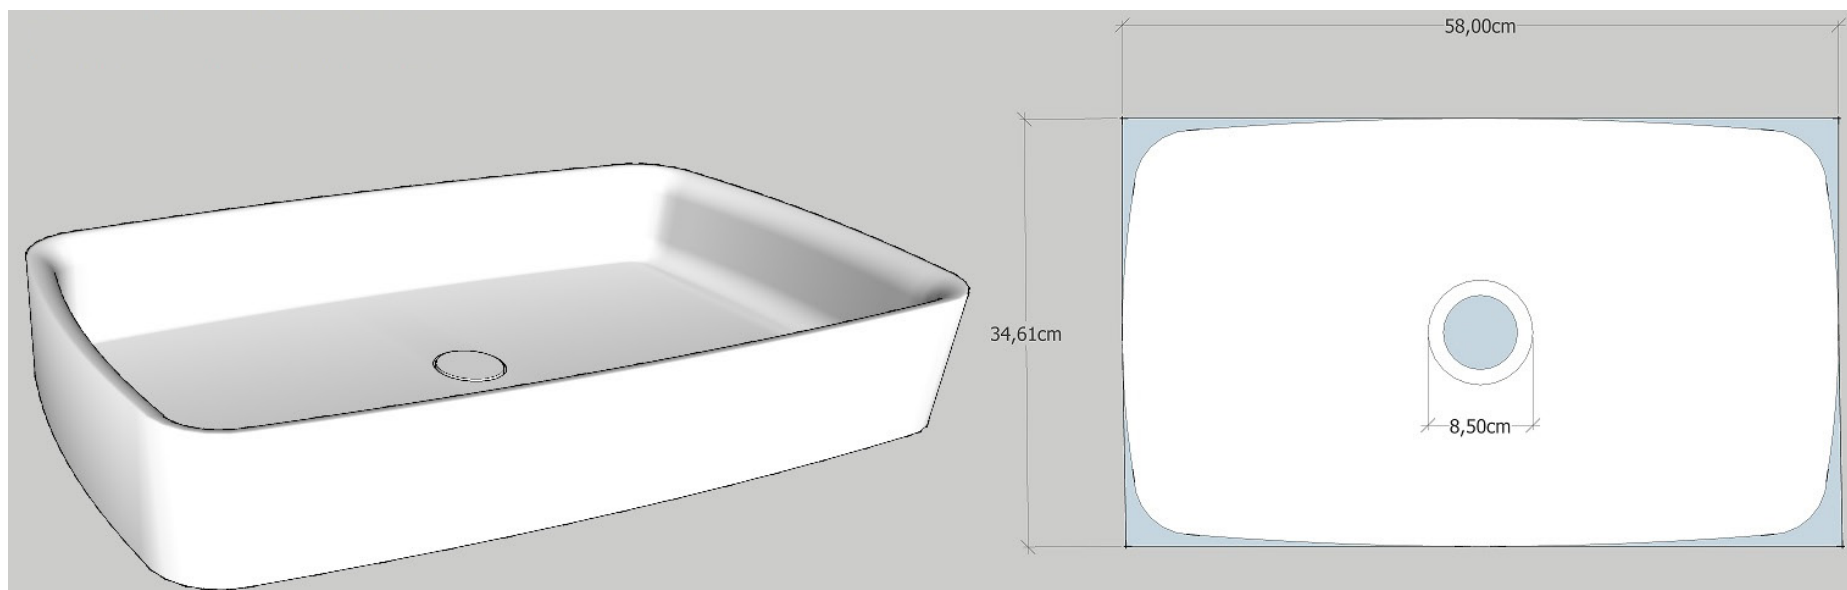

TECHNISCHE FICHE
FICHE TECHNIQUE

NS2

58 x 35

DETREMMERIE

BATHROOM FURNITURE

OPMERKINGEN / REMARQUES: YV@DETREMMERIE.BE

OPBOUWWASKOM / VASQUE À POSER