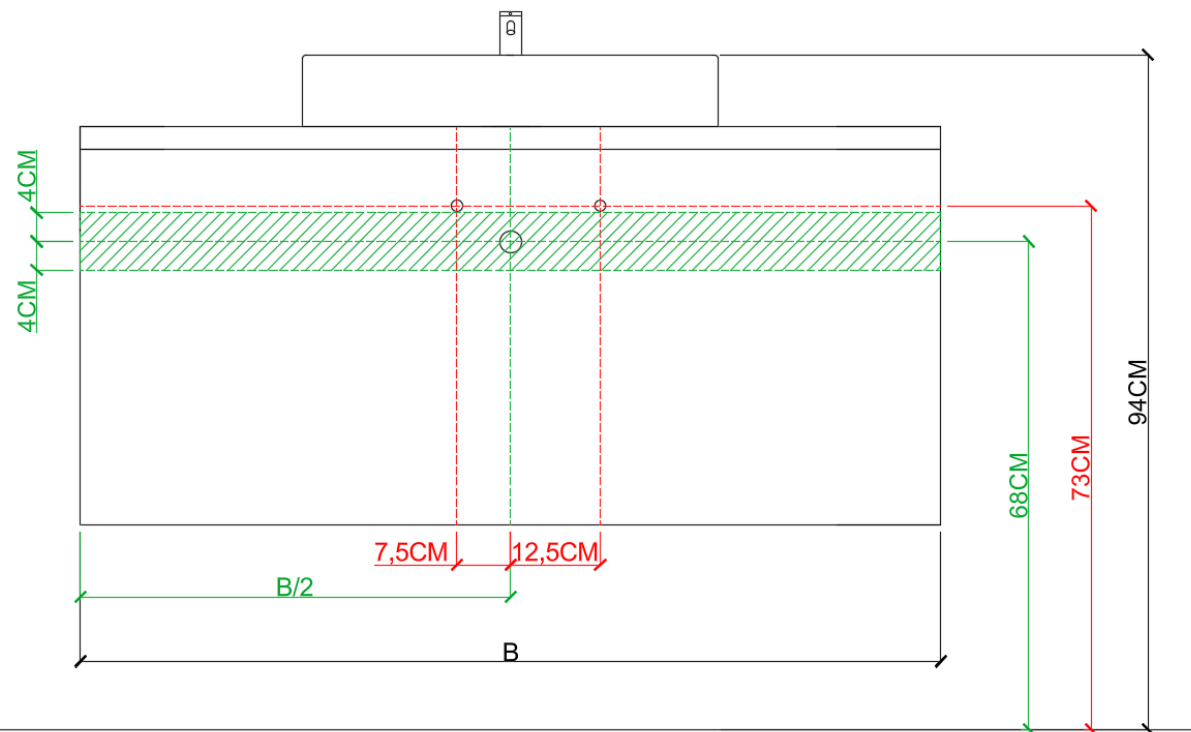

 = tolerantiezone afvoer /
zone de tolérance de l'écoulement

**BEPALEN POSITIE MUURKRANEN = ZIE TECHNISCHE FICHE WASTAFEL /
DÉTERMINER LA POSITION DES ROBINETS MURALS = VOIR FICHE TECHNIQUE DE TABLE-VASQUE !!!**

AANSLUITSCHEMA
SCHÉMA DE RACCORDEMENT

DETREMMERIE

BATHROOM FURNITURE

OPMERKINGEN / REMARQUES: YV@DETREMMERIE.BE

WASKOM LINKS / VASQUE À GAUCHE

 = tolerantiezone afvoer /
zone de tolérance de l'écoulement

**BEPALEN POSITIE MUURKRANEN = ZIE TECHNISCHE FICHE WASTAFEL /
DÉTERMINER LA POSITION DES ROBINETS MURALS = VOIR FICHE TECHNIQUE DE TABLE-VASQUE !!!**

AANSLUITSCHEMA
SCHÉMA DE RACCORDEMENT

DETREMMERIE
BATHROOM FURNITURE

OPMERKINGEN / REMARQUES: YV@DETREMMERIE.BE

WASKOM RECHTS / VASQUE À DROITE

= tolerantiezone afvoer /
zone de tolérance de l'écoulement

**BEPALEN POSITIE MUURKRANEN = ZIE TECHNISCHE FICHE WASTAFEL /
DÉTERMINER LA POSITION DES ROBINETS MURALS = VOIR FICHE TECHNIQUE DE TABLE-VASQUE !!!**

AANSLUITSCHEMA
SCHÉMA DE RACCORDEMENT

DETREMMERIE
BATHROOM FURNITURE

OPMERKINGEN / REMARQUES: YV@DETREMMERIE.BE

DUBBELE WASKOM / DOUBLE VASQUE

 = tolerantiezone afvoer /
zone de tolérance de l'écoulement

**BEPALEN POSITIE MUURKRANEN = ZIE TECHNISCHE FICHE WASTAFEL /
DÉTERMINER LA POSITION DES ROBINETS MURALS = VOIR FICHE TECHNIQUE DE TABLE-VASQUE !!!**