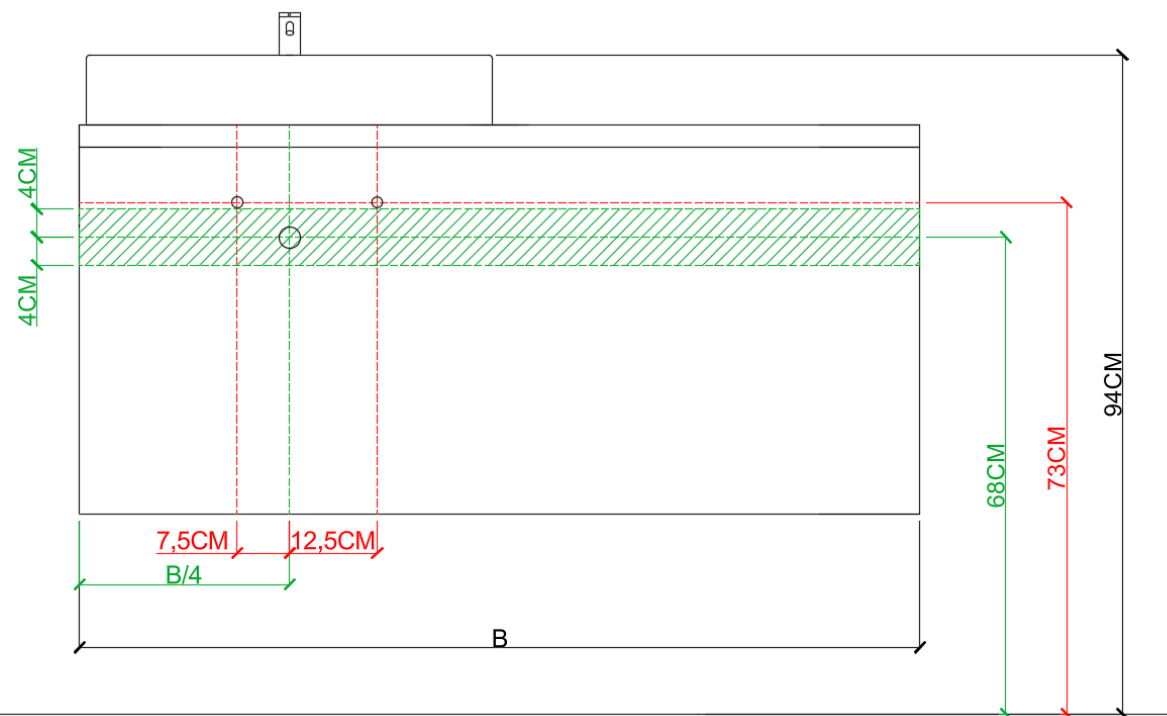

 = tolerantiezone afvoer /
zone de tolérance de l'écoulement

**BEPALEN POSITIE MUURKRANEN = ZIE TECHNISCHE FICHE WASTAFEL /
DÉTERMINER LA POSITION DES ROBINETS MURALS = VOIR FICHE TECHNIQUE DE TABLE-VASQUE !!!**

AANSLUITSCHEMA
SCHÉMA DE RACCORDEMENT

DETREMMERIE

BATHROOM FURNITURE

OPMERKINGEN / REMARQUES: YV@DETREMMERIE.BE

WASKOM LINKS / VASQUE À GAUCHE

 = tolerantiezone afvoer /
zone de tolérance de l'écoulement

**BEPALEN POSITIE MUURKRANEN = ZIE TECHNISCHE FICHE WASTAFEL /
DÉTERMINER LA POSITION DES ROBINETS MURALS = VOIR FICHE TECHNIQUE DE TABLE-VASQUE !!!**

AANSLUITSCHEMA
SCHÉMA DE RACCORDEMENT

DETREMMERIE
BATHROOM FURNITURE

OPMERKINGEN / REMARQUES: YV@DETREMMERIE.BE

WASKOM RECHTS / VASQUE À DROITE

= tolerantiezone afvoer /
zone de tolérance de l'écoulement

**BEPALEN POSITIE MUURKRANEN = ZIE TECHNISCHE FICHE WASTAFEL /
DÉTERMINER LA POSITION DES ROBINETS MURALS = VOIR FICHE TECHNIQUE DE TABLE-VASQUE !!!**

AANSLUITSCHEMA
SCHÉMA DE RACCORDEMENT

DETREMMERIE
BATHROOM FURNITURE

OPMERKINGEN / REMARQUES: YV@DETREMMERIE.BE

DUBBELE WASKOM / DOUBLE VASQUE

 = tolerantiezone afvoer /
zone de tolérance de l'écoulement

**BEPALEN POSITIE MUURKRANEN = ZIE TECHNISCHE FICHE WASTAFEL /
DÉTERMINER LA POSITION DES ROBINETS MURALS = VOIR FICHE TECHNIQUE DE TABLE-VASQUE !!!**