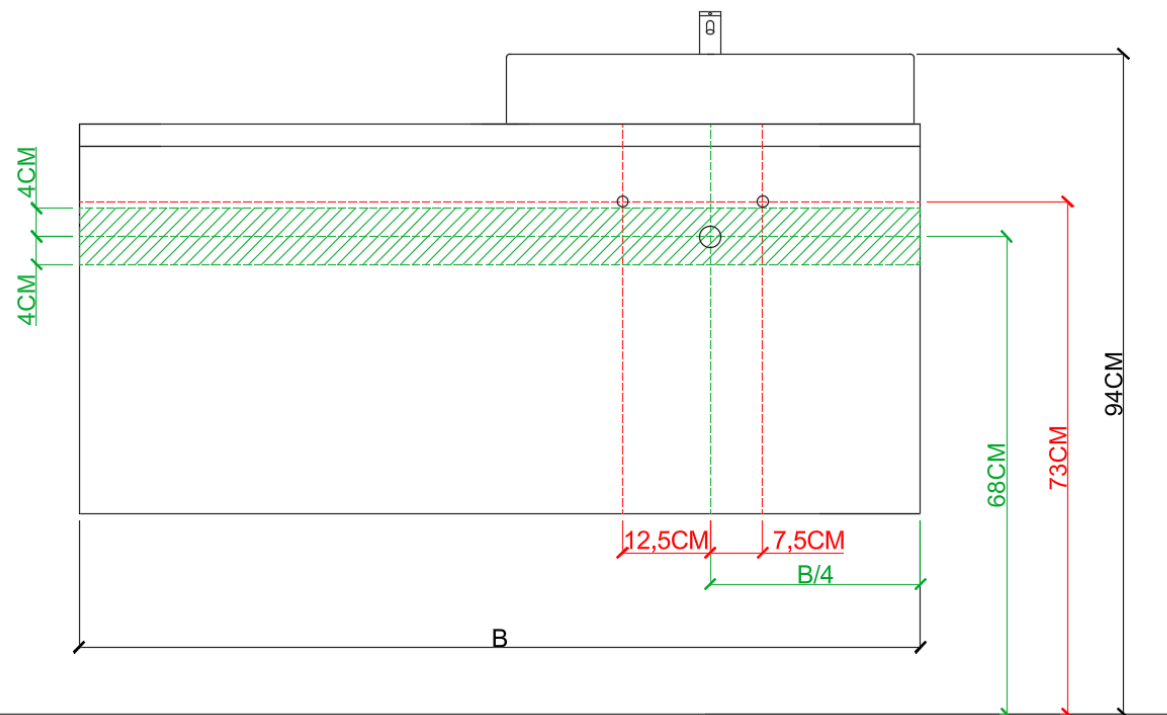

 = tolerantiezone afvoer /
zone de tolérance de l'écoulement

**BEPALEN POSITIE MUURKRANEN = ZIE TECHNISCHE FICHE WASTAFEL /
DÉTERMINER LA POSITION DES ROBINETS MURALS = VOIR FICHE TECHNIQUE DE TABLE-VASQUE !!!**

AANSLUITSCHEMA
SCHÉMA DE RACCORDEMENT

DETREMMERIE

BATHROOM FURNITURE

OPMERKINGEN / REMARQUES: YV@DETREMMERIE.BE

WASKOM LINKS / VASQUE À GAUCHE

 = tolerantiezone afvoer /
zone de tolérance de l'écoulement

**BEPALEN POSITIE MUURKRANEN = ZIE TECHNISCHE FICHE WASTAFEL /
DÉTERMINER LA POSITION DES ROBINETS MURALS = VOIR FICHE TECHNIQUE DE TABLE-VASQUE !!!**

AANSLUITSCHEMA
SCHÉMA DE RACCORDEMENT

DETREMMERIE
BATHROOM FURNITURE

OPMERKINGEN / REMARQUES: YV@DETREMMERIE.BE

WASKOM RECHTS / VASQUE À DROITE

= tolerantiezone afvoer /
zone de tolérance de l'écoulement

**BEPALEN POSITIE MUURKRANEN = ZIE TECHNISCHE FICHE WASTAFEL /
DÉTERMINER LA POSITION DES ROBINETS MURALS = VOIR FICHE TECHNIQUE DE TABLE-VASQUE !!!**

AANSLUITSCHEMA
SCHÉMA DE RACCORDEMENT

DETREMMERIE
BATHROOM FURNITURE

OPMERKINGEN / REMARQUES: YV@DETREMMERIE.BE

DUBBELE WASKOM / DOUBLE VASQUE

 = tolerantiezone afvoer /
zone de tolérance de l'écoulement

**BEPALEN POSITIE MUURKRANEN = ZIE TECHNISCHE FICHE WASTAFEL /
DÉTERMINER LA POSITION DES ROBINETS MURALS = VOIR FICHE TECHNIQUE DE TABLE-VASQUE !!!**