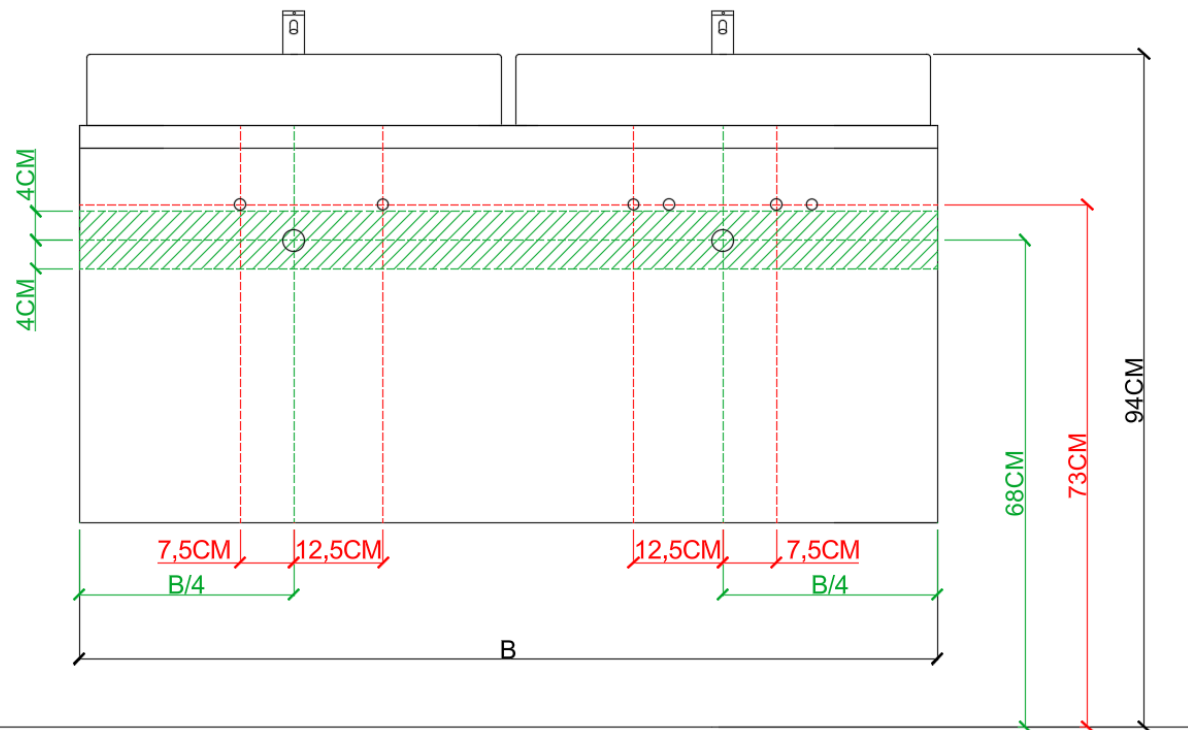

 = tolerantiezone afvoer /
zone de tolérance de l'écoulement

**BEPALEN POSITIE MUURKRANEN = ZIE TECHNISCHE FICHE WASTAFEL /
DÉTERMINER LA POSITION DES ROBINETS MURALS = VOIR FICHE TECHNIQUE DE TABLE-VASQUE !!!**

AANSLUITSCHEMA
SCHÉMA DE RACCORDEMENT

DETREMMERIE

BATHROOM FURNITURE

OPMERKINGEN / REMARQUES: YV@DETREMMERIE.BE

WASKOM LINKS / VASQUE À GAUCHE

 = tolerantiezone afvoer /
zone de tolérance de l'écoulement

**BEPALEN POSITIE MUURKRANEN = ZIE TECHNISCHE FICHE WASTAFEL /
DÉTERMINER LA POSITION DES ROBINETS MURALS = VOIR FICHE TECHNIQUE DE TABLE-VASQUE !!!**

AANSLUITSCHEMA
SCHÉMA DE RACCORDEMENT

DETREMMERIE
BATHROOM FURNITURE

OPMERKINGEN / REMARQUES: YV@DETREMMERIE.BE

WASKOM RECHTS / VASQUE À DROITE

= tolerantiezone afvoer /
zone de tolérance de l'écoulement

**BEPALEN POSITIE MUURKRANEN = ZIE TECHNISCHE FICHE WASTAFEL /
DÉTERMINER LA POSITION DES ROBINETS MURALS = VOIR FICHE TECHNIQUE DE TABLE-VASQUE !!!**

AANSLUITSCHEMA
SCHÉMA DE RACCORDEMENT

DETREMMERIE
BATHROOM FURNITURE

OPMERKINGEN / REMARQUES: YV@DETREMMERIE.BE

DUBBELE WASKOM / DOUBLE VASQUE

 = tolerantiezone afvoer /
zone de tolérance de l'écoulement

**BEPALEN POSITIE MUURKRANEN = ZIE TECHNISCHE FICHE WASTAFEL /
DÉTERMINER LA POSITION DES ROBINETS MURALS = VOIR FICHE TECHNIQUE DE TABLE-VASQUE !!!**