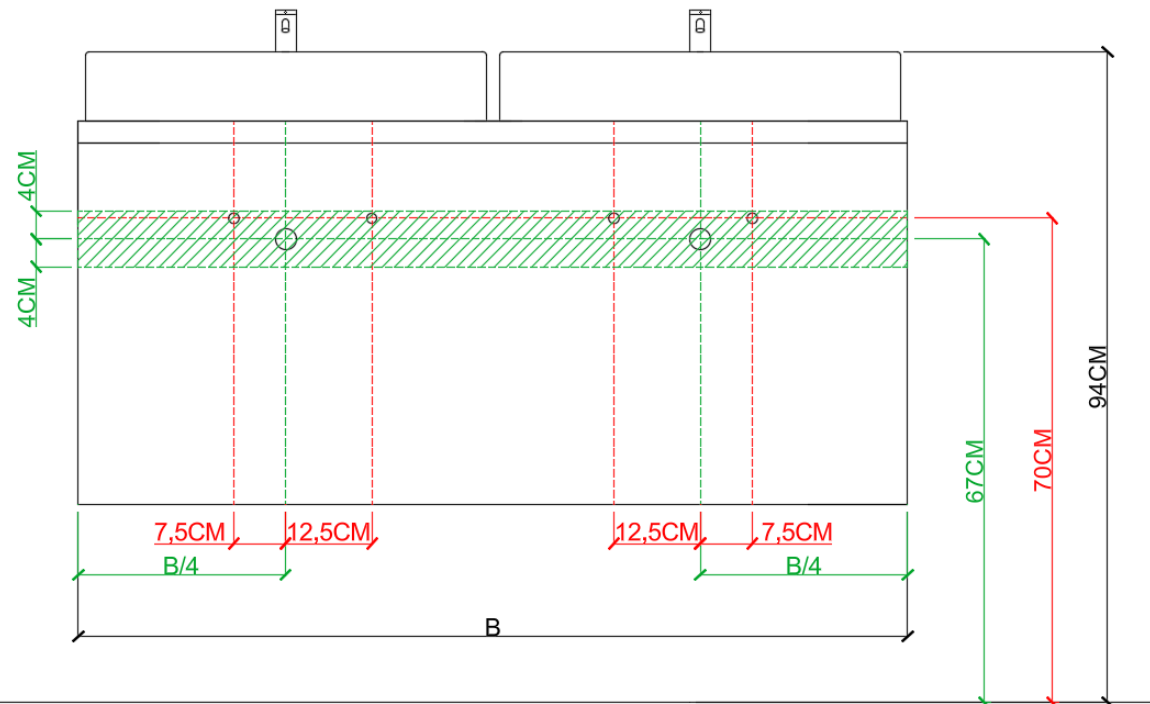

= tolerantiezone afvoer /
zone de tolérance de l'écoulement

**BEPALEN POSITIE MUURKRANEN = ZIE TECHNISCHE FICHE WASTAFEL /
DÉTERMINER LA POSITION DES ROBINETS MURALS = VOIR FICHE TECHNIQUE DE TABLE-VASQUE !!!**

AANSLUITSCHEMA
SCHÉMA DE RACCORDEMENT

DETREMMERIE
BATHROOM FURNITURE

OPMERKINGEN / REMARQUES: YV@DETREMMERIE.BE

WASKOM LINKS / VASQUE À GAUCHE

= tolerantiezone afvoer /
zone de tolérance de l'écoulement

**BEPALEN POSITIE MUURKRANEN = ZIE TECHNISCHE FICHE WASTAFEL /
DÉTERMINER LA POSITION DES ROBINETS MURALS = VOIR FICHE TECHNIQUE DE TABLE-VASQUE !!!**

AANSLUITSCHEMA
SCHÉMA DE RACCORDEMENT

DETREMMERIE

BATHROOM FURNITURE

OPMERKINGEN / REMARQUES: YV@DETREMMERIE.BE

WASKOM RECHTS / VASQUE À DROITE

= tolerantiezone afvoer /
zone de tolérance de l'écoulement

**BEPALEN POSITIE MUURKRANEN = ZIE TECHNISCHE FICHE WASTAFEL /
DÉTERMINER LA POSITION DES ROBINETS MURALS = VOIR FICHE TECHNIQUE DE TABLE-VASQUE !!!**

AANSLUITSCHEMA
SCHÉMA DE RACCORDEMENT

DETREMMERIE
BATHROOM FURNITURE

OPMERKINGEN / REMARQUES: YV@DETREMMERIE.BE

DUBBELE WASKOM / DOUBLE VASQUE

 = tolerantiezone afvoer /
zone de tolérance de l'écoulement

**BEPALEN POSITIE MUURKRANEN = ZIE TECHNISCHE FICHE WASTAFEL /
DÉTERMINER LA POSITION DES ROBINETS MURALS = VOIR FICHE TECHNIQUE DE TABLE-VASQUE !!!**