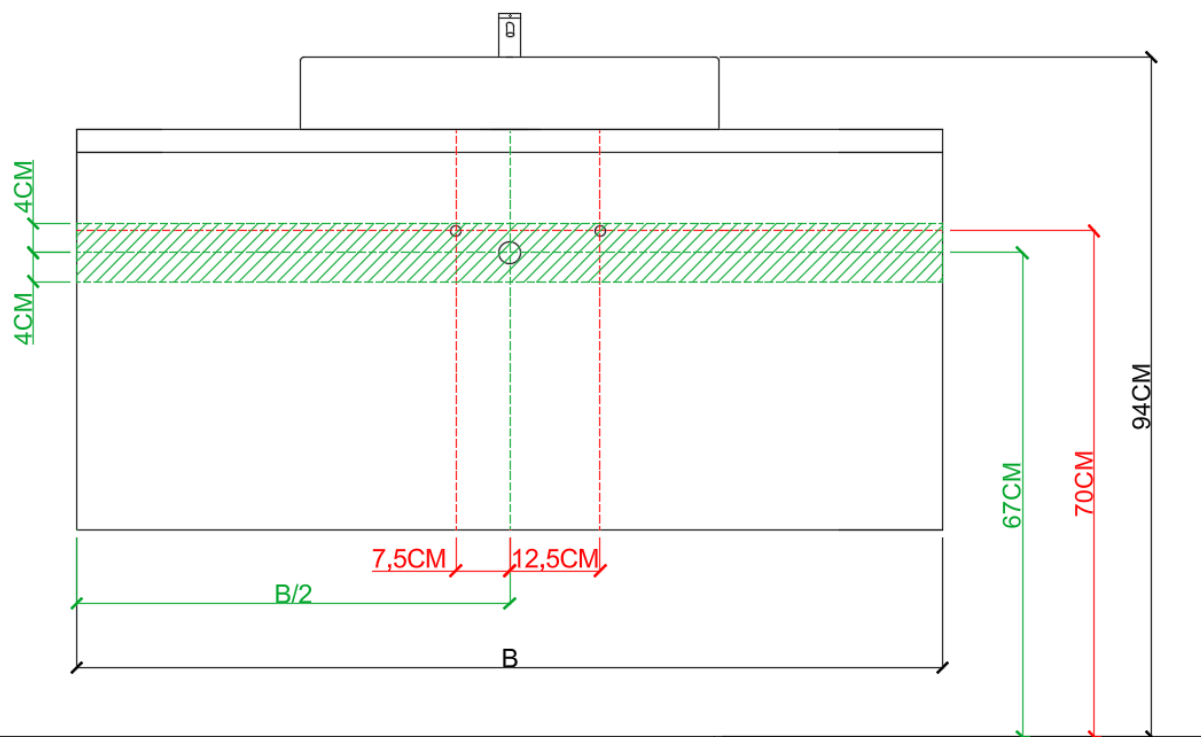

= tolerantiezone afvoer /
zone de tolérance de l'écoulement

**BEPALEN POSITIE MUURKRANEN = ZIE TECHNISCHE FICHE WASTAFEL /
DÉTERMINER LA POSITION DES ROBINETS MURALS = VOIR FICHE TECHNIQUE DE TABLE-VASQUE !!!**

AANSLUITSCHEMA
SCHÉMA DE RACCORDEMENT

DETREMMERIE
BATHROOM FURNITURE

OPMERKINGEN / REMARQUES: YV@DETREMMERIE.BE

WASKOM LINKS / VASQUE À GAUCHE

= tolerantiezone afvoer /
zone de tolérance de l'écoulement

**BEPALEN POSITIE MUURKRANEN = ZIE TECHNISCHE FICHE WASTAFEL /
DÉTERMINER LA POSITION DES ROBINETS MURALS = VOIR FICHE TECHNIQUE DE TABLE-VASQUE !!!**

AANSLUITSCHEMA
SCHÉMA DE RACCORDEMENT

DETREMMERIE

BATHROOM FURNITURE

OPMERKINGEN / REMARQUES: YV@DETREMMERIE.BE

WASKOM RECHTS / VASQUE À DROITE

= tolerantiezone afvoer /
zone de tolérance de l'écoulement

**BEPALEN POSITIE MUURKRANEN = ZIE TECHNISCHE FICHE WASTAFEL /
DÉTERMINER LA POSITION DES ROBINETS MURALS = VOIR FICHE TECHNIQUE DE TABLE-VASQUE !!!**

AANSLUITSCHEMA
SCHÉMA DE RACCORDEMENT

DETREMMERIE
BATHROOM FURNITURE

OPMERKINGEN / REMARQUES: YV@DETREMMERIE.BE

DUBBELE WASKOM / DOUBLE VASQUE

 = tolerantiezone afvoer /
zone de tolérance de l'écoulement

**BEPALEN POSITIE MUURKRANEN = ZIE TECHNISCHE FICHE WASTAFEL /
DÉTERMINER LA POSITION DES ROBINETS MURALS = VOIR FICHE TECHNIQUE DE TABLE-VASQUE !!!**