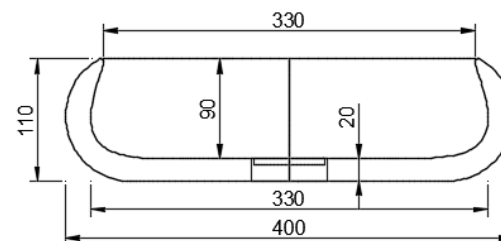

TECHNISCHE FICHE
FICHE TECHNIQUE

NS5

50 x 40

DETREMMERIE

BATHROOM FURNITURE

OPMERKINGEN / REMARQUES: YV@DETREMMERIE.BE

OPBOUWASKOM / VASQUE À POSER