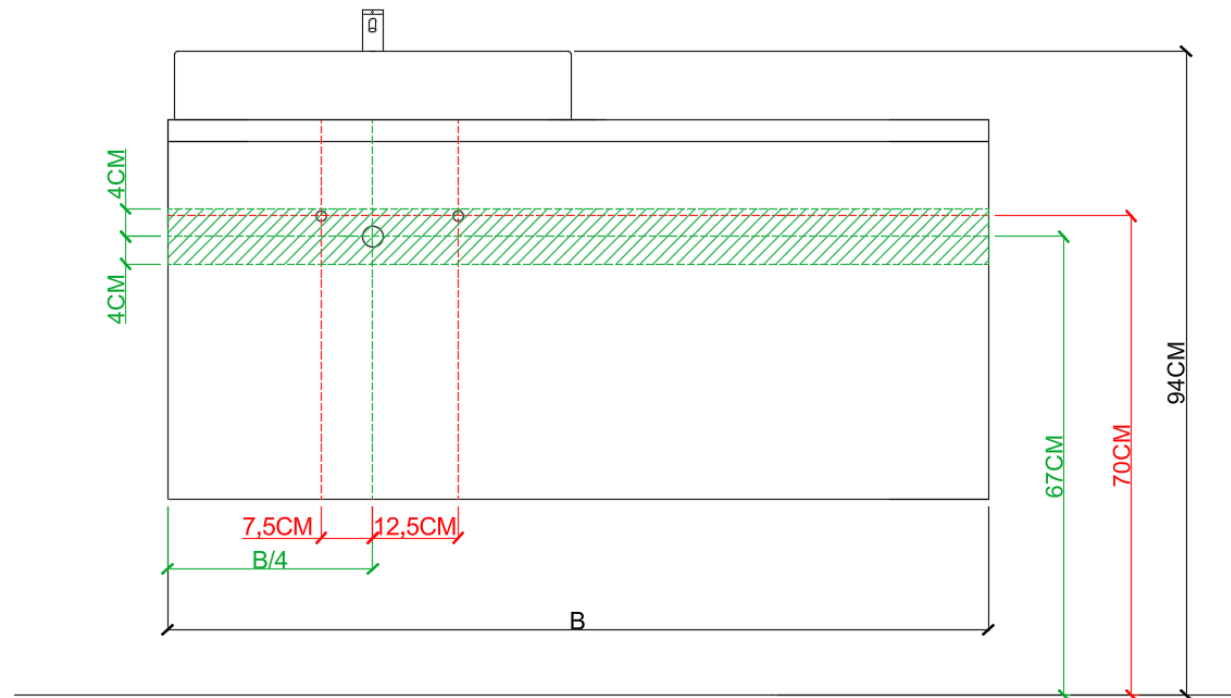

= tolerantiezone afvoer /
zone de tolérance de l'écoulement

**BEPALEN POSITIE MUURKRANEN = ZIE TECHNISCHE FICHE WASTAFEL /
DÉTERMINER LA POSITION DES ROBINETS MURALS = VOIR FICHE TECHNIQUE DE TABLE-VASQUE !!!**

AANSLUITSCHEMA
SCHÉMA DE RACCORDEMENT

DETREMMERIE
BATHROOM FURNITURE

OPMERKINGEN / REMARQUES: YV@DETREMMERIE.BE

WASKOM LINKS / VASQUE À GAUCHE

= tolerantiezone afvoer /
zone de tolérance de l'écoulement

**BEPALEN POSITIE MUURKRANEN = ZIE TECHNISCHE FICHE WASTAFEL /
DÉTERMINER LA POSITION DES ROBINETS MURALS = VOIR FICHE TECHNIQUE DE TABLE-VASQUE !!!**

AANSLUITSCHEMA
SCHÉMA DE RACCORDEMENT

DETREMMERIE

BATHROOM FURNITURE

OPMERKINGEN / REMARQUES: YV@DETREMMERIE.BE

WASKOM RECHTS / VASQUE À DROITE

= tolerantiezone afvoer /
zone de tolérance de l'écoulement

**BEPALEN POSITIE MUURKRANEN = ZIE TECHNISCHE FICHE WASTAFEL /
DÉTERMINER LA POSITION DES ROBINETS MURALS = VOIR FICHE TECHNIQUE DE TABLE-VASQUE !!!**

AANSLUITSCHEMA
SCHÉMA DE RACCORDEMENT

DETREMMERIE
BATHROOM FURNITURE

OPMERKINGEN / REMARQUES: YV@DETREMMERIE.BE

DUBBELE WASKOM / DOUBLE VASQUE

 = tolerantiezone afvoer /
zone de tolérance de l'écoulement

**BEPALEN POSITIE MUURKRANEN = ZIE TECHNISCHE FICHE WASTAFEL /
DÉTERMINER LA POSITION DES ROBINETS MURALS = VOIR FICHE TECHNIQUE DE TABLE-VASQUE !!!**