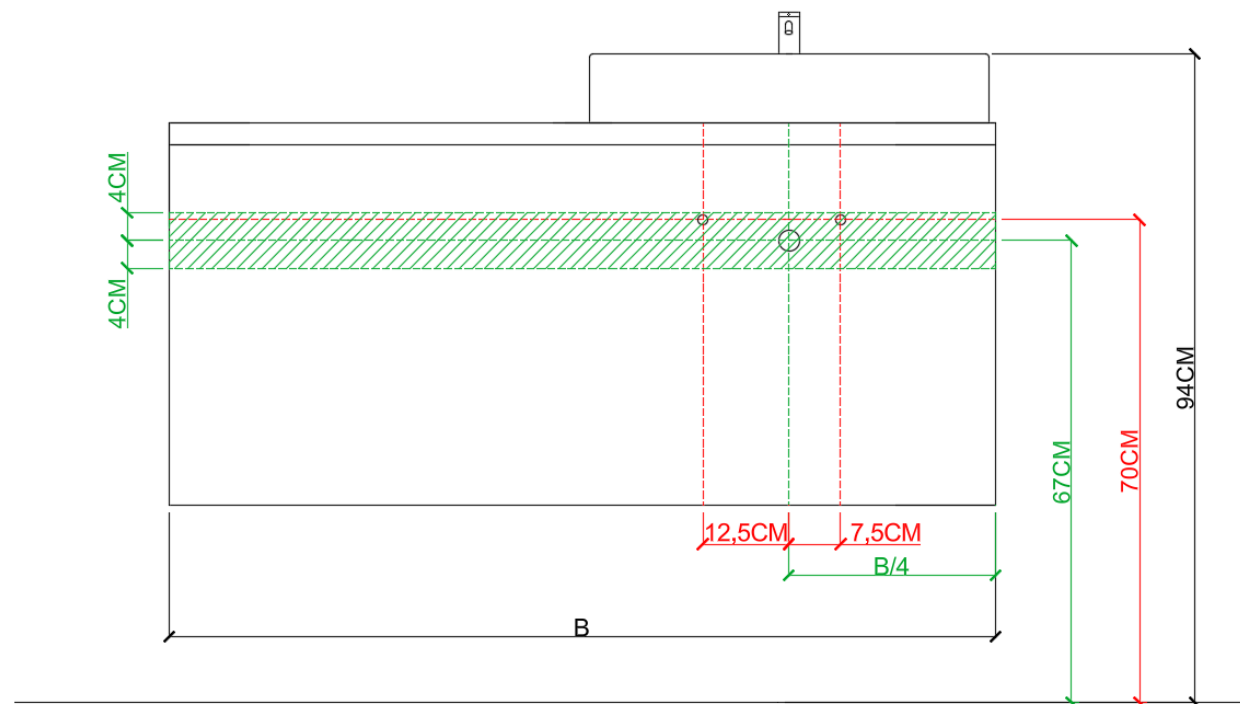

= tolerantiezone afvoer /
zone de tolérance de l'écoulement

**BEPALEN POSITIE MUURKRANEN = ZIE TECHNISCHE FICHE WASTAFEL /
DÉTERMINER LA POSITION DES ROBINETS MURALS = VOIR FICHE TECHNIQUE DE TABLE-VASQUE !!!**

AANSLUITSCHEMA
SCHÉMA DE RACCORDEMENT

DETREMMERIE
BATHROOM FURNITURE

OPMERKINGEN / REMARQUES: YV@DETREMMERIE.BE

WASKOM LINKS / VASQUE À GAUCHE

= tolerantiezone afvoer /
zone de tolérance de l'écoulement

**BEPALEN POSITIE MUURKRANEN = ZIE TECHNISCHE FICHE WASTAFEL /
DÉTERMINER LA POSITION DES ROBINETS MURALS = VOIR FICHE TECHNIQUE DE TABLE-VASQUE !!!**

AANSLUITSCHEMA
SCHÉMA DE RACCORDEMENT

DETREMMERIE

BATHROOM FURNITURE

OPMERKINGEN / REMARQUES: YV@DETREMMERIE.BE

WASKOM RECHTS / VASQUE À DROITE

= tolerantiezone afvoer /
zone de tolérance de l'écoulement

**BEPALEN POSITIE MUURKRANEN = ZIE TECHNISCHE FICHE WASTAFEL /
DÉTERMINER LA POSITION DES ROBINETS MURALS = VOIR FICHE TECHNIQUE DE TABLE-VASQUE !!!**

AANSLUITSCHEMA
SCHÉMA DE RACCORDEMENT

DETREMMERIE
BATHROOM FURNITURE

OPMERKINGEN / REMARQUES: YV@DETREMMERIE.BE

DUBBELE WASKOM / DOUBLE VASQUE

 = tolerantiezone afvoer /
zone de tolérance de l'écoulement

**BEPALEN POSITIE MUURKRANEN = ZIE TECHNISCHE FICHE WASTAFEL /
DÉTERMINER LA POSITION DES ROBINETS MURALS = VOIR FICHE TECHNIQUE DE TABLE-VASQUE !!!**