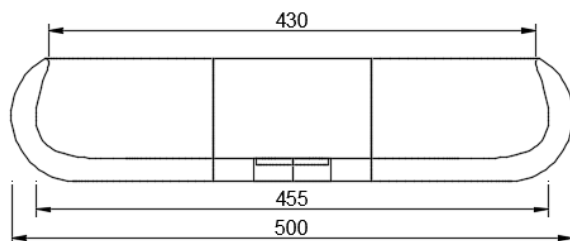

TECHNISCHE FICHE
FICHE TECHNIQUE

NS5

50 x 40

DETREMMERIE

BATHROOM FURNITURE

OPMERKINGEN / REMARQUES: YV@DETREMMERIE.BE

OPBOUWASKOM / VASQUE À POSER