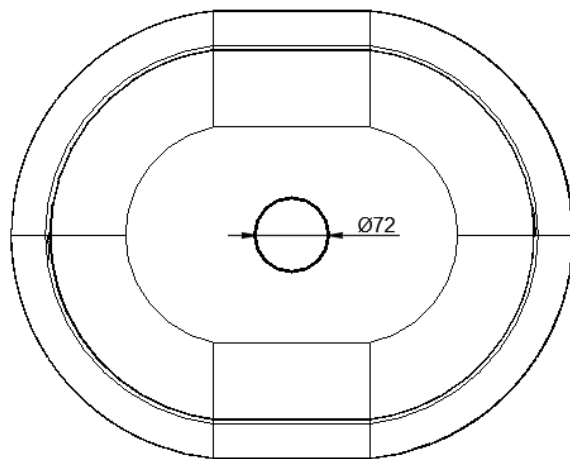

TECHNISCHE FICHE
FICHE TECHNIQUE

NS5

50 x 40

DETREMMERIE

BATHROOM FURNITURE

OPMERKINGEN / REMARQUES: YV@DETREMMERIE.BE

OPBOUWASKOM / VASQUE À POSER