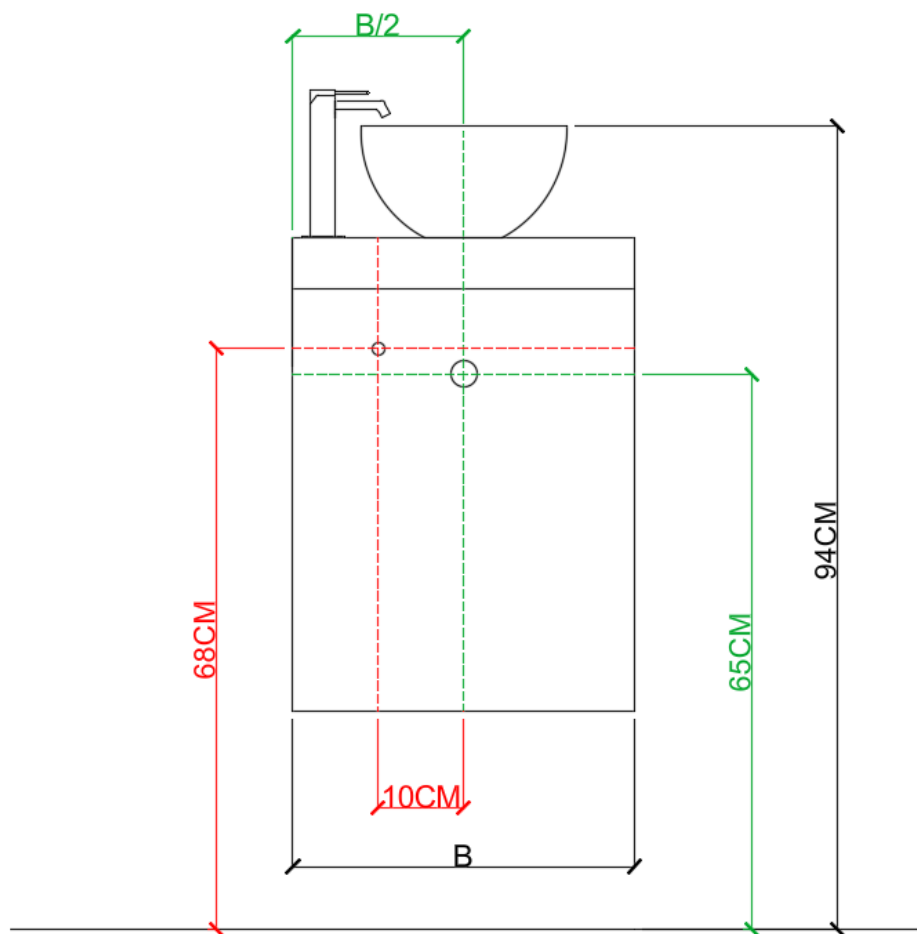

NO LIMIT 20

NS6

Ø 24

DETREMMERIE

BATHROOM FURNITURE

OPMERKINGEN / REMARQUES: YV@DETREMMERIE.BE

OPBOUWASKOM / VASQUE À POSER

TECHNISCHE FICHE
FICHE TECHNIQUE

NS6
Ø 24

DETREMMERIE

BATHROOM FURNITURE

OPMERKINGEN / REMARQUES: YV@DETREMMERIE.BE

OPBOUWWASKOM / VASQUE À POSER

AANSLUITSCHEMA
SCHÉMA DE RACCORDEMENT

NS6

Ø 24

DETREMMERIE

BATHROOM FURNITURE

OPMERKINGEN / REMARQUES: YV@DETREMMERIE.BE

OPBOUWWASKOM / VASQUE À POSER

AANSLUITSCHEMA
SCHÉMA DE RACCORDEMENT

NS6

Ø 24

DETREMMERIE