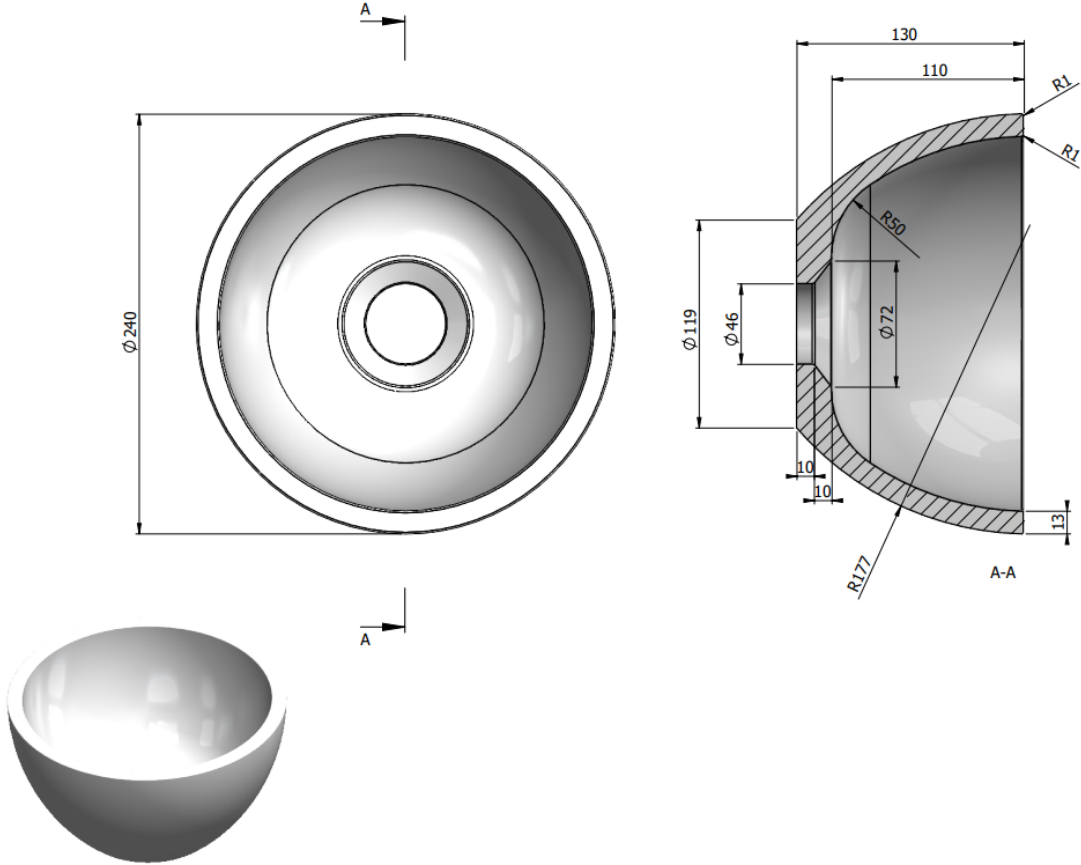

NO LIMIT 20

NS6

Ø 24

DETREMMERIE

BATHROOM FURNITURE

OPMERKINGEN / REMARQUES: YV@DETREMMERIE.BE

OPBOUWASKOM / VASQUE À POSER

TECHNISCHE FICHE
FICHE TECHNIQUE

NS6
Ø 24

DETREMMERIE

BATHROOM FURNITURE

OPMERKINGEN / REMARQUES: YV@DETREMMERIE.BE

OPBOUWWASKOM / VASQUE À POSER

AANSLUITSCHEMA
SCHÉMA DE RACCORDEMENT

NS6

Ø 24