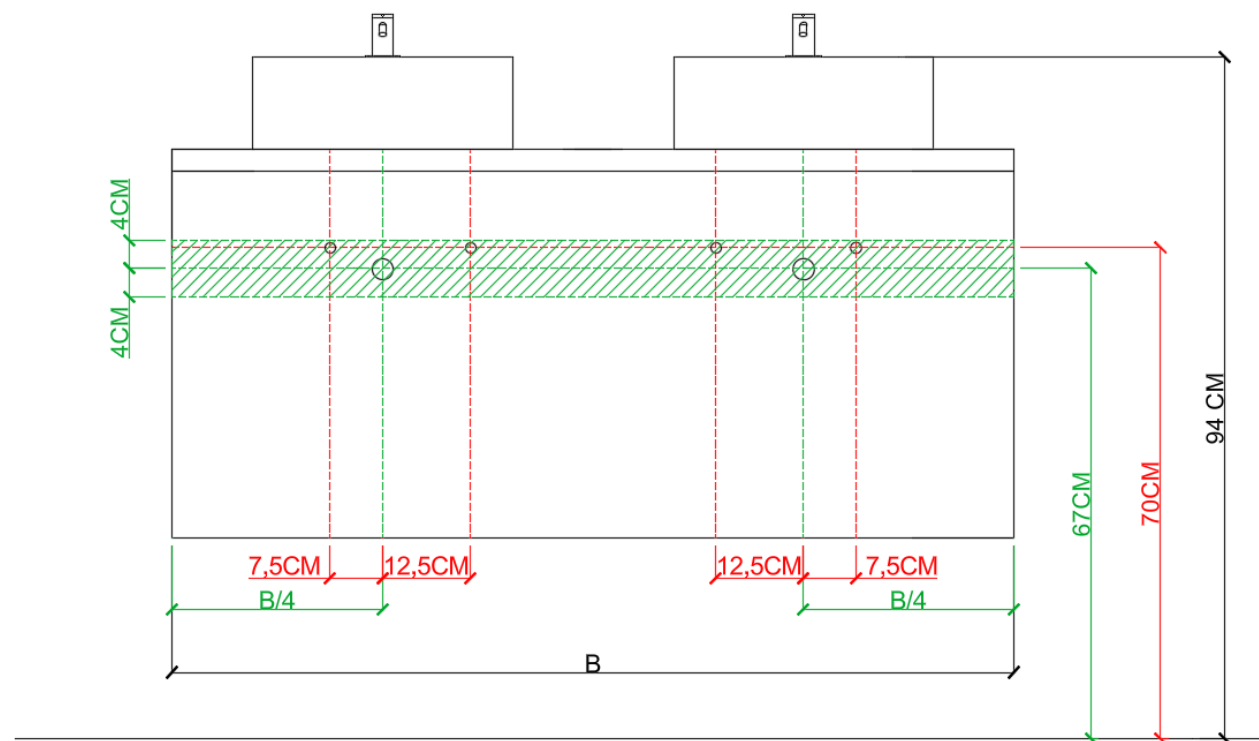

AANSLUITSCHEMA /
SCHÉMA DE RACCORDEMENT

RE1

DETREMMERIE
BATHROOM FURNITURE

OPMERKINGEN / REMARQUES: GS@DETREMMERIE.BE

OPBOUWWASKOM / VASQUE À POSER

NIET IN COMBINATIE MET ONDERBOUWKASTEN MET 3 LADES /
PAS EN COMBINAIISON AVEC SOUS-MEUBLES AVEC 3 TIROIRS !!!

= tolerantiezone afvoer /
zone de tolérance de l'écoulement