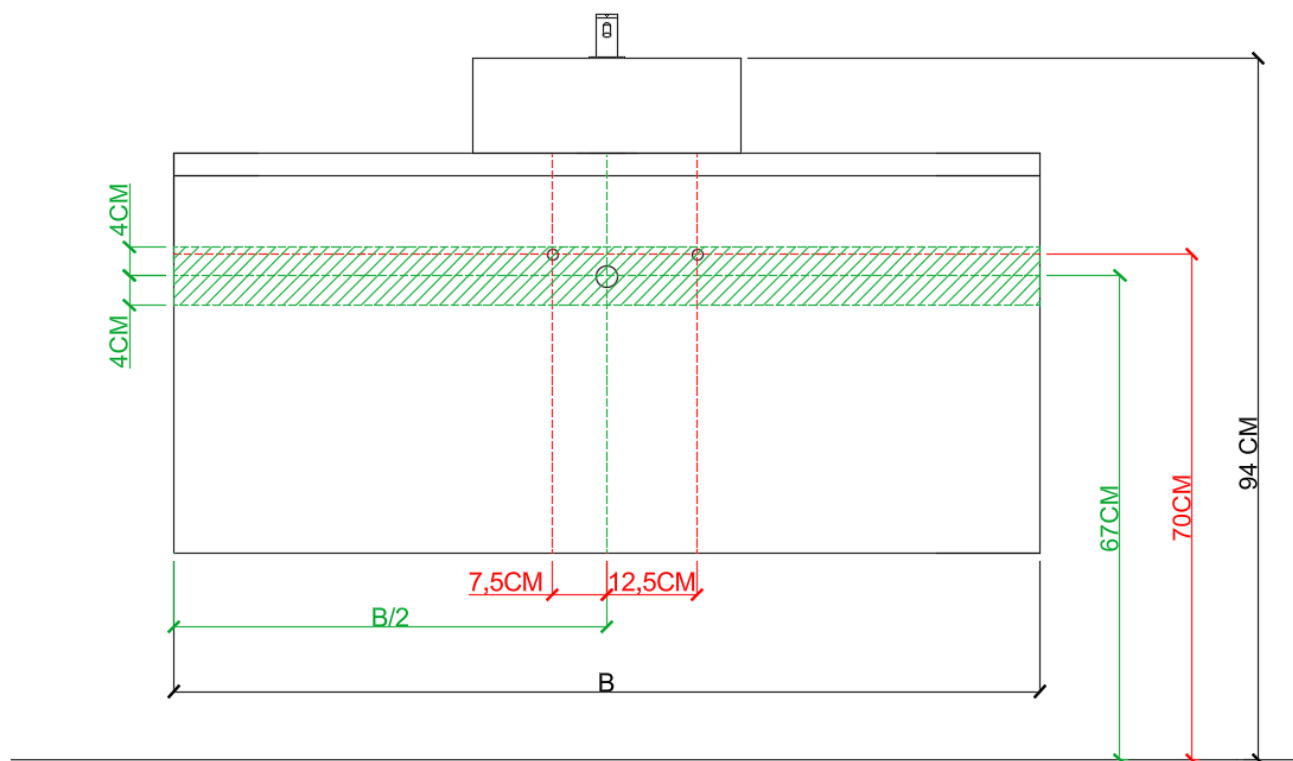

OPBOUWWASKOM / VASQUE À POSER

NIET IN COMBINATIE MET ONDERBOUWKASTEN MET 3 LADES /
PAS EN COMBINAIISON AVEC SOUS-MEUBLES AVEC 3 TIROIRS !!!

 = tolerantiezone afvoer /
zone de tolérance de l'écoulement

AANSLUITSCHEMA /
SCHÉMA DE RACCORDEMENT