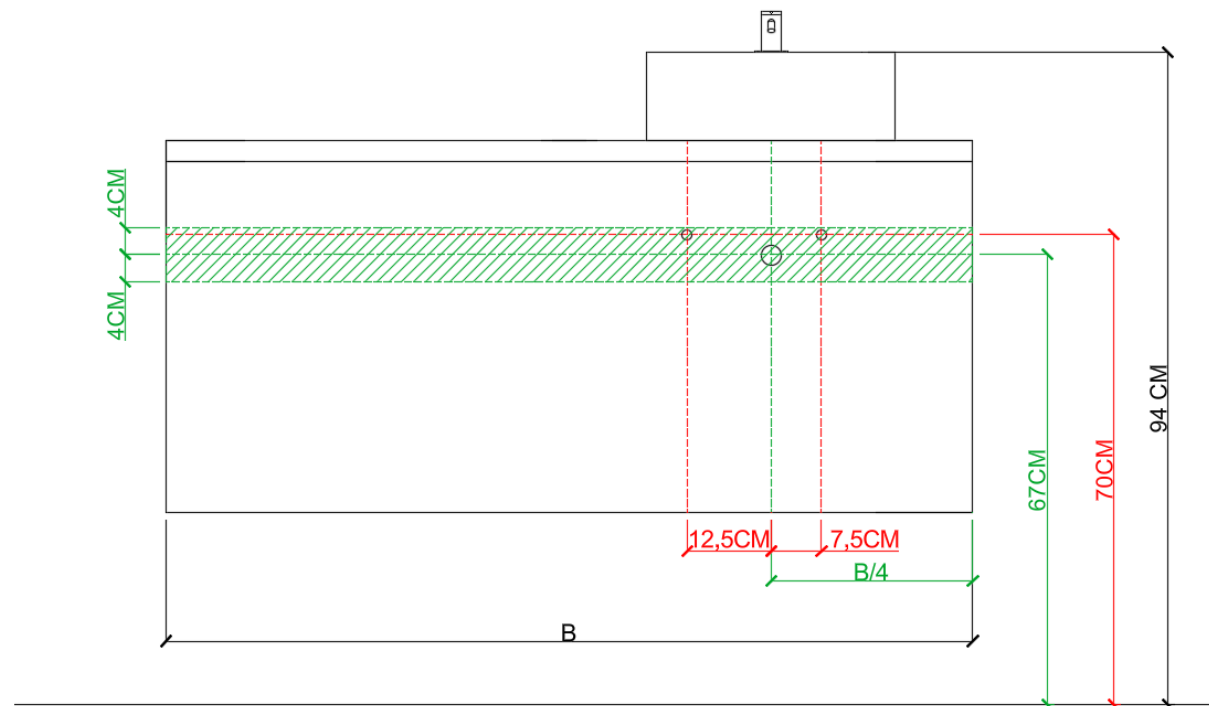

 = tolerantiezone afvoer /
zone de tolérance de l'écoulement

AANSLUITSCHEMA /
SCHÉMA DE RACCORDEMENT

RE1

DETREMMERIE
BATHROOM FURNITURE

OPMERKINGEN / REMARQUES: GS@DETREMMERIE.BE

OPBOUWASKOM / VASQUE À POSER

NIET IN COMBINATIE MET ONDERBOUWKASTEN MET 3 LADES /
PAS EN COMBINAIISON AVEC SOUS-MEUBLES AVEC 3 TIROIRS !!!

 = tolerantiezone afvoer /
zone de tolérance de l'écoulement

AANSLUITSCHEMA /
SCHÉMA DE RACCORDEMENT