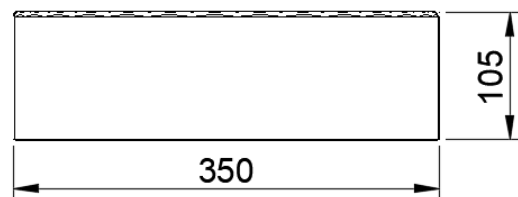

TECHNISCHE FICHE
FICHE TECHNIQUE

RE1

DETREMMERIE
BATHROOM FURNITURE

OPMERKINGEN / REMARQUES: GS@DETREMMERIE.BE

OPBOUWWASKOM / VASQUE À POSER