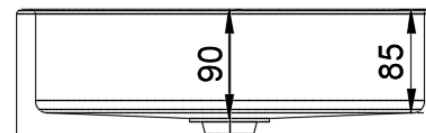

TECHNISCHE FICHE
FICHE TECHNIQUE

RE1

DETREMMERIE
BATHROOM FURNITURE

OPMERKINGEN / REMARQUES: GS@DETREMMERIE.BE

OPBOUWWASKOM / VASQUE À POSER