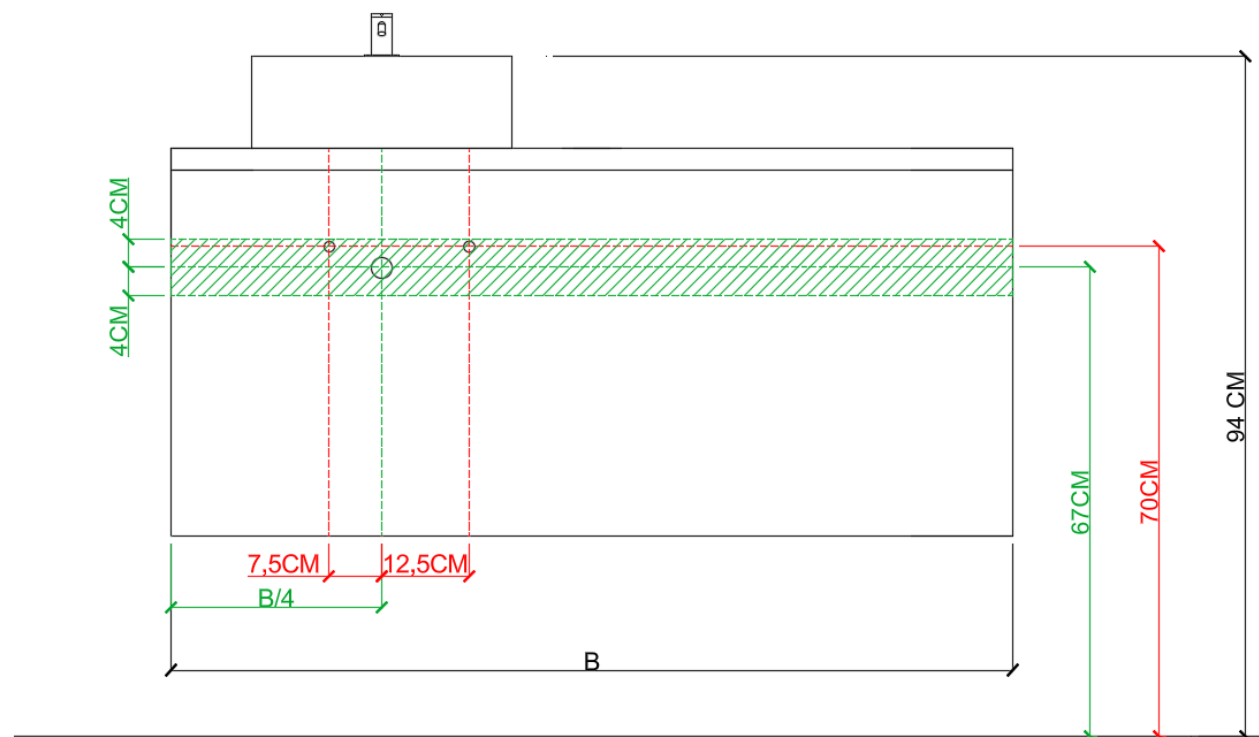

AANSLUITSCHEMA /
SCHÉMA DE RACCORDEMENT

RE1

DETREMMERIE
BATHROOM FURNITURE

OPMERKINGEN / REMARQUES: GS@DETREMMERIE.BE

OPBOUWWASKOM / VASQUE À POSER

NIET IN COMBINATIE MET ONDERBOUWKASTEN MET 3 LADES /
PAS EN COMBINAISON AVEC SOUS-MEUBLES AVEC 3 TIROIRS !!!

= tolerantiezone afvoer /
zone de tolérance de l'écoulement