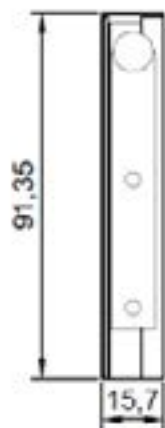

MONTAGE VIDEO KLIK OF SCAN
MONTAGE VIDÉO CLIQUEZ OU SCANNEZ

AKL01

DETREMMERIE
BATHROOM FURNITURE

OPMERKINGEN / REMARQUES: YV@DETREMMERIE.BE

ZIJWANDEN GLAS / CÔTÉS TIROIRS EN VERRE

ONDERBOUWKASTEN / SOUS-MEUBLES
DIEPTE 40 CM / PROFONDEUR 40 CM

=

NIET MOGELIJK / PAS POSSIBLE

ONDERBOUWKASTEN / SOUS-MEUBLES
DIEPTE 45 CM / PROFONDEUR 45 CM

A / B / D / S / F* / G* / H* / V* / I* / T* / L* / M* / N*

* = ENKEL ONDERSTE LADE(S) / SEULEMENT LES TIROIR(S) INFÉRIEURES

=

ZKLGNL45/35

(IN GLAS / EN VERRE)

AKL01

DETREMMERIE
BATHROOM FURNITURE

OPMERKINGEN / REMARQUES: YV@DETREMMERIE.BE

ZIJWANDEN GLAS / CÔTÉS TIROIRS EN VERRE

ONDERBOUWKASTEN / SOUS-MEUBLES
DIEPTE 50 CM / PROFONDEUR 50 CM

A / B / D / S / F* / G* / H* / V* / I* / T* / L* / M* / N*

* = ENKEL ONDERSTE LADE(S) / SEULEMENT LES TIROIR(S) INFÉRIEURES

=

ZKLGNL50/40
(IN GLAS / EN VERRE)

ZKLMNL50/40
(IN METAAL / EN MÉTAL)