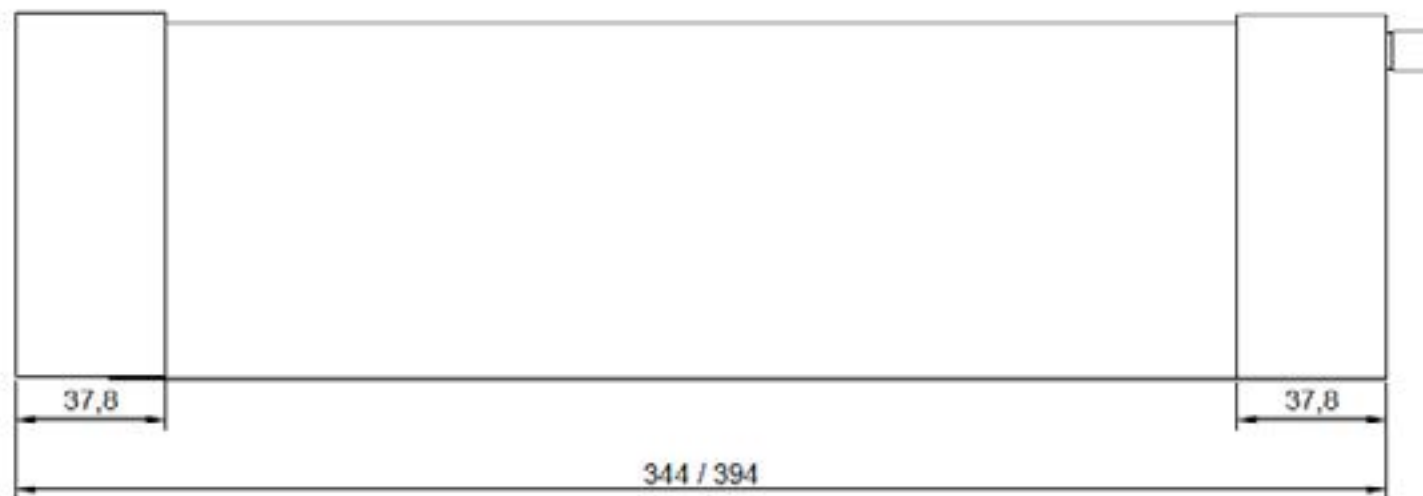

MONTAGE VIDEO KLIK OF SCAN
MONTAGE VIDÉO CLIQUEZ OU SCANNEZ

AKL01

DETREMMERIE
BATHROOM FURNITURE

OPMERKINGEN / REMARQUES: YV@DETREMMERIE.BE

ZIJWANDEN GLAS / CÔTÉS TIROIRS EN VERRE

ONDERBOUWKASTEN / SOUS-MEUBLES
DIEPTE 40 CM / PROFONDEUR 40 CM