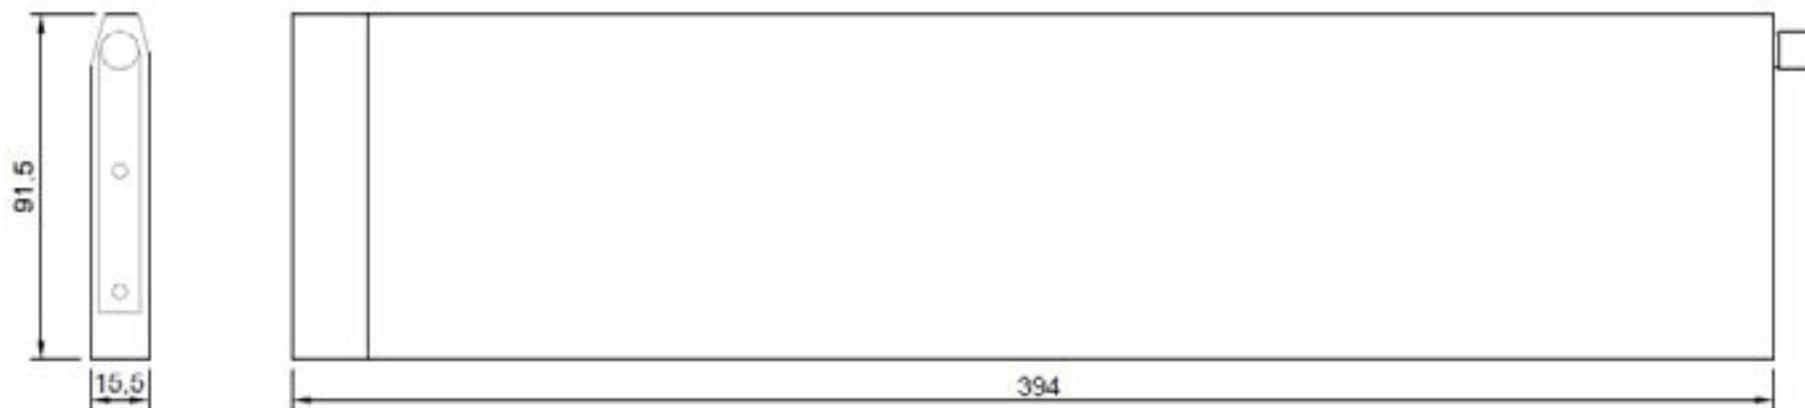

MONTAGE VIDEO KLIK OF SCAN
MONTAGE VIDÉO CLIQUEZ OU SCANNEZ

AKL02

DETREMMERIE

BATHROOM FURNITURE

OPMERKINGEN / REMARQUES: YV@DETREMMERIE.BE

ZIJWANDEN METAAL / CÔTÉS TIROIRS EN MÉTAL

ONDERBOUWKASTEN / SOUS-MEUBLES
DIEPTE 40 CM / PROFONDEUR 40 CM