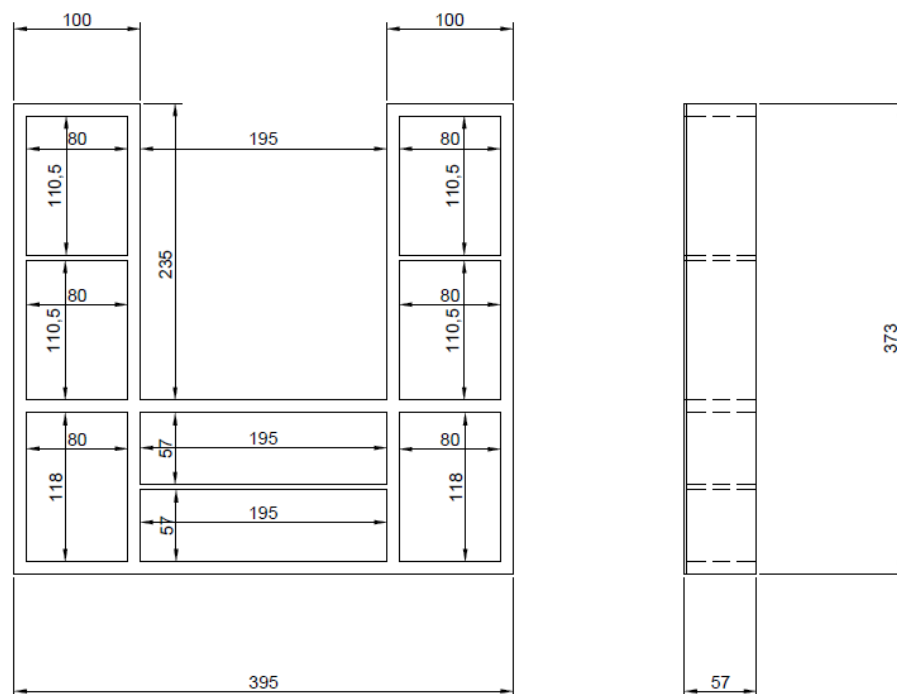

## LADE INDELING / AMÉNAGEMENT DE TIROIR

ONDERBOUWKASTEN / SOUS-MEUBLES

DIEPTE 50 CM / PROFONDEUR 50 CM

=

INDLA50/40

AKL04