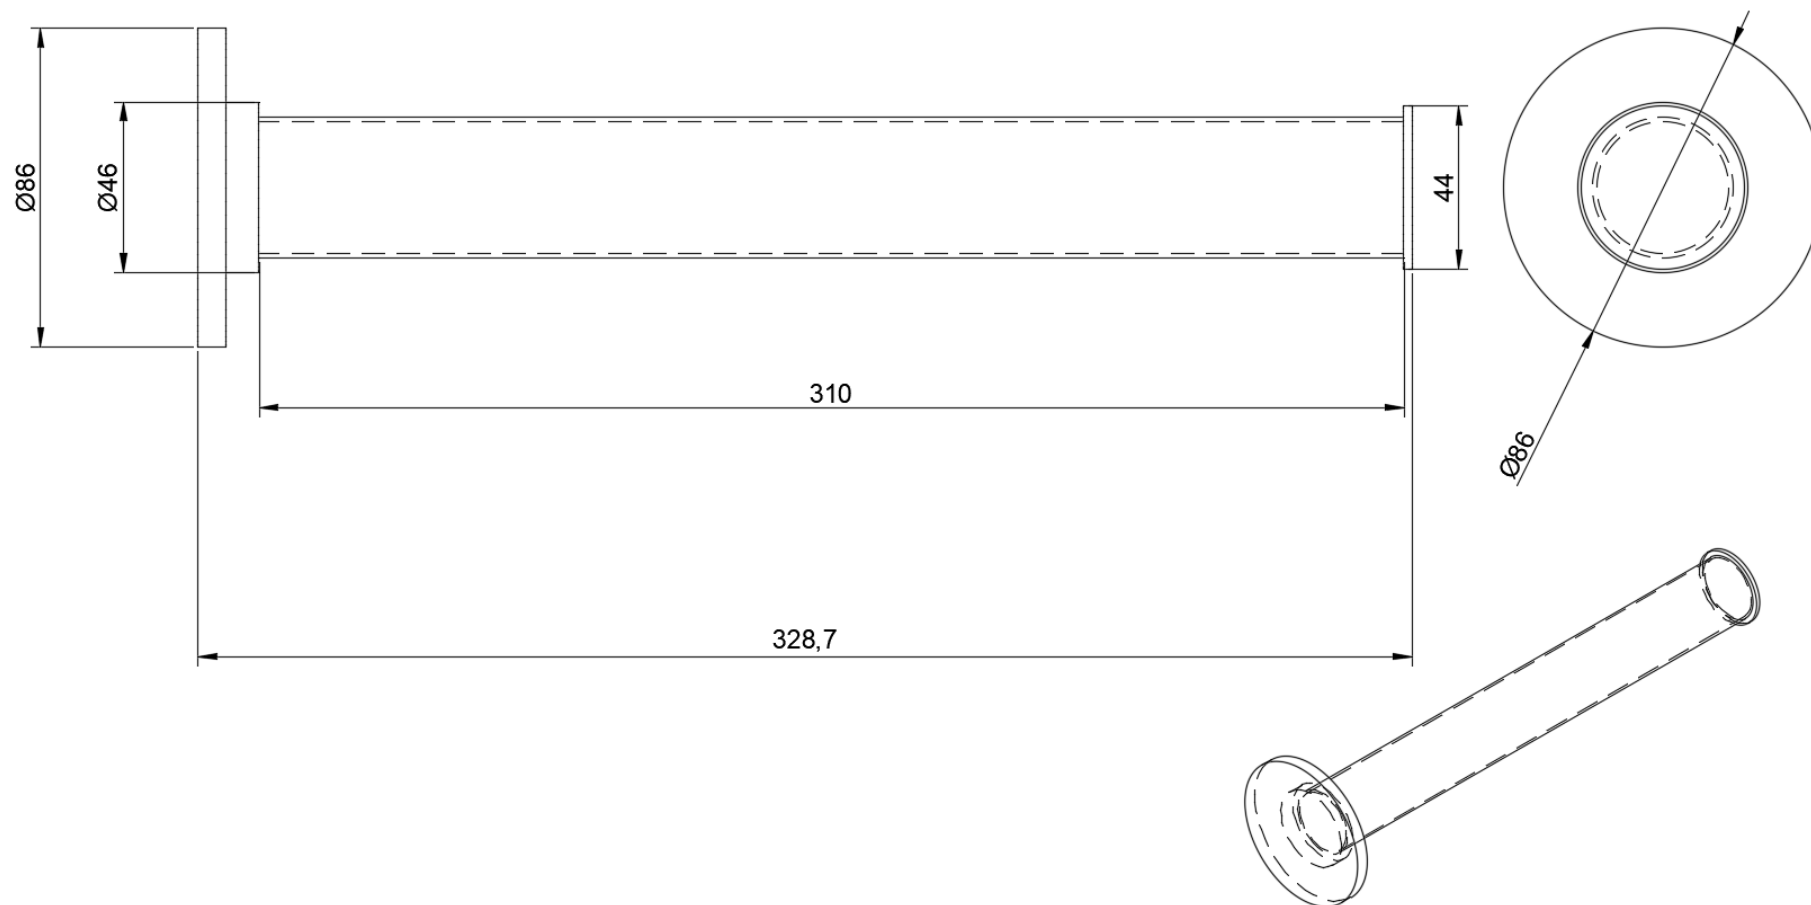

DETREMMERIE

BATHROOM FURNITURE

OPMERKINGEN / REMARQUES: YV@DETREMMERIE.BE

HANDDOEKHOUDEUR CIRKEL / DOUBLE PORTE-MAIN CIRKEL

ALA01

DETREMMERIE

BATHROOM FURNITURE

OPMERKINGEN / REMARQUES: YV@DETREMMERIE.BE

HANDDOEKHOUDDER CIRKEL / DOUBLE PORTE-MAIN CIRKEL

ALA01

DETREMMERIE

BATHROOM FURNITURE

OPMERKINGEN / REMARQUES: YV@DETREMMERIE.BE

HANDDOEKHOUDDER CIRKEL / DOUBLE PORTE-MAIN CIRKEL