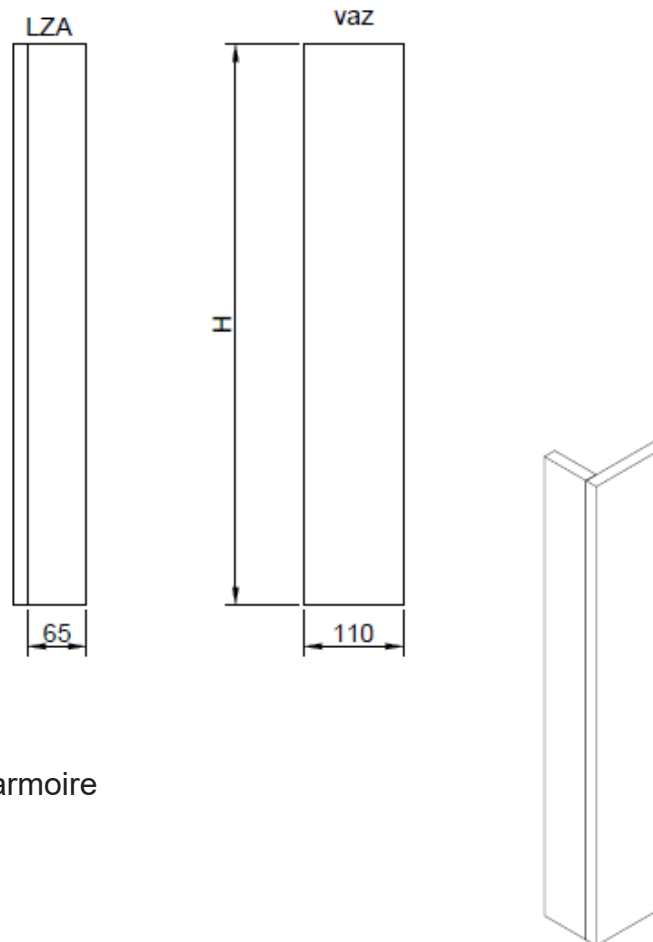

OPMERKINGEN / REMARQUES: YV@DETREMMERIE.BE

AMA01

OPMERKINGEN / REMARQUES: YV@DETREMMERIE.BE

AMA01

H = hoogte van de kast / hauteur de l'armoire