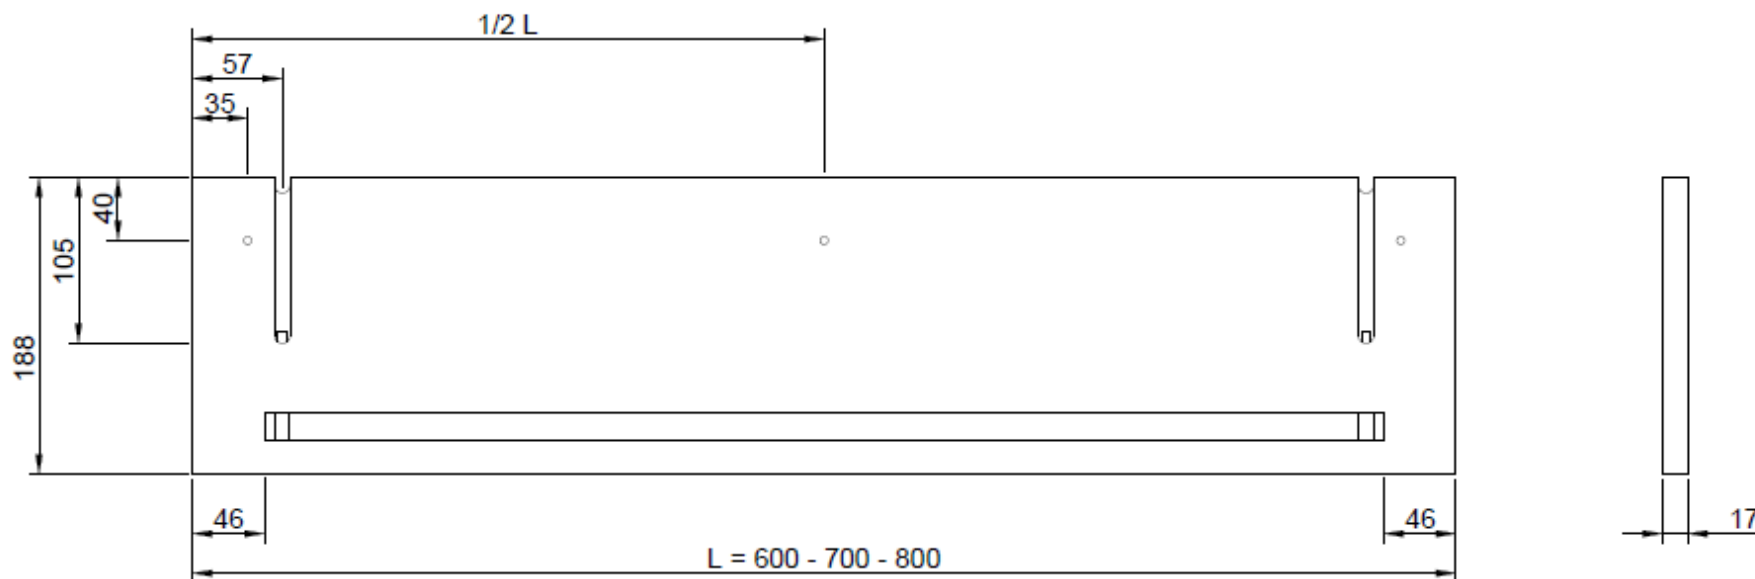

WOOD
12CM

DETREMMERIE

BATHROOM FURNITURE

OPMERKINGEN / REMARQUES: YV@DETREMMERIE.BE

LUFW / LUK