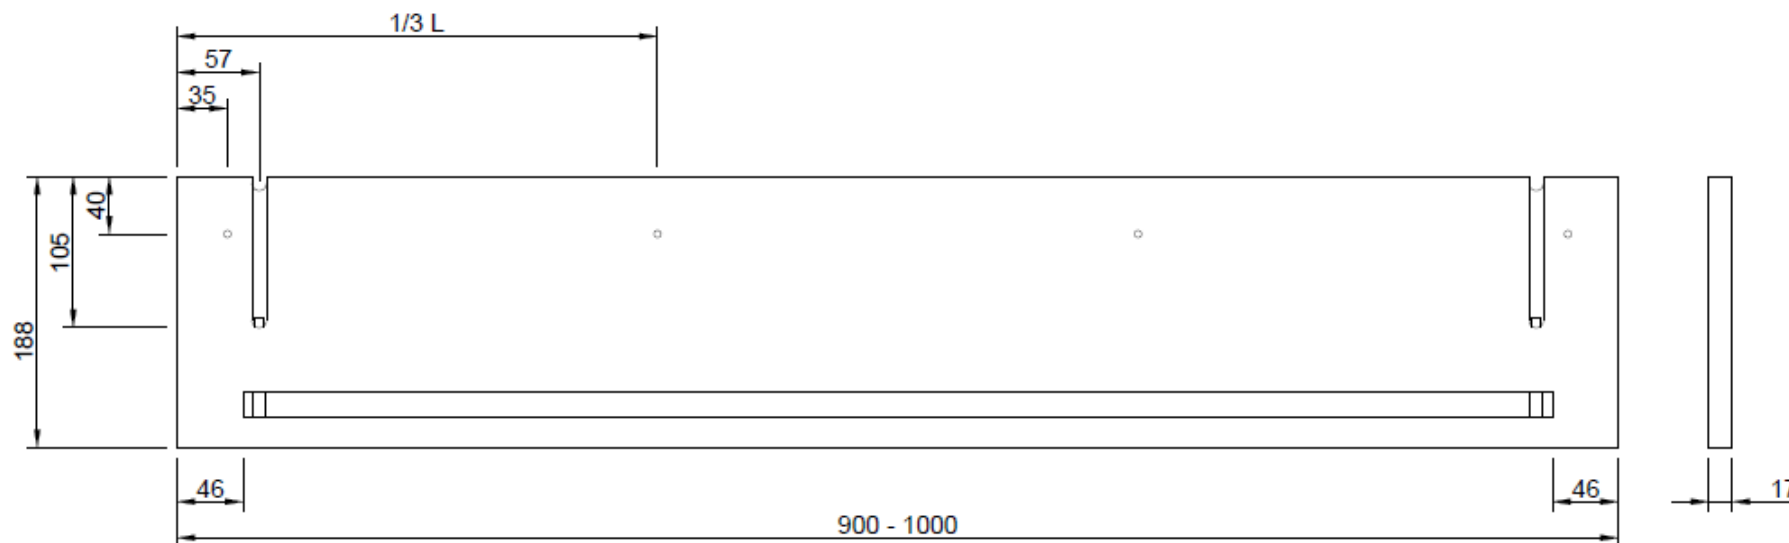

LUFW / LUK

WOOD
12CM

DETREMMERIE

BATHROOM FURNITURE

OPMERKINGEN / REMARQUES: YV@DETREMMERIE.BE

LUFW / LUK

WOOD
12CM

DETREMMERIE
BATHROOM FURNITURE