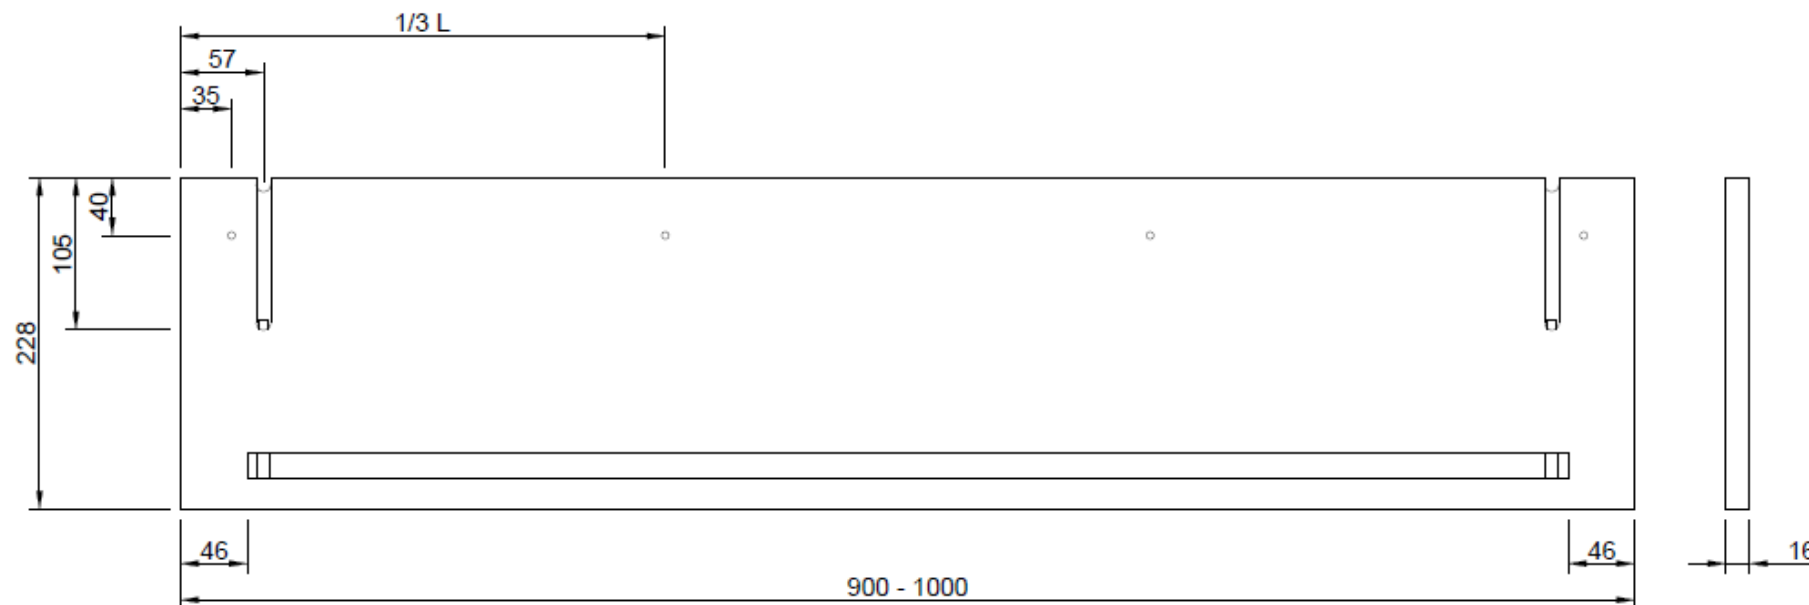

KLEUREN - COULEURS
16CM

DETREMMERIE

BATHROOM FURNITURE

OPMERKINGEN / REMARQUES: YV@DETREMMERIE.BE

LUFW / LUK