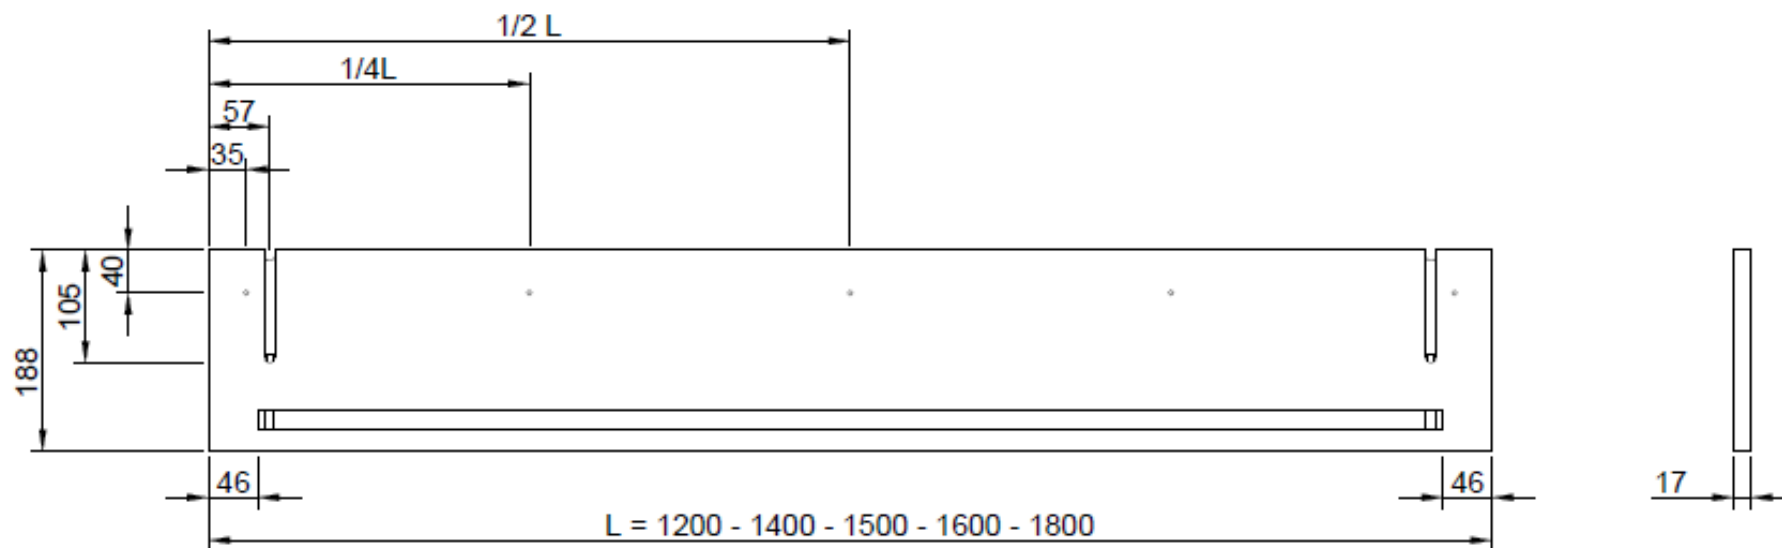

WOOD
12CM

DETREMMERIE
BATHROOM FURNITURE

OPMERKINGEN / REMARQUES: YV@DETREMMERIE.BE

LUFW / LUK