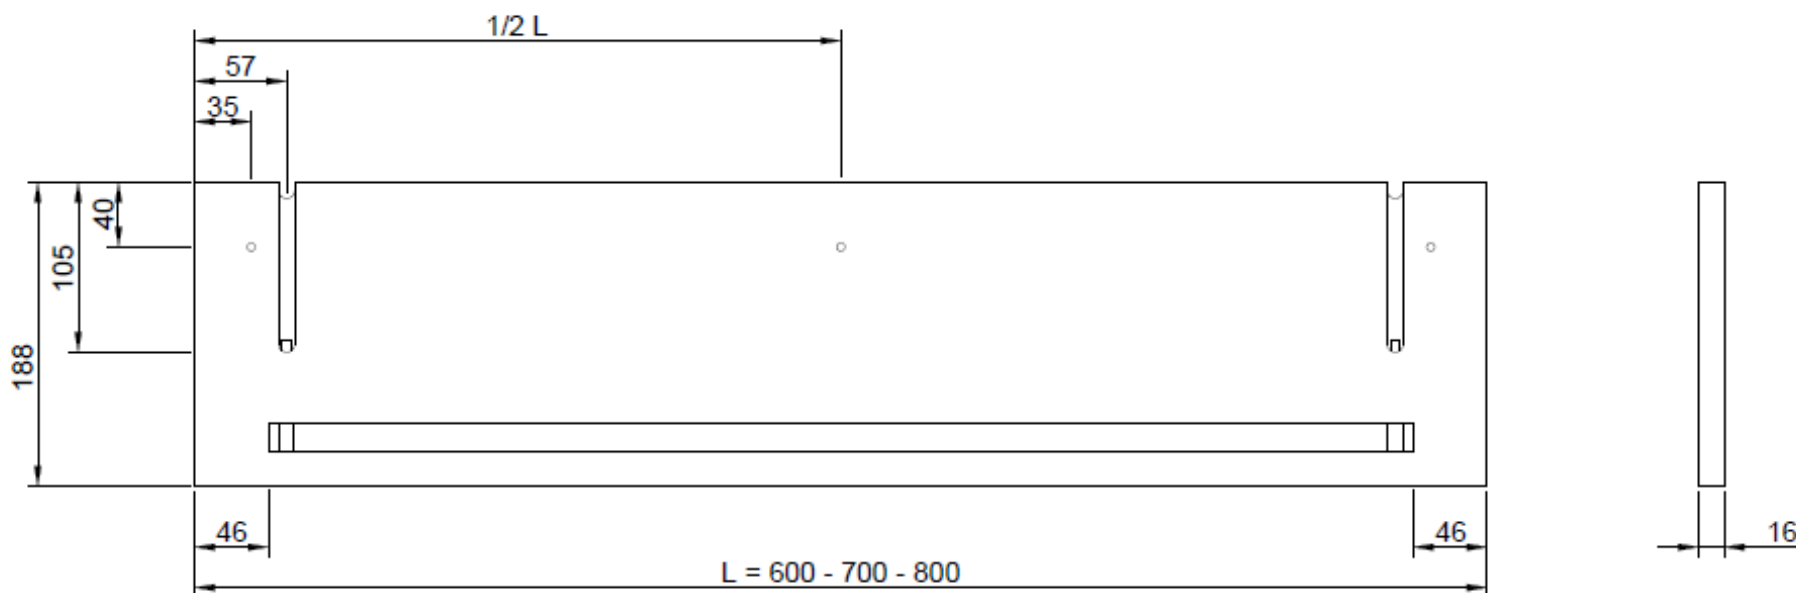

KLEUREN - COULEURS
12CM

DETREMMERIE
BATHROOM FURNITURE

OPMERKINGEN / REMARQUES: YV@DETREMMERIE.BE

LUFW / LUK

KLEUREN - COULEURS
12CM

DETREMMERIE
BATHROOM FURNITURE

OPMERKINGEN / REMARQUES: YV@DETREMMERIE.BE