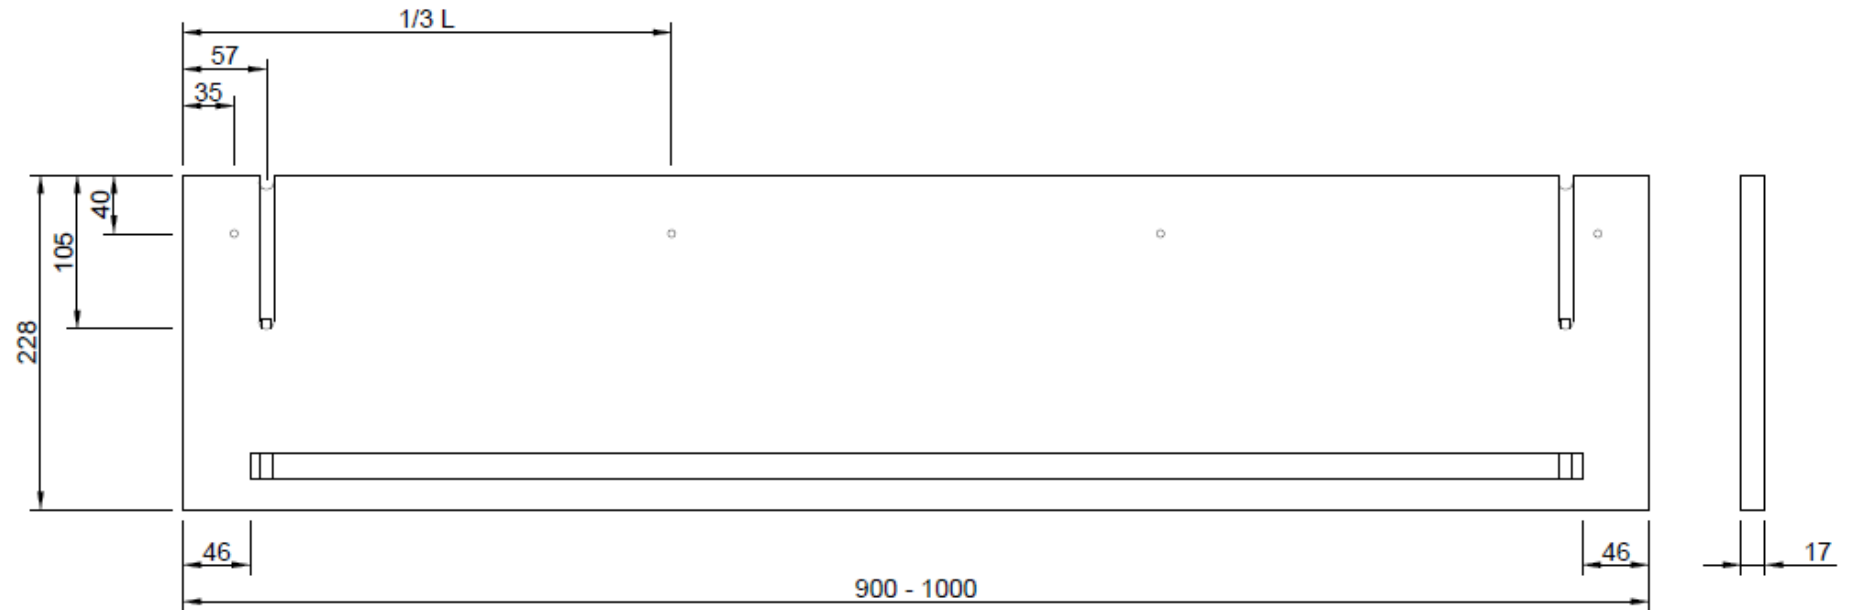

WOOD
16CM

DETREMMERIE

BATHROOM FURNITURE

OPMERKINGEN / REMARQUES: YV@DETREMMERIE.BE

LUFW / LUK