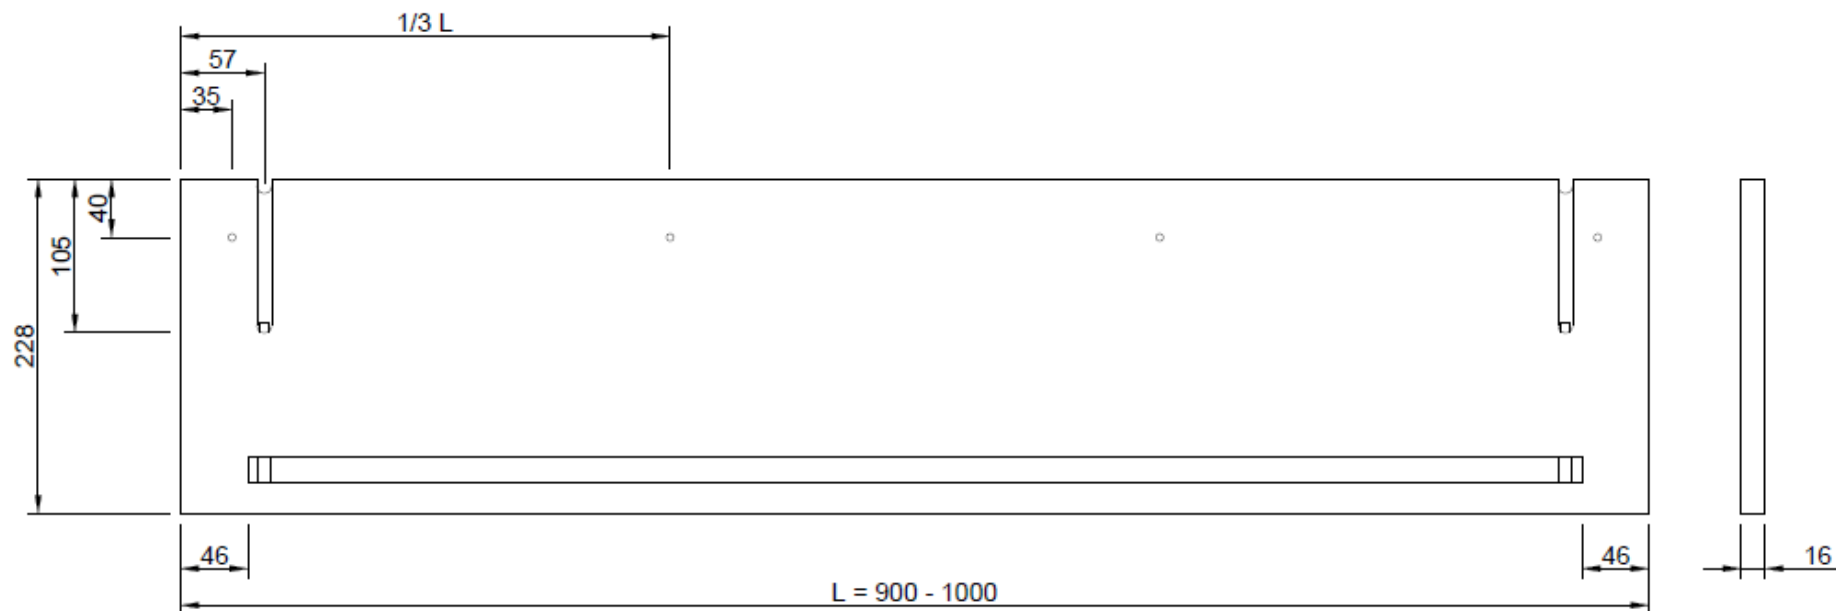

BATHROOM FURNITURE

OPMERKINGEN / REMARQUES: YV@DETREMMERIE.BE

LUFW / LUK

KLEUREN - COULEURS
16CM

DETREMMERIE

BATHROOM FURNITURE

OPMERKINGEN / REMARQUES: YV@DETREMMERIE.BE

LUFW / LUK