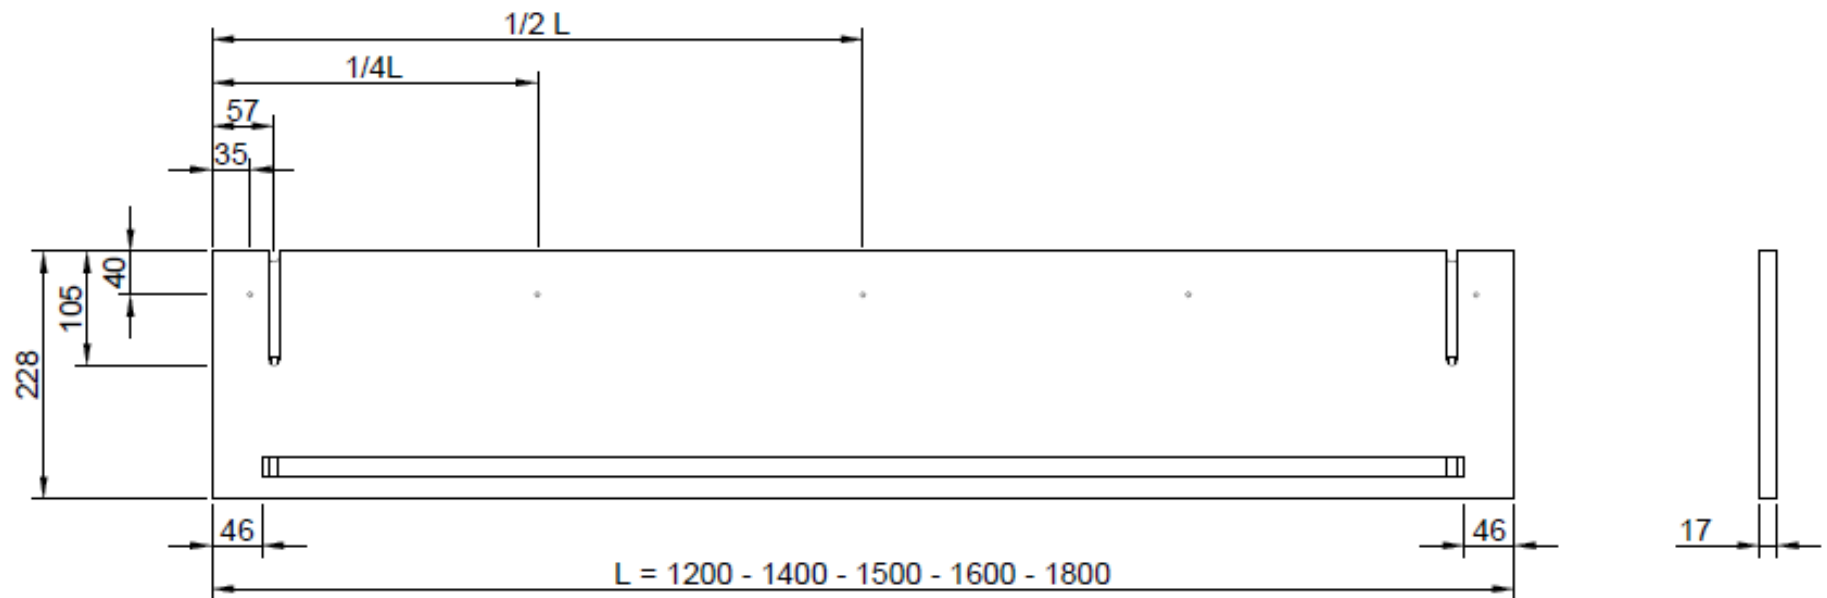

KLEUREN - COULEURS
12CM

DETREMMERIE
BATHROOM FURNITURE

OPMERKINGEN / REMARQUES: YV@DETREMMERIE.BE

LUFW / LUK

KLEUREN - COULEURS
12CM

DETREMMERIE
BATHROOM FURNITURE

OPMERKINGEN / REMARQUES: YV@DETREMMERIE.BE