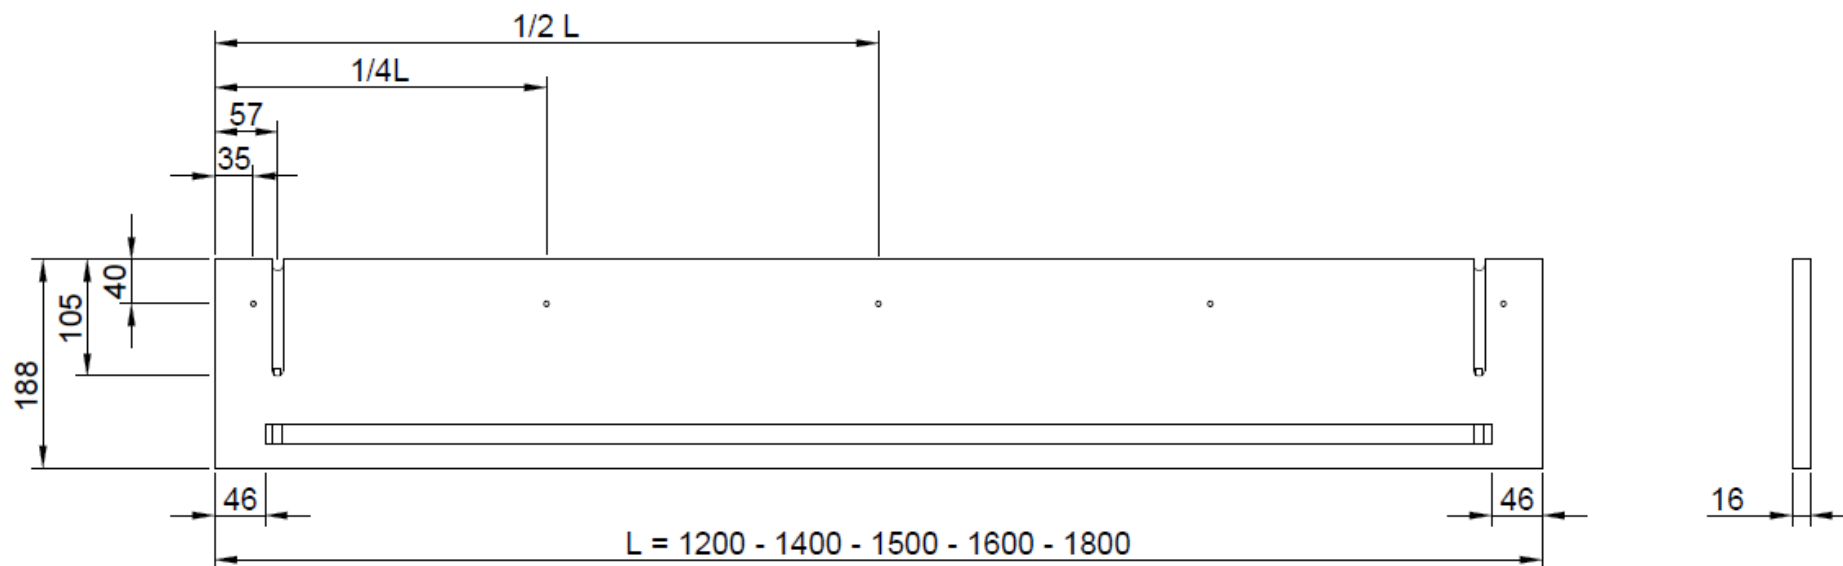

LUFW / LUK

KLEUREN - COULEURS
12CM

DETREMMERIE

BATHROOM FURNITURE

OPMERKINGEN / REMARQUES: YV@DETREMMERIE.BE

LUFW / LUK

KLEUREN - COULEURS
16CM

DETREMMERIE