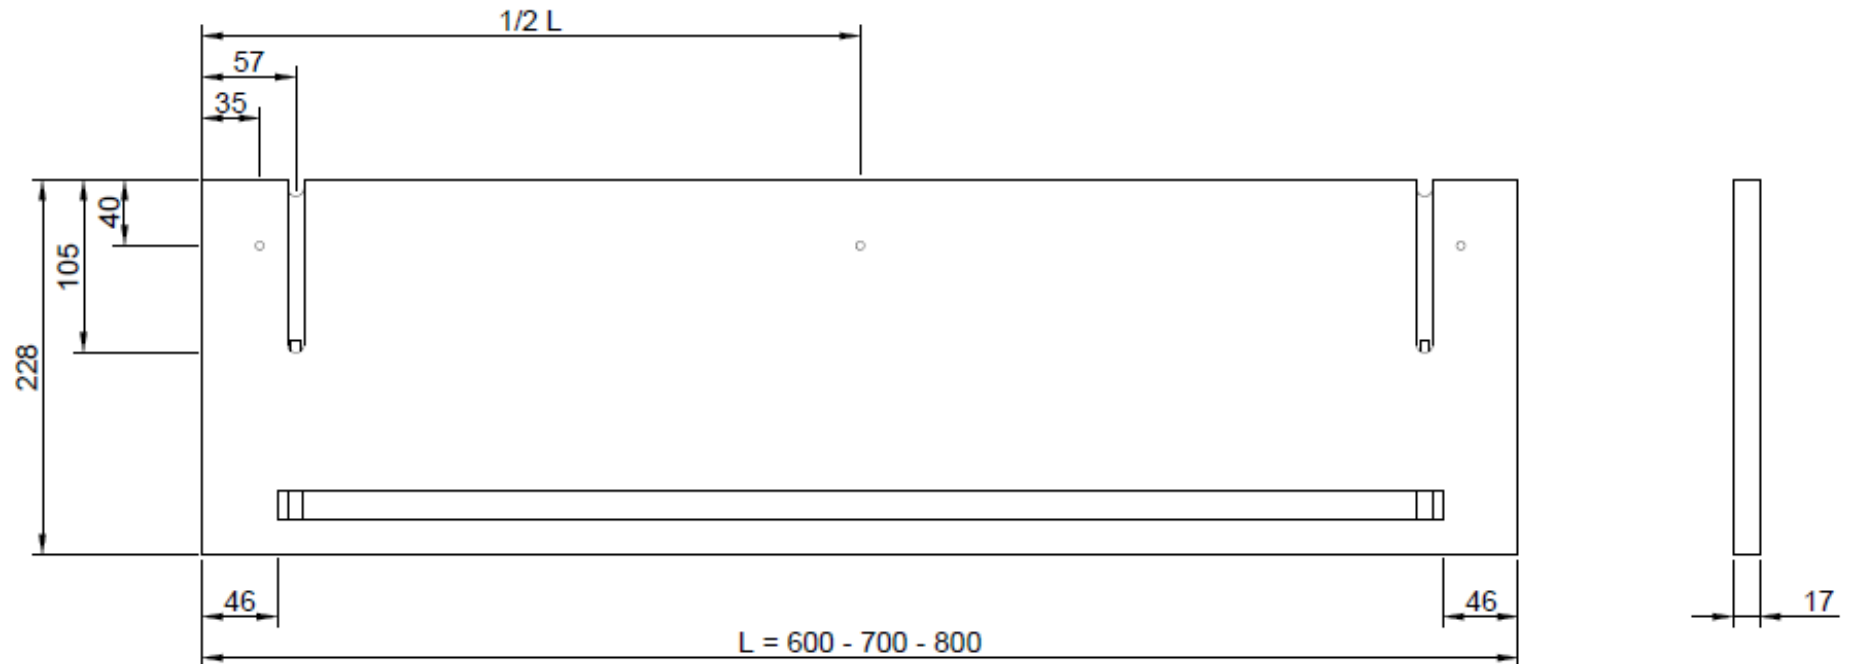

WOOD
16CM

DETREMMERIE

BATHROOM FURNITURE

OPMERKINGEN / REMARQUES: YV@DETREMMERIE.BE

LUFW / LUK