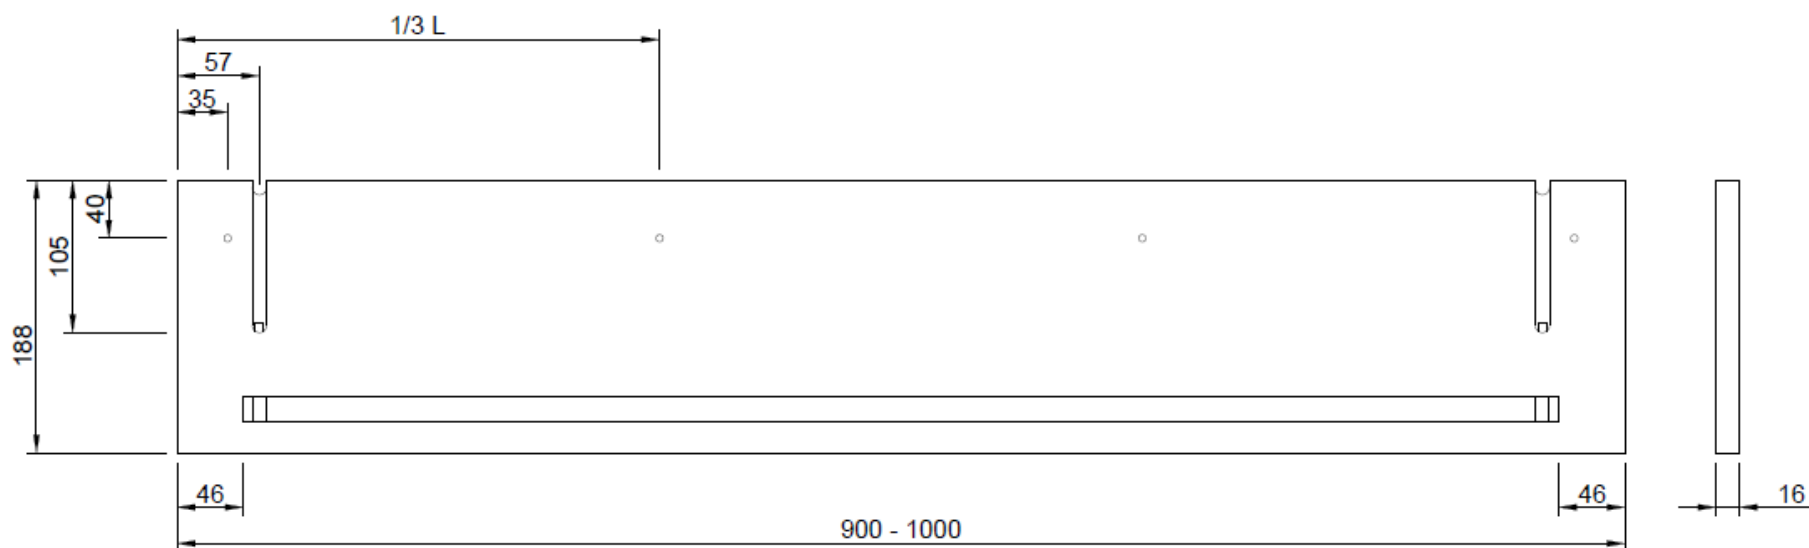

KLEUREN - COULEURS
12CM

DETREMMERIE
BATHROOM FURNITURE

OPMERKINGEN / REMARQUES: YV@DETREMMERIE.BE

LUFW / LUK