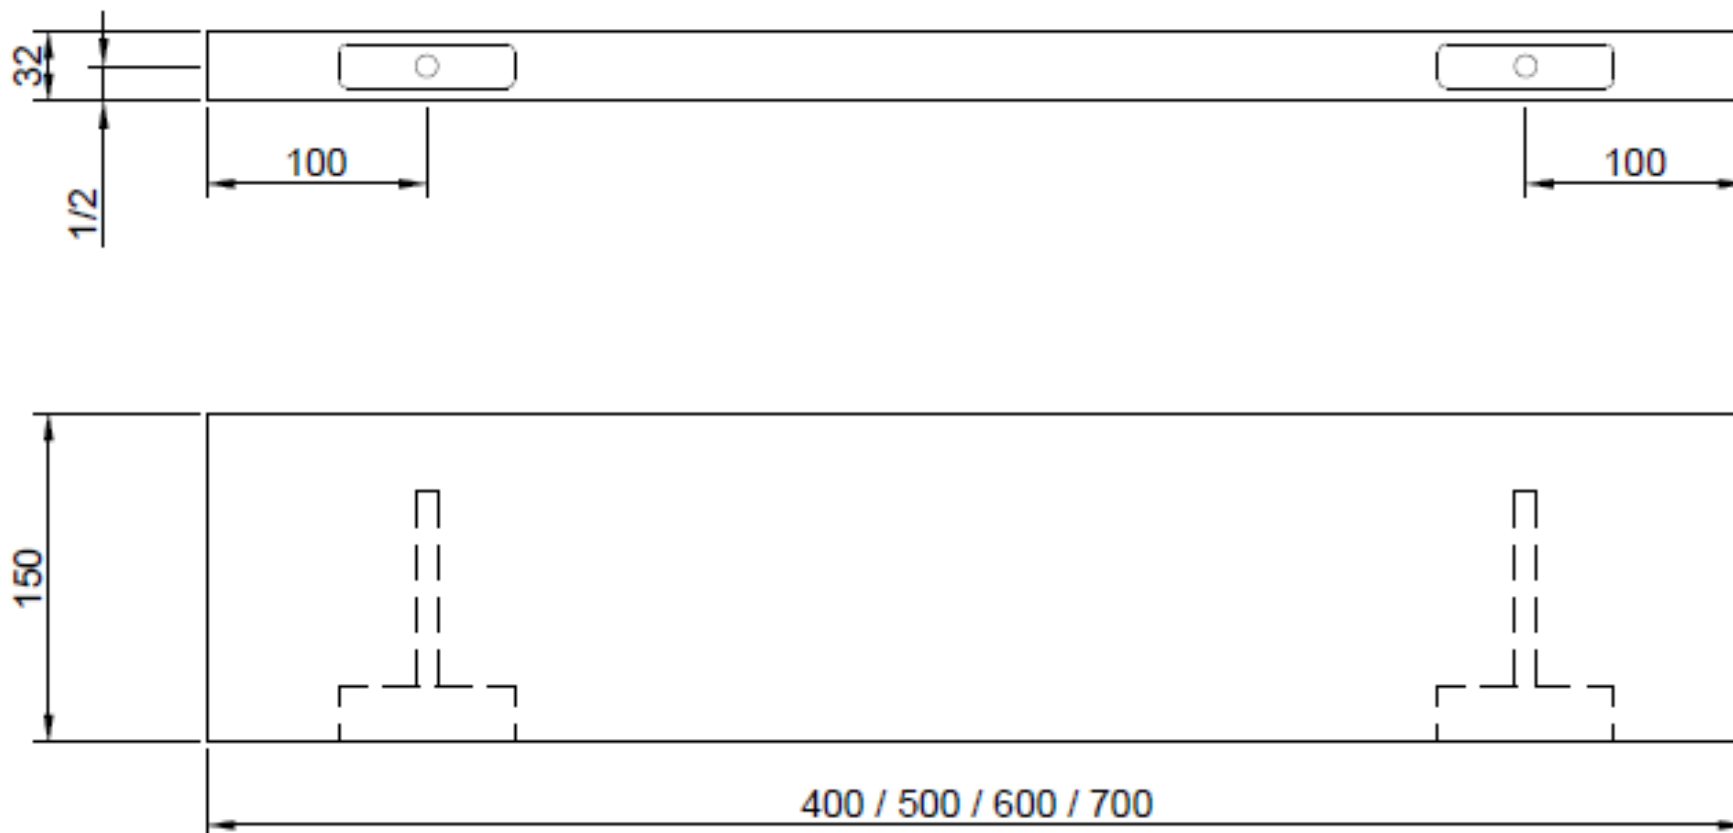

OPMERKINGEN / REMARQUES: YV@DETREMMERIE.BE

MTK41/MTL41

400/700

DETREMMERIE

BATHROOM FURNITURE

OPMERKINGEN / REMARQUES: YV@DETREMMERIE.BE

MTK41/MTL41

800/1200